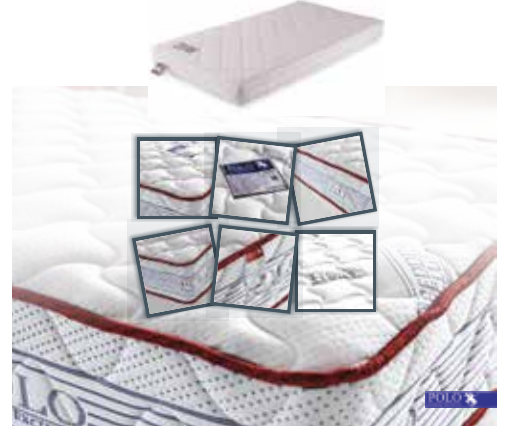

AHŞAP REFAKATÇI KOLTUK

ÇOCUK OYUN PARKI

ÇOCUK MAMA SANDALYESİ

Max Taşıma Kapasitesi 15 Kg
Çıkarılabilir Geniş Ergonomik Tepsi
Üç Noktalı Emniyet Kemerli
Demonte Olarak Saklanabilir

BEBEK YATAKLARI

KATLANIR SOMYA - EKSTRA BED