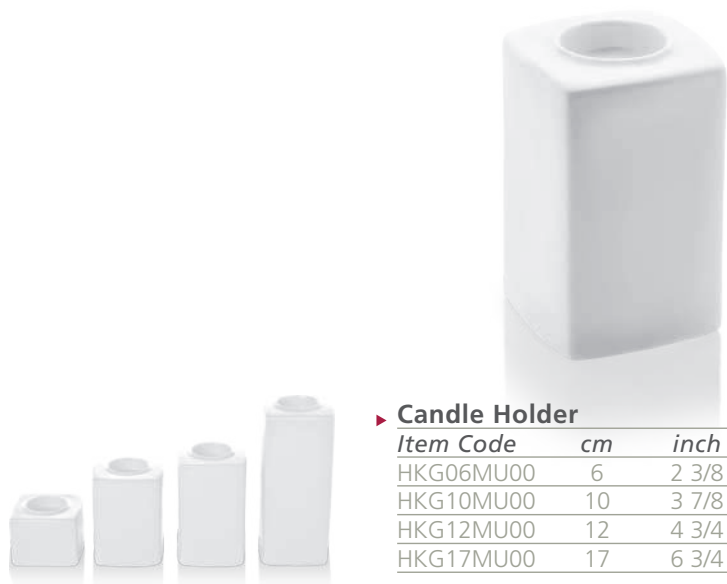

HONG KONG

► **Candle Holder**

<i>Item Code</i>	<i>cm</i>	<i>inch</i>	<i>Pcs/Box</i>
HKG06MU00	6	2 3/8	12
HKG10MU00	10	3 7/8	12
HKG12MU00	12	4 3/4	6
HKG17MU00	17	6 3/4	6