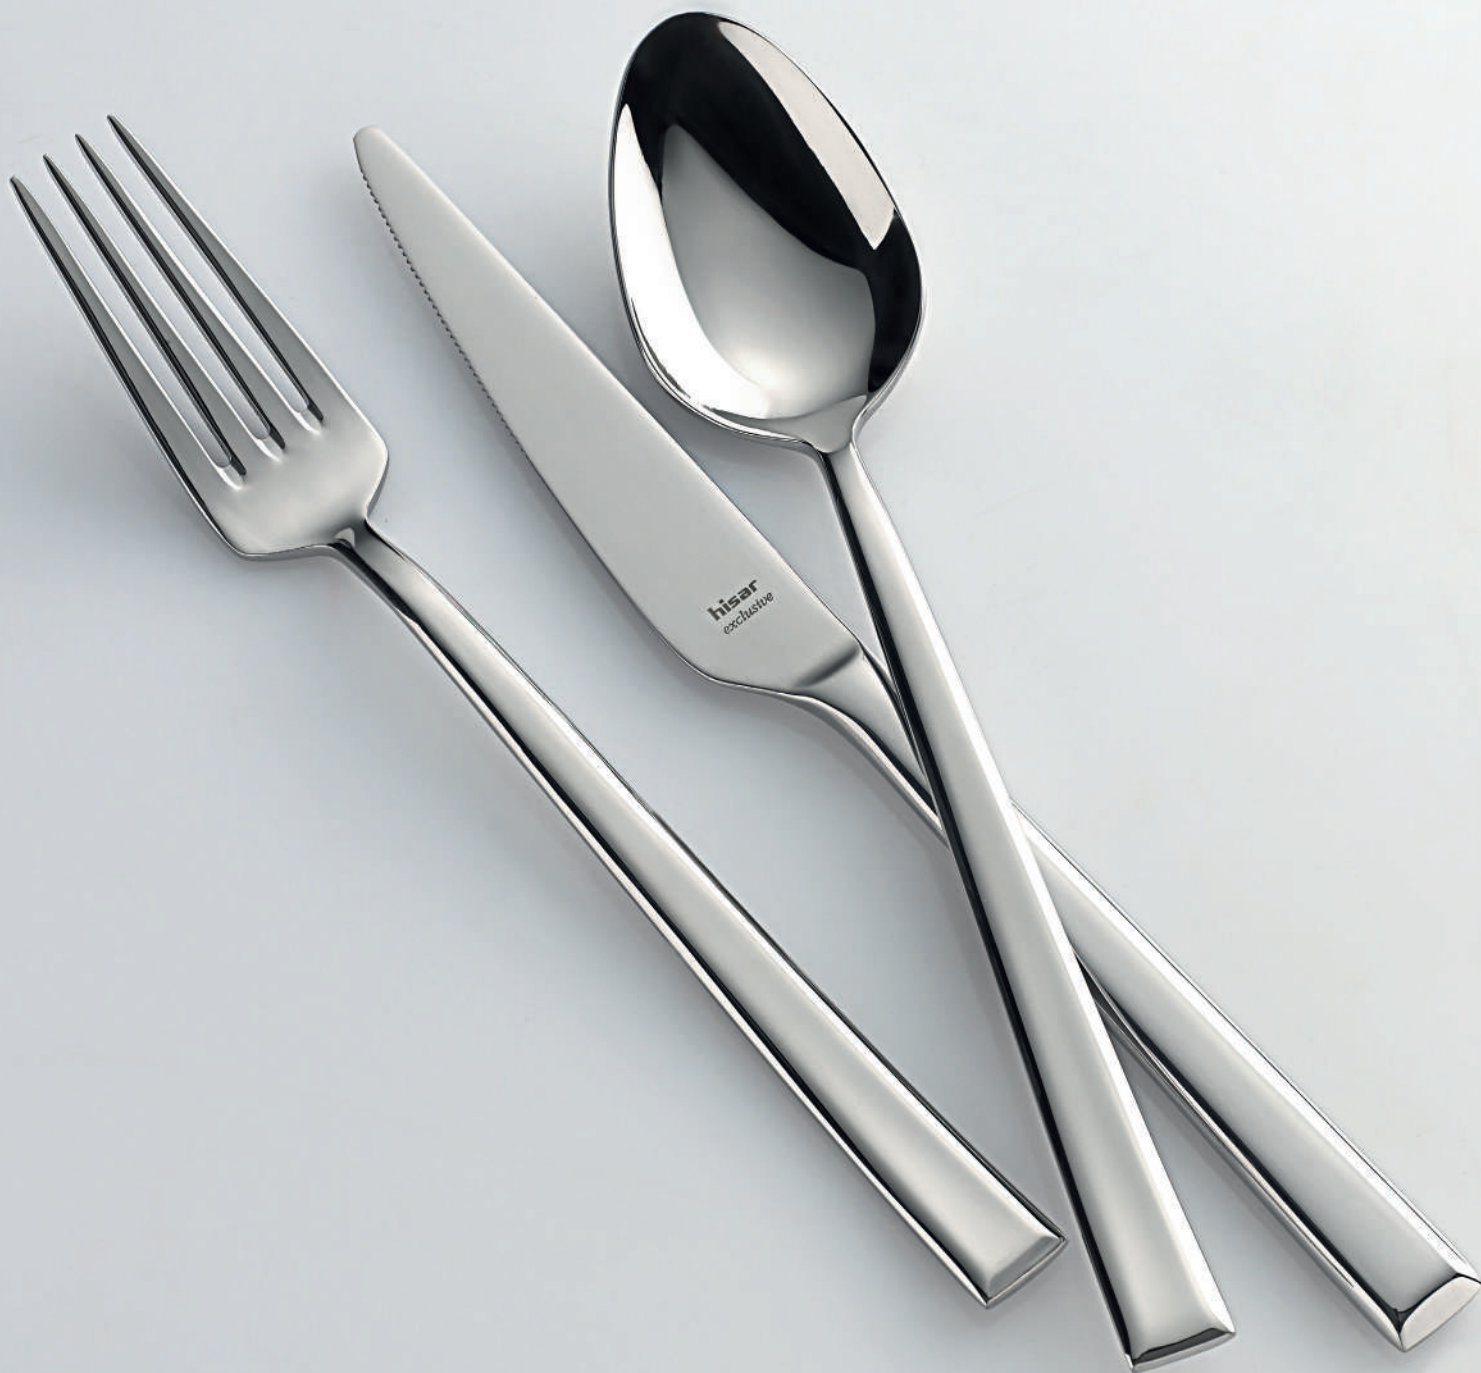

65516

215
8.46 inch

exclusive

18 10
 FORK, SPOON
 GABEL, LÖFFEL
 вилка, ложка
 شوكة, ملعقة
 4.0mm

TYPE OF KNIVES
 MESSERARTEN
 Тип ножа
 نوع السكين [MB]

TYPE TYP ТИП طراز	Soup Spoon Tassenlöffel Суповая ложка ملعقة شوربة	Table Spoon Menslöffel Столовая ложка ملعقة كبيرة	Table Fork Mensgabel Столовая вилка شوكة كبيرة	Table Knife Mensmesser Столовый нож سكينية كبيرة	Appetizer Spoon Vorspeisenlöffel Закусочная ложка ملعقة طعام	Appetizer Fork Vorspeisengabel Закусочная вилка شوكة طعام	Appetizer Knife Vorspeisenmesser Закусочный нож سكينية طعام	Dessert Spoon Dessertlöffel Десертная ложка ملعقة حلو	Dessert Fork Dessertgabel Десертная вилка شوكة حلو	Dessert Knife Dessertmesser Десертный нож سكينية حلو	Mocha Spoon Mokkalöffel Мофьяная ложка ملعقة موكا	Tea Spoon Kaffeelöffel Чайная ложка ملعقة داي
MIRROR POLISHED SPIEGELPOLIERT ЗЕРКАЛЬНАЯ ПОЛИРОВКА لمنح	36599	36501 ★★	36502 ★★	36503 ★★	36504 ★★	36505 ★★	36506 ★★	36507 ★★	36508 ★★	36509 ★★	36510 ★★	36511 ★★
LENGTH (mm) LÄNGE (mm) длина (mm) طول (mm)	208 8.18 inch	202 7.96 inch	202 7.96 inch	228 8.97 inch	195 7.67 inch	195 7.67 inch	218 8.58 inch	166 6.59 inch	166 6.59 inch	195 7.67 inch	113 4.44 inch	135 5.31 inch