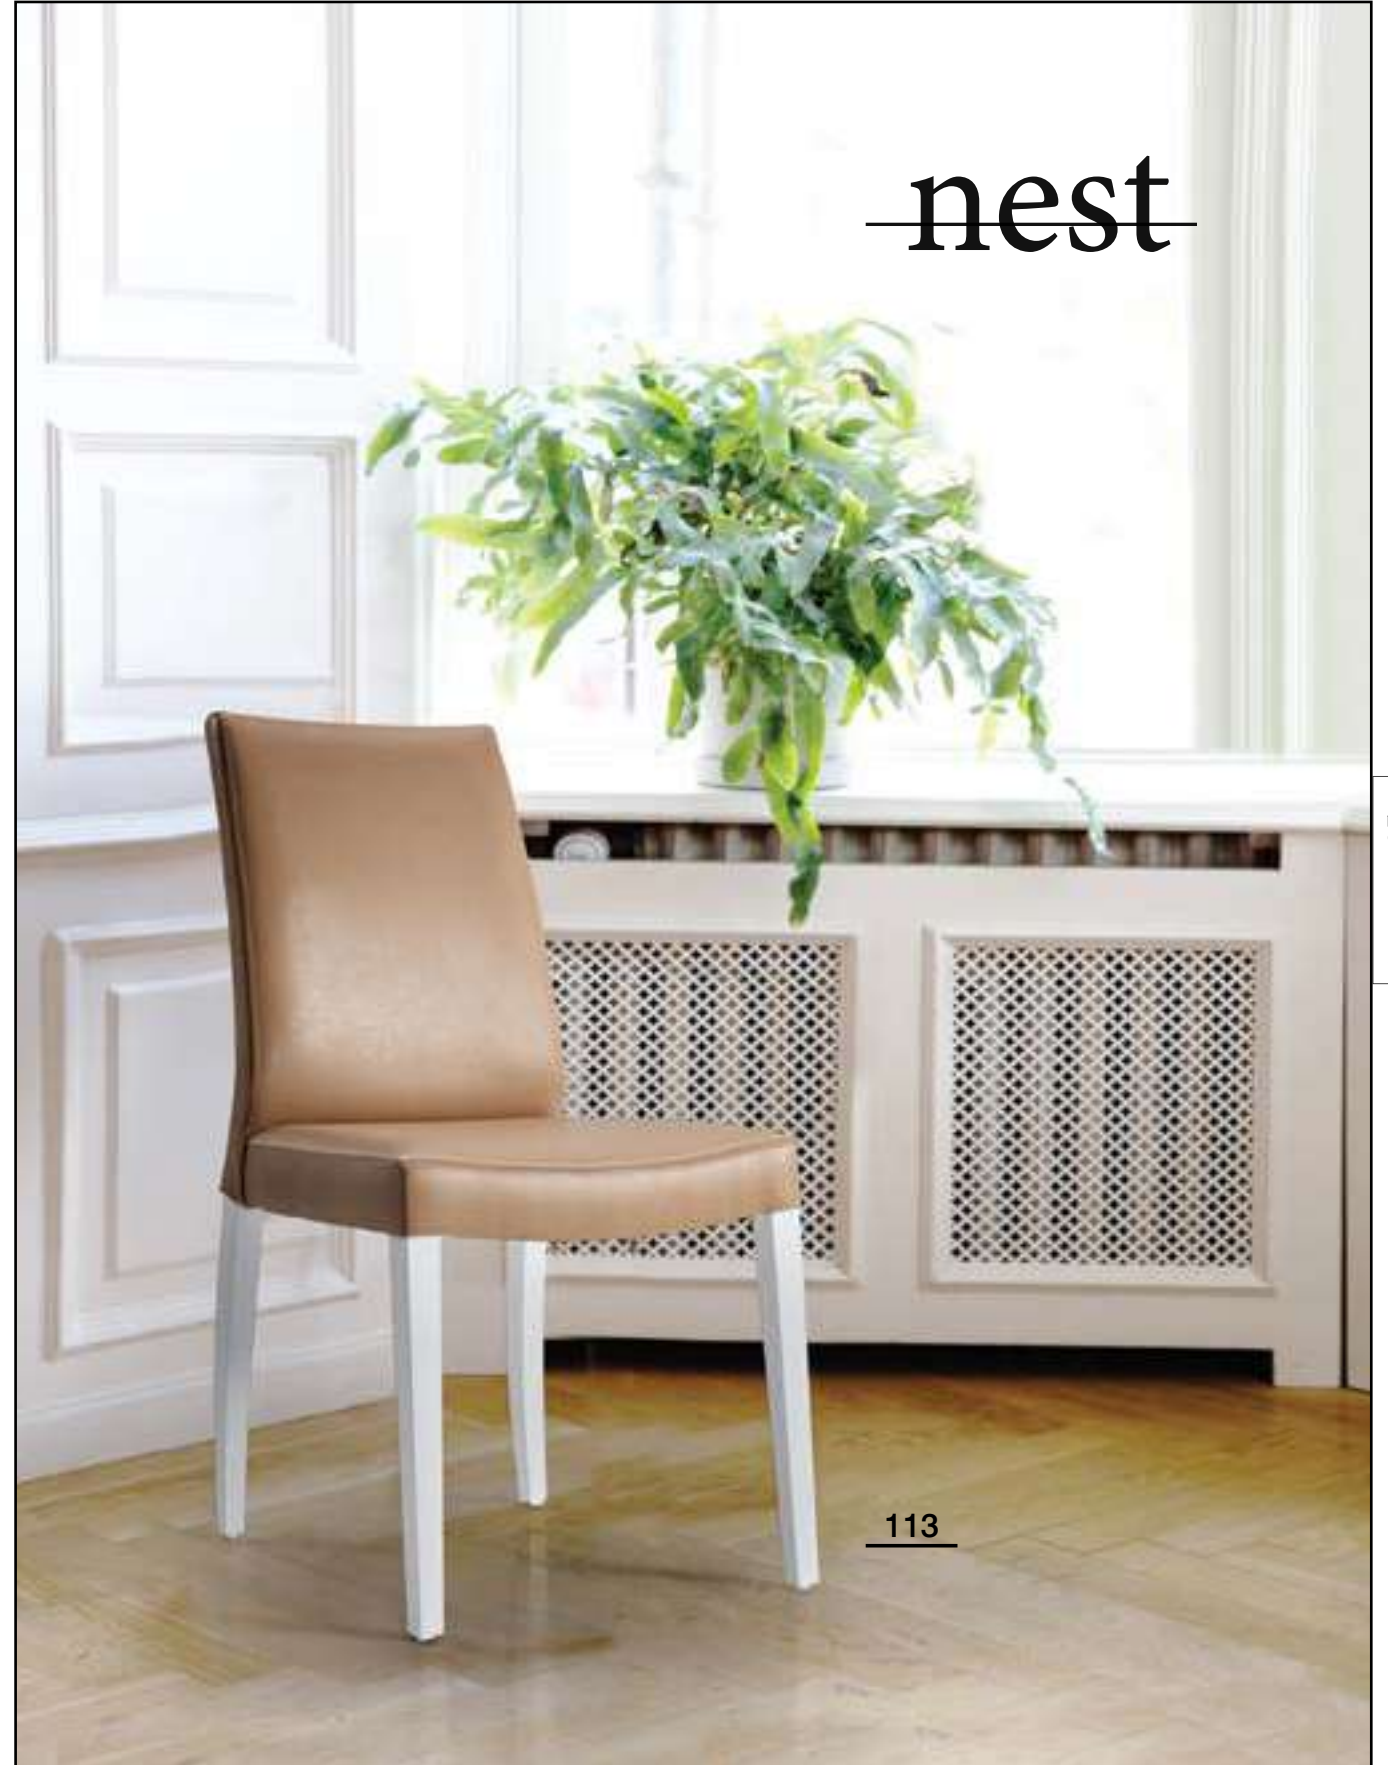

olimpos

114

yıldız

206

nest

113

riga

Oggetto di design senza tempo, un'indagine raffinata e minuziosa sul tema della forma archetipa. Nella versione Load Ropes, l'abbinamento con cime colorate la rende ancora più elegante e incisiva. Sedia in massello di faggio, sedile disponibile nella versione imbottita. Schienale in legno o corda intrecciata.