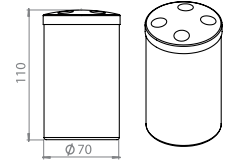

304 L Kalite/Quality	Ölçü Dimension	Koli Package	Hacim Volume
Kod/Code			
368	h:11cm Ø:7cm	16	0,02