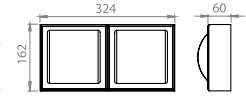

430 Kalite/Quality	304 Kalite/Quality				
Kod/Code	Kod/Code	Ölçü Dimension	Koli Package	Hacim Volume	
487	395	32,4x16,2x6cm	1	-