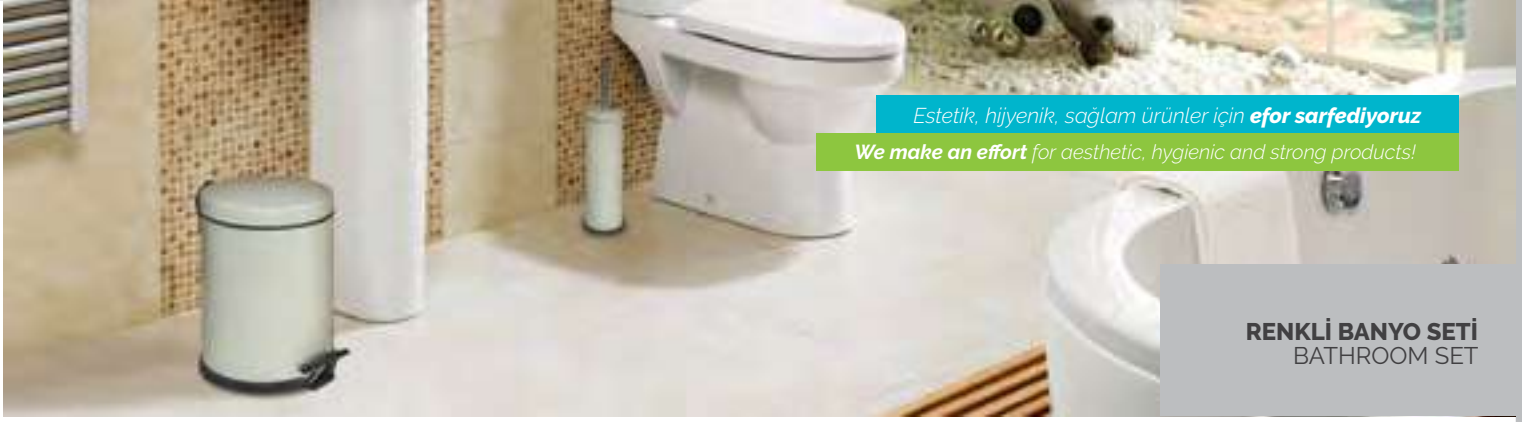

RENKLİ BANYO SETİ BATHROOM SET