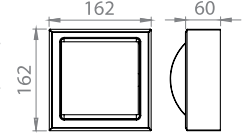

430 Kalite/Quality	304 Kalite/Quality				
Kod/Code	Kod/Code	Ölçü Dimension	Koli Package	Hacim Volume	
485	393	16,2x16,2x6cm	1	-