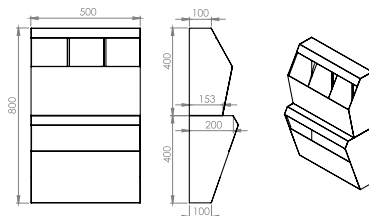

*Talebinize göre istediğiniz ölçülerde ürün üretilebilir.
Products produced in the size you want on your request.*

MASKE BONE GALOŞLUK SETİ MASK GALOSHES BONE SET

430 Kalite/Quality	304 Kalite/Quality			
Kod/Code	Kod/Code	Ölçü Dimension	Koli Package	Hacim Volume
-	1396	80x50x22cm	1	-