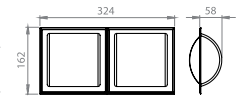

430 Kalite/Quality	304 Kalite/Quality				
Kod/Code	Kod/Code	Ölçü Dimension	Koli Package	Hacim Volume	
486	394	32,4x16,2x5,8cm	1	-