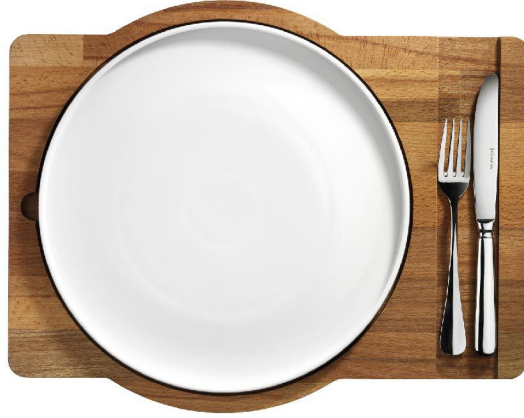

PORSELEN
& AHŞAP

Kombinasyon
Ürünler Katalođu

Pizza & Et
Sunum Tabaklar

ROTONDO
AHŞAP Kombin Pizza Tabak
ROT32DU00 32 cm
AHSTP35 (Ahşap)
Set Kodu: **RO02AHSTPSETN35**

NEW
COLLECTION

FRIG
AHŞAP Kombin

F027DU00
AHSTP37 (Ahşap)