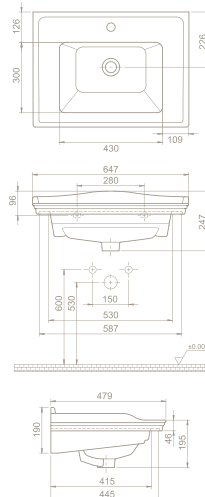

100x48 cm

036500-u

Basin, Kapadokya

80x48 cm

036300-u

Basin, Kapadokya

65x48 cm

036100-u

Basin, Kapadokya

Features

Installation

Vanity / Wall hang Basin

*please remove "-U"
to cancel the faucet hole*

Colours

036500-97
white matte

036508-97
cappuccino matte

036509-97
anthracite matte

Installation

Vanity / Wall hang Basin

*please remove "-U"
to cancel the faucet hole*

Installation

Vanity / Wall hang Basin

*please remove "-U"
to cancel the faucet hole*

036300-97

036308-97

036309-97

036100-97

036108-97

036109-97

92x44,3

21

28x102x52

40"HC Cont. : 16
100x110x249

Truck : 16
100x110x249

77x44,3

19

28x81x56

40"HC Cont. : 16
83x110x247

Truck : 16
83x110x247

58x44,3

16

26x65x52

40"HC Cont. : 36
114x114x248

Truck : 36
114x114x248