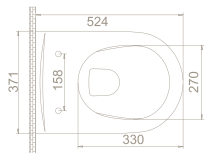

39x54x37

40"HC Cont. : 30
114x114x234

Truck : 30
114x114x234

25

39x55x37

40"HC Cont. : 30
114x114x234

Truck : 30
114x114x234

Wall Hang Bidet, City
015700