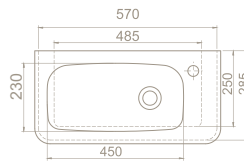

60x30 cm

033000-u
Basin, Noura

Fixing **Not included**

Bowl **Left**

Installation **Vanity Basins/
Wall Hang**

*please remove "-U"
to cancel the faucet hole*

033000-97

033008-97

033009-97

	74,5x35	54x27
	16	10
	19x82x42	18x62x32
	40"HC Cont. : 32 83x120x243	40"HC Cont. : 72 100x120x242
	Truck : 36 83x120x266	Truck : 76 100x120x256