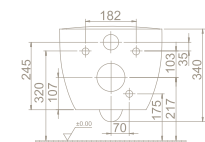

39x54x37

40"HC Cont. : 30
114x114x234

Truck : 30
114x114x234

25

39x55x37

40"HC Cont. : 30
114x114x234

Truck : 30
114x114x234

Wall Hang Bidet, City
015700