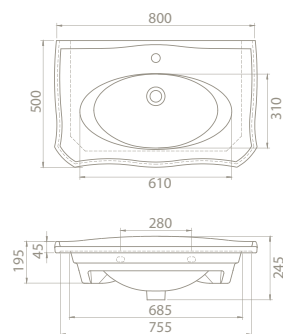

kapadokya

100x48 cm

036500-u

Basin, Kapadokya

80x48 cm

036300-u

Basin, Kapadokya

65x48 cm