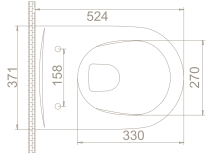

39x54x37

40"HC Cont. : 30
114x114x234

Truck : 30
114x114x234

25

39x55x37

40"HC Cont. : 30
114x114x234

Truck : 30
114x114x234

Wall Hang Bidet, City
015700