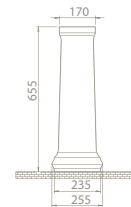

Pedestal

006100
Basin, 1837

Features

Installation
Vanity / Wall hang Basin

please remove "-U"
to cancel the faucet hole

Installation
Vanity / Wall hang Basin

please remove "-U"
to cancel the faucet hole

Installation
Vanity / Wall hang Basin

please remove "-U"
to cancel the faucet hole

	90x49,5	71x49,5	51x49,5	
	29	25	19	10
	31x101x58	29x82x58	30x61x58	20x70x27
	40"HC Cont. : 16 100x120x244	40"HC Cont. : 16 83x120x246	40"HC Cont. : 32 120x120x246	40"HC Cont. : 32 110x110x122
	Truck : 16 100x120x244	Truck : 16 83x120x246	Truck : 32 120x120x246	Truck : 32 110x110x122