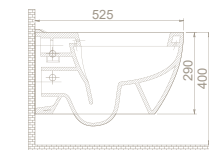

39x54x37

40"HC Cont. : 30
114x114x234

Truck : 30
114x114x234

25

39x55x37

40"HC Cont. : 30
114x114x234

Truck : 30
114x114x234

Wall Hang Bidet, City
015700