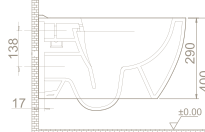

39x54x37

40"HC Cont. : 30
114x114x234

Truck : 30
114x114x234

25

39x55x37

40"HC Cont. : 30
114x114x234

Truck : 30
114x114x234

Wall Hang Bidet, City
015700