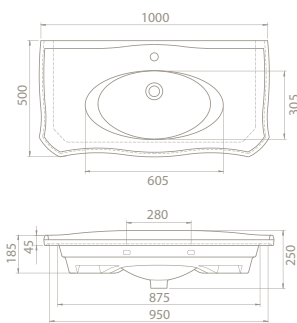

kapadokya

100x48 cm

036500-u

Basin, Kapadokya

80x48 cm

036300-u

Basin, Kapadokya

65x48 cm