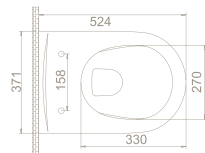

39x54x37

40"HC Cont. : 30
114x114x234

Truck : 30
114x114x234

25

39x55x37

40"HC Cont. : 30
114x114x234

Truck : 30
114x114x234

Wall Hang Bidet, City
015700