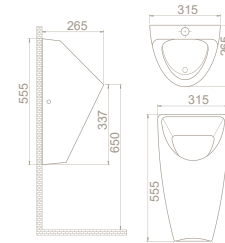

60x60 cm

004600
Squatting Pan, City

50x60 cm

004400
Squatting Pan, City

50x60 cm

004500
Squatting Pan, City

Urinal

005800
city

Separator

005900
city

1 Urinal

005800
Horizontal inlet
Vertical outlet

2 Urinal

005800-p
Horizontal inlet
Horizontal outlet

3 Urinal

005800-u
Vertical inlet
Vertical outlet

4 Urinal

005800-pu
Vertical inlet
Horizontal outlet

11

34x57x28

40"HC Cont. : 24
100x120x124

Truck : 24
100x120x124

8

14x68x38

40"HC Cont. : 72
108x108x239

Truck : 72
108x108x239

22

40"HC Cont. : 30
110x124x136

Truck : 30
110x124x136

19

40"HC Cont. : 30
100x120x136

Truck : 30
100x120x136

20

40"HC Cont. : 30
100x120x139

Truck : 30
100x120x139