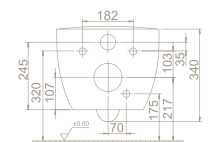

39x54x37

40"HC Cont. : 30
114x114x234

Truck : 30
114x114x234

25

39x55x37

40"HC Cont. : 30
114x114x234

Truck : 30
114x114x234

Wall Hang Bidet, City
015700