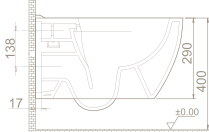

39x54x37

40"HC Cont. : 30
114x114x234

Truck : 30
114x114x234

25

39x55x37

40"HC Cont. : 30
114x114x234

Truck : 30
114x114x234

Wall Hang Bidet, City
015700