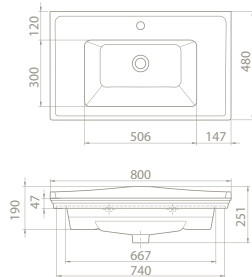

100x48 cm

036500-u

Basin, Kapadokya

80x48 cm

036300-u

Basin, Kapadokya

65x48 cm

036100-u

Basin, Kapadokya

Features

Installation

Vanity / Wall hang Basin

*please remove "-U"
to cancel the faucet hole*

Colours

036500-97
white matte

036508-97
cappuccino matte

036509-97
anthracite matte

Installation

Vanity / Wall hang Basin

*please remove "-U"
to cancel the faucet hole*

Installation

Vanity / Wall hang Basin

*please remove "-U"
to cancel the faucet hole*

036300-97

036308-97

036309-97

036100-97

036108-97

036109-97

92x44,3

21

28x102x52

40"HC Cont. : 16
100x110x249

Truck : 16
100x110x249

77x44,3

19

28x81x56

40"HC Cont. : 16
83x110x247

Truck : 16
83x110x247

58x44,3

16

26x65x52

40"HC Cont. : 36
114x114x248

Truck : 36
114x114x248