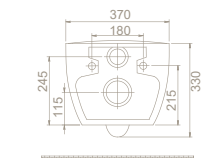

39x54x37

40"HC Cont. : 30
114x114x234

Truck : 30
114x114x234

25

39x55x37

40"HC Cont. : 30
114x114x234

Truck : 30
114x114x234

Wall Hang Bidet, City
015700