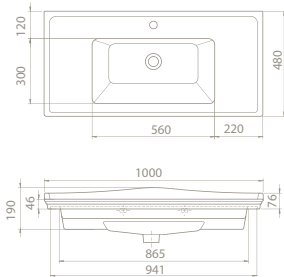

100x48 cm

036500-u

Basin, Kapadokya

80x48 cm

036300-u

Basin, Kapadokya

65x48 cm

036100-u

Basin, Kapadokya

Features

Installation

Vanity / Wall hang Basin

*please remove "-U"
to cancel the faucet hole*

Colours

036500-97
white matte

036508-97
cappuccino matte

036509-97
anthracite matte

Installation

Vanity / Wall hang Basin

*please remove "-U"
to cancel the faucet hole*

Installation

Vanity / Wall hang Basin

*please remove "-U"
to cancel the faucet hole*

036300-97

036308-97

036309-97

036100-97

036108-97

036109-97

92x44,3

21

28x102x52

40"HC Cont. : 16
100x110x249

Truck : 16
100x110x249

77x44,3

19

28x81x56

40"HC Cont. : 16
83x110x247

Truck : 16
83x110x247

58x44,3

16

26x65x52

40"HC Cont. : 36
114x114x248

Truck : 36
114x114x248