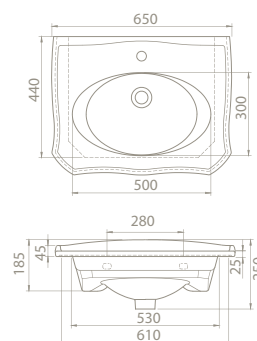

kapadokya

100x48 cm

036500-u

Basin, Kapadokya

80x48 cm

036300-u

Basin, Kapadokya

65x48 cm