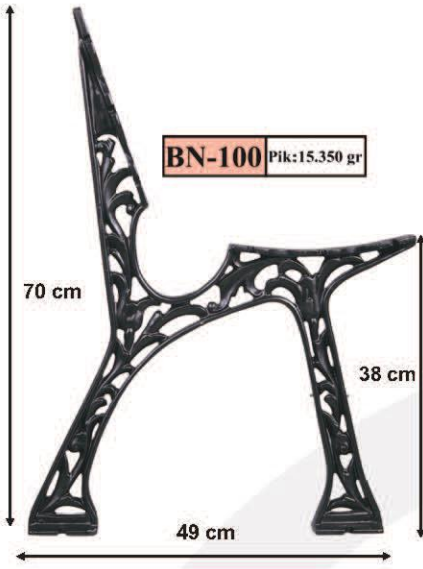

BANK ve AYAK MODELLERİ

Malzeme: PİK Döküm (İstenirse Alüminyum Döküm Yapılır.)
Boya & Renk: Boyasız (İsteğe Göre Boyanır.)
Bazı Ürünlerin Ölçüleri; Yazım Hatasından Dolayı Farklı Olabilir.

Material : Cast Iron & Aluminum Cast
Paint & Colours: Unpainted (Painting Depending On Request)
The measurements of some of the products can vary due to writing errors