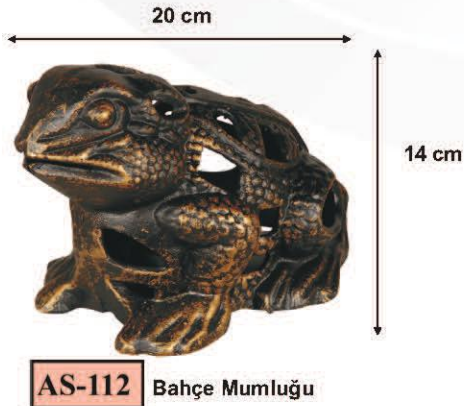

SANDALYE AKSESUAR MODELLERİ

Malzeme: Alüminyum Döküm' den imal edilir.
Boya & Renk: Elektrostatik & Siparişe Göre.
Bazı Ürünlerin Ölçüleri; Yazım Hatasından Dolayı Farklı Olabilir.

Material : Aluminum Cast
Paint & Colours: Electrotatice & Made To Order
The measurements of some of the products can vary due to writing errors