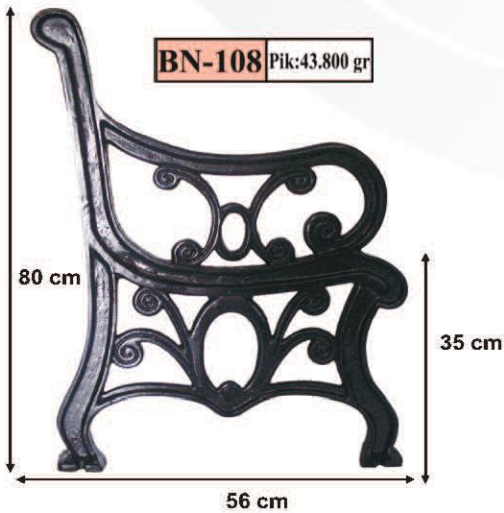

BANK ve AYAK MODELLERİ

Malzeme: Pik Döküm (İstenirse Alüminyum Döküm Yapılır.)
Boya & Renk: Boyasız (İsteğe Göre Boyanır.)
Bazı Ürünlerin Ölçüleri; Yazım Hatasından Dolayı Farklı Olabilir.

Material : Cast Iron & Aluminum Cast
Paint & Colours: Unpainted (Painting Depending On Request)
The measurements of some of the products can vary due to writing errors