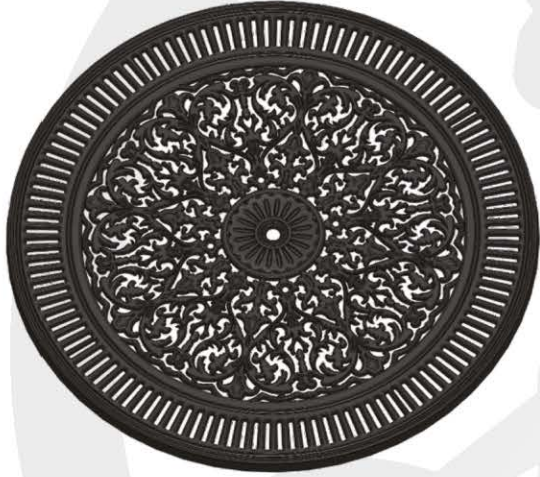

MS-154

Masa Tablasu 70 * 70 cm'dir.