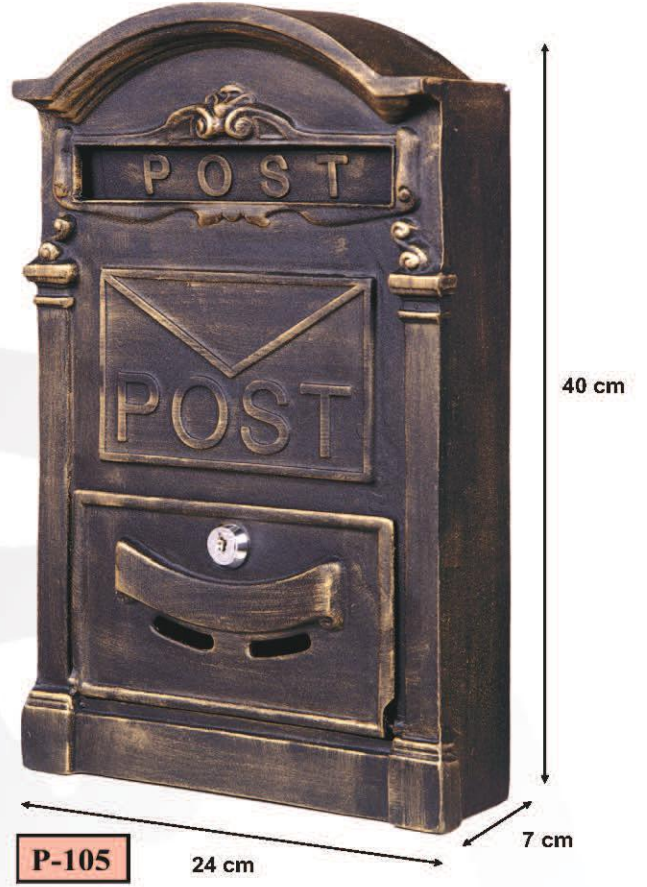

POSTA KUTUSU MODELLERİ

Malzeme: Alüminyum Döküm' den imal edilir.
Boya & Renk: Elektrostatik & Siparişe Göre.
Bazı Ürünlerin Ölçüleri; Yazım Hatasından Dolayı Farklı Olabilir.

Material : Aluminum Cast
Paint & Colours: Electrotatice & Made To Order
The measurements of some of the products can vary due to writing errors