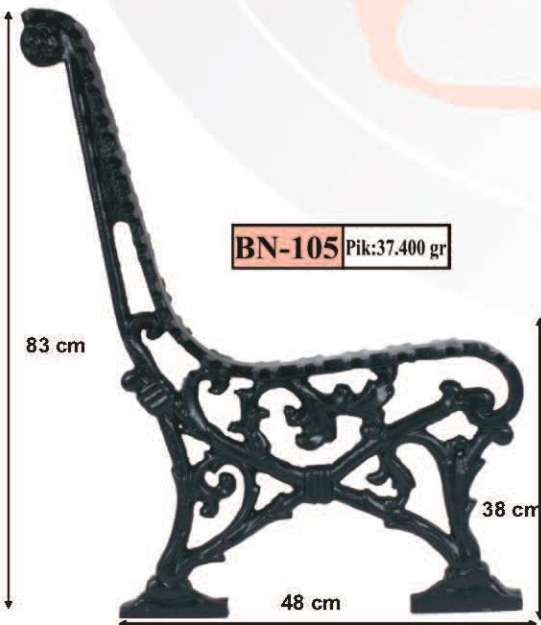

BANK ve AYAK MODELLERİ

Malzeme: Pik Döküm (İstenirse Alüminyum Döküm Yapılır.)
Boya & Renk: Boyasız (İsteğe Göre Boyanır.)
Bazı Ürünlerin Ölçüleri; Yazım Hatasından Dolayı Farklı Olabilir.

Material : Cast Iron & Aluminum Cast
Paint & Colours: Unpainted (Painting Depending On Request)
The measurements of some of the products can vary due to writing errors