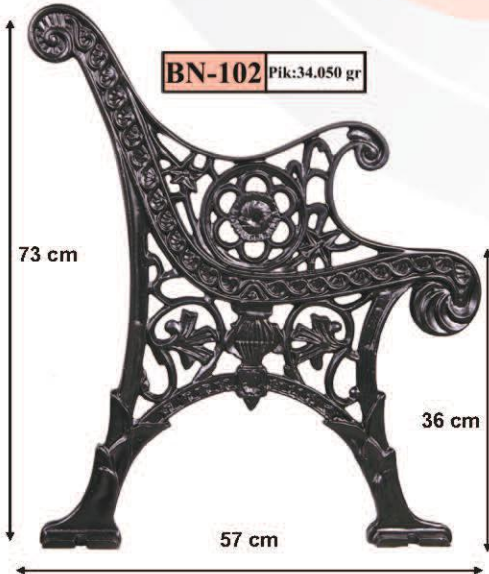

BANK ve AYAK MODELLERİ

Malzeme: PİK Döküm (İstenirse Alüminyum Döküm Yapılır.)
Boya & Renk: Boyasız (İsteğe Göre Boyanır.)
Bazı Ürünlerin Ölçüleri; Yazım Hatasından Dolayı Farklı Olabilir.

Material : Cast Iron & Aluminum Cast
Paint & Colours: Unpainted (Painting Depending On Request)
The measurements of some of the products can vary due to writing errors