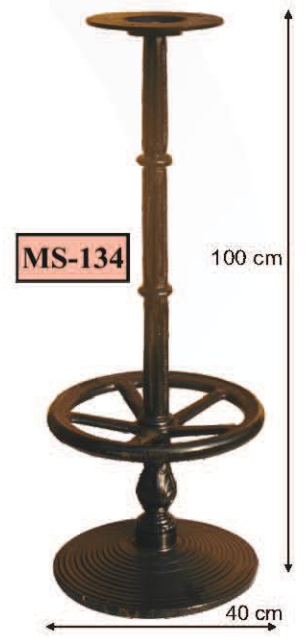

MASA MODELLERİ

Malzeme : Pk Döküm (İstenirse Alüminyum Döküm Yapılır.
Boya & Renk: Boyasız (İsteğe Göre Boyanır.)
Bazı Ürünlerin Ölçüleri; yazım hatasından dolayı farklı olabilir.

Material : Aluminum Cast & Cast Iron
Paint & Colours: Unpainted (Painting Depending On Request)