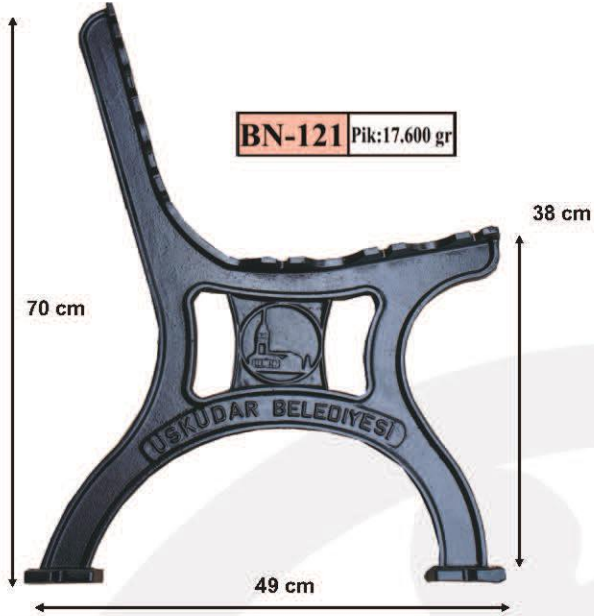

BANK ve AYAK MODELLERİ

*İstenilen, İsim ve Logo BN-121 Kodlu Bank Üzerine Yazılabilir.