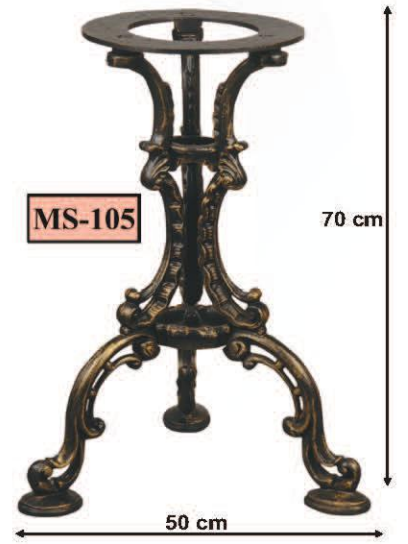

MASA MODELLERİ

Malzeme : Pük Döküm (İstenirse Alüminyum Döküm Yapılır.
Boya & Renk: Boyasız (İsteğe Göre Boyanır.)
Bazı Ürünlerin Ölçüleri; yazım hatasından dolayı farklı olabilir.

Material : Aluminum Cast & Cast Iron
Paint & Colours: Unpainted (Painting Depending On Request)