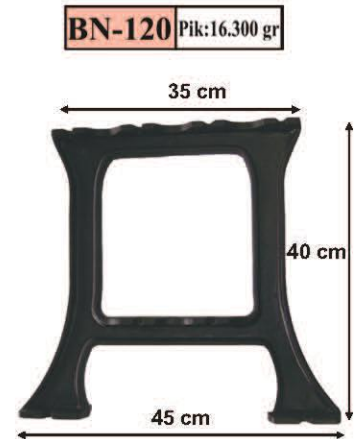

Malzeme: Pik Döküm (İstenirse Alüminyum Döküm Yapılır.)
Boya & Renk: Boyasız (İsteğe Göre Boyanır.)
Bazı Ürünlerin Ölçüleri; Yazım Hatasından Dolayı Farklı Olabilir.

Material : Cast Iron & Aluminum Cast
Paint & Colours: Unpainted (Painting Depending On Request)
The measurements of some of the products can vary due to writing errors