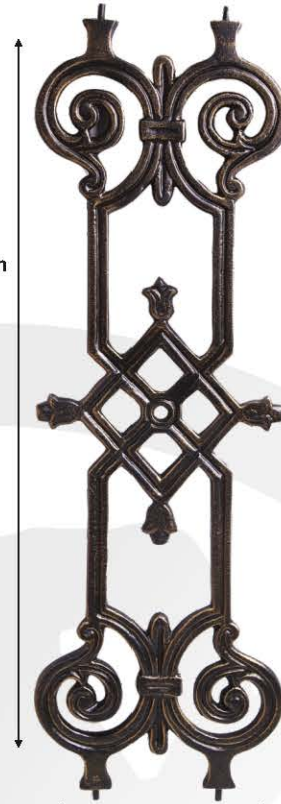

K-109

79 cm

42 cm

K-110

* Tüm Korkuluklar Üzerindeki Demir Pimleri Vasıtasıyla, Kaynak Yapılabilir. / * All The Steel Bolts On The Railings Permit Welding.

Malzeme : Alüminyum Döküm veya Pik Döküm yapılıdır.
Boya&Renk: Boyasız (isteğe göre boyanır)
Bazı ürün ölçüleri yazım hatasından dolayı farklı olabilir.

36 cm

25 cm

K-112

81 cm

25 cm

K-113

K-113-A=70*25 cm

80 cm