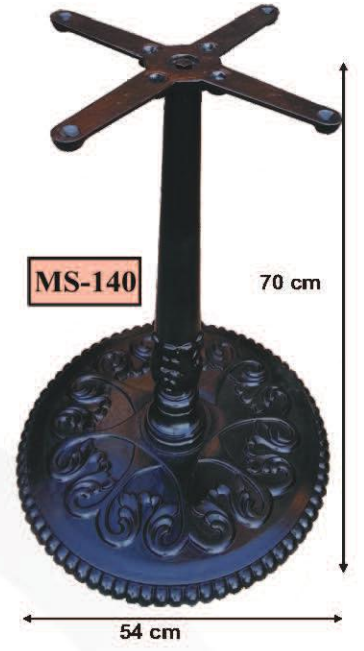

MASA MODELLERİ

Malzeme : Pik Döküm (İstenirse Alüminyum Döküm Yapılır.
Boya & Renk: Boyasız (İsteğe Göre Boyanır.)
Bazı Ürünlerin Ölçüleri; yazım hatasından dolayı farklı olabilir.

Material : Aluminum Cast & Cast Iron
Paint & Colours: Unpainted (Painting Depending On Request)