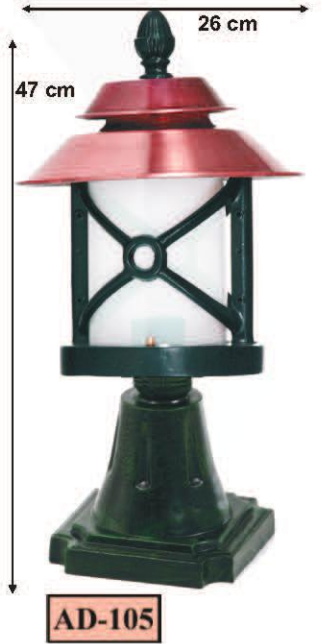

AYDINLATMA MODELLERİ

Malzeme: Alüminyum Döküm-Gövde: Pik Döküm, Çelik Boru
Armatür: Alüminyum Döküm-Bakır Sıvama Camı: Polikarbon (PC)
Boya & Renk: Boyasız (İsteğe Göre Boyanır.)
Bazı Ürünlerin Ölçüleri; Yazım Hatasından Dolayı Farklı Olabilir. 67

Material : Aluminum Cast - Bady: Cast Iron, Stell Pipe
Armature: Aluminum Cast - Copper Coaling Glass: Polycarbonate (PC)
Paint & Colours: Unpainted (Painting Depending On Request)
The measurements of some of the products can vary due to writing errors