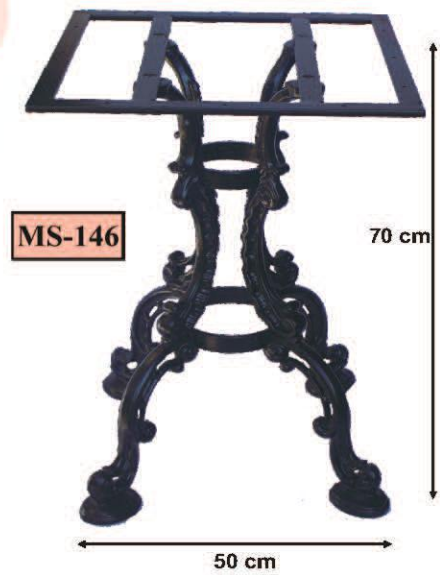

MASA MODELLERİ

Malzeme : Pik Döküm (İstenirse Alüminyum Döküm Yapılır.
Boya & Renk: Boyasız (İsteğe Göre Boyanır.)
Bazı Ürünlerin Ölçüleri; yazım hatasından dolayı farklı olabilir.

Material : Aluminum Cast & Cast Iron
Paint & Colours: Unpainted (Painting Depending On Request)