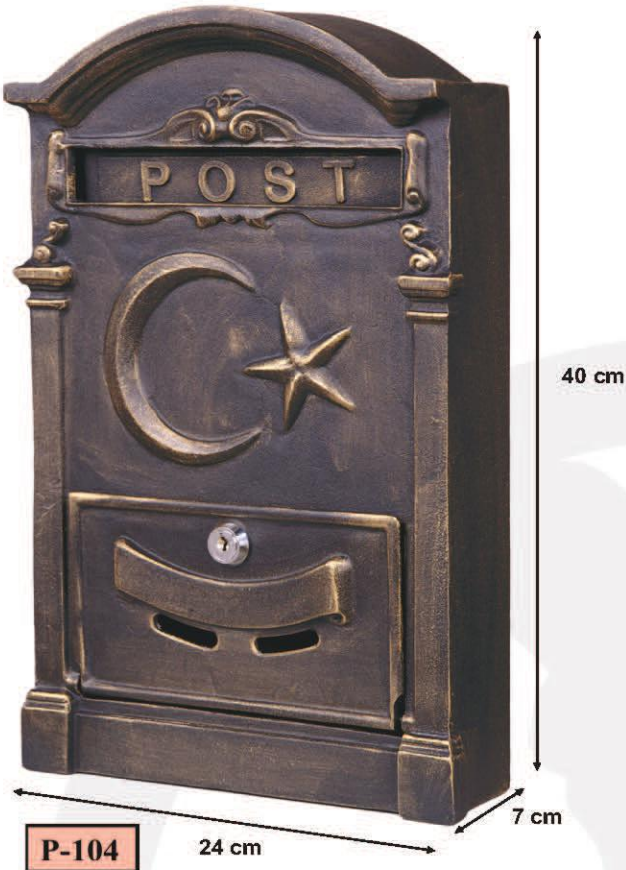

POSTA KUTUSU MODELLERİ

Malzeme: Alüminyum Döküm' den imal edilir.
Boya & Renk: Elektrostatik & Siparişe Göre.
Bazı Ürünlerin Ölçüleri; Yazım Hatasından Dolayı Farklı Olabilir.

Material : Aluminum Cast
Paint & Colours: Electrotatice & Made To Order
The measurements of some of the products can vary due to writing errors