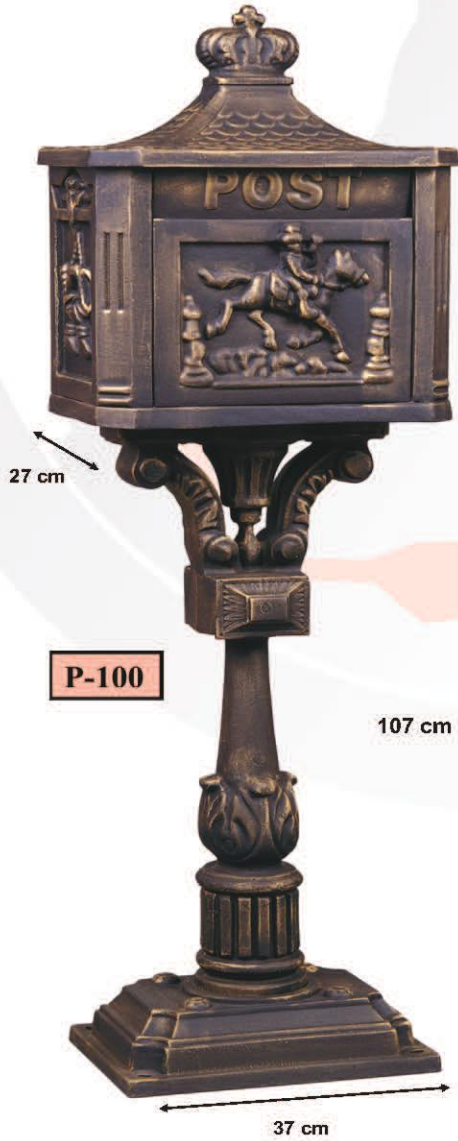

ÇEŞME ve POSTA KUTUSU MODELLERİ

Malzeme: Pk Döküm ve Alüminyum Döküm' den imal edilir.
Boya & Renk: Elektrostatik & Siparişe Göre.
Bazı Ürünlerin Ölçüleri; Yazım Hatasından Dolayı Farklı Olabilir.

57

Material : Cast Iron & Aluminum Cast
Paint & Colours: Electrostatic & Made To Order
The measurements of some of the products can vary due to writing errors