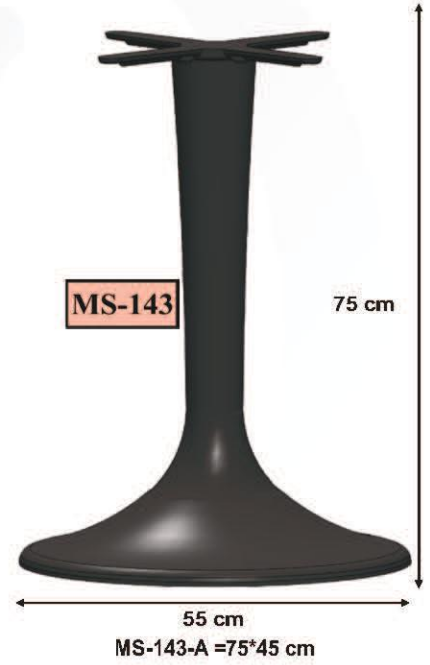

MASA MODELLERİ

Malzeme : Pik Döküm (İstenirse Alüminyum Döküm Yapılır.
Boya & Renk: Boyasız (İsteğe Göre Boyanır.)
Bazı Ürünlerin Ölçüleri; yazım hatasından dolayı farklı olabilir.

Material : Aluminum Cast & Cast Iron
Paint & Colours: Unpainted (Painting Depending On Request)