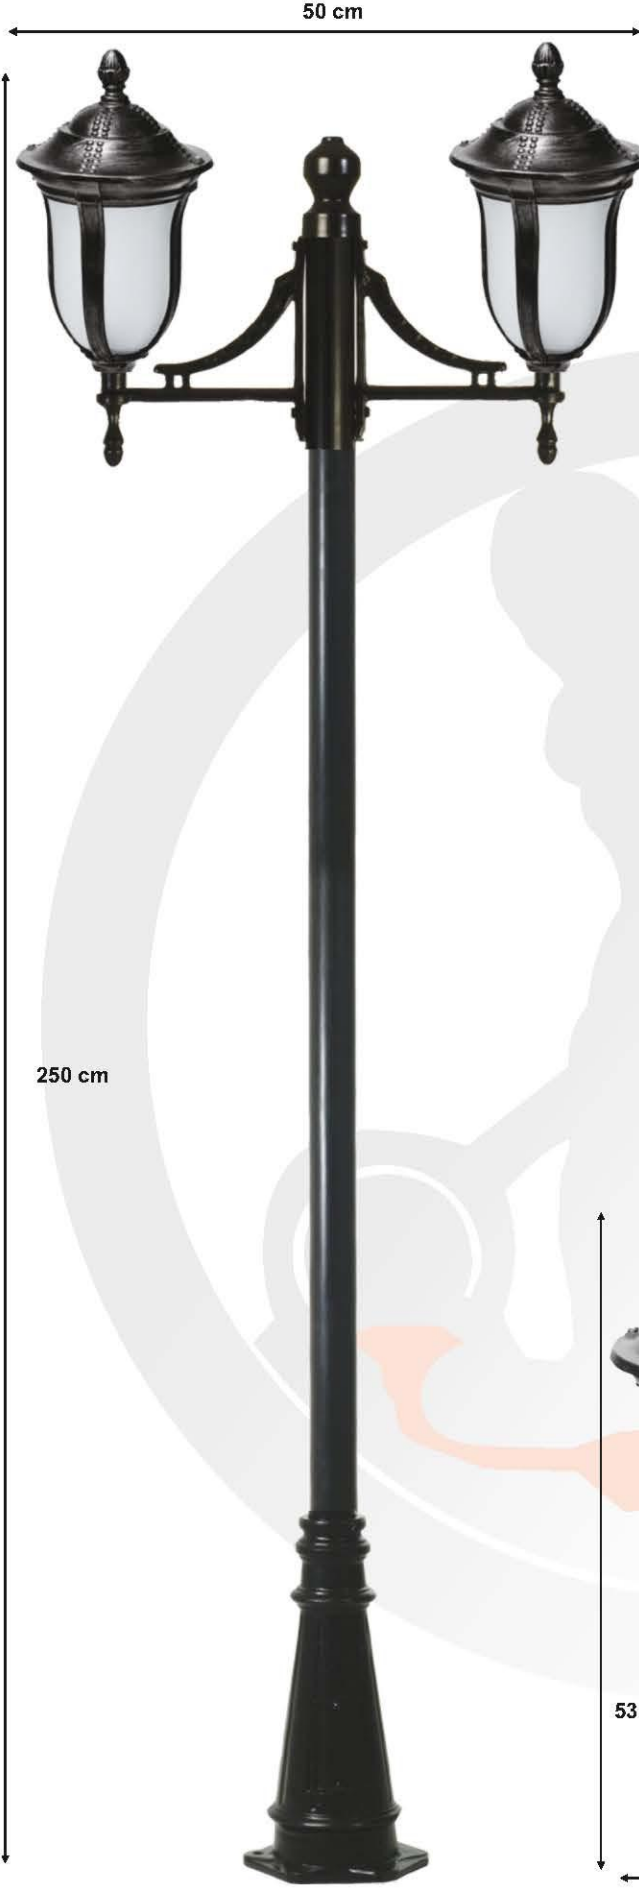

AYDINLATMA MODELLERİ

AD-126