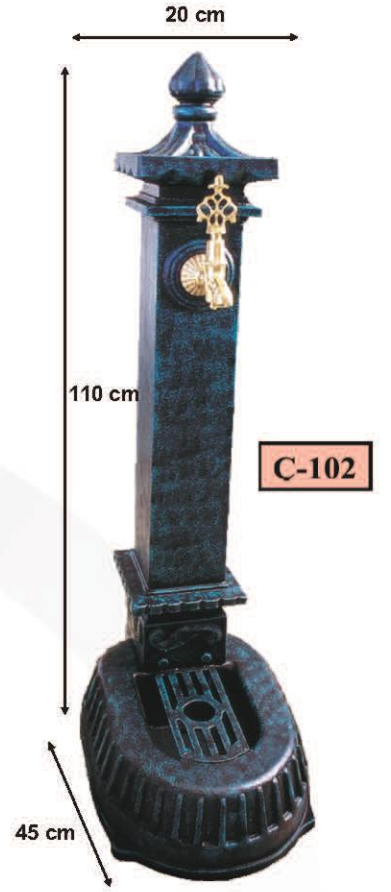

ÇEŞME MODELLERİ

Malzeme: Pik Döküm ve Alüminyum Döküm' den imal edilir.
Boya & Renk: Elektrostatik & Siparişe Göre.
Bazı Ürünlerin Ölçüleri; Yazım Hatasından Dolayı Farklı Olabilir.

Material : Cast Iron & Aluminum Cast
Paint & Colours: Electrostatic & Made To Order
The measurements of some of the products can vary due to writing errors