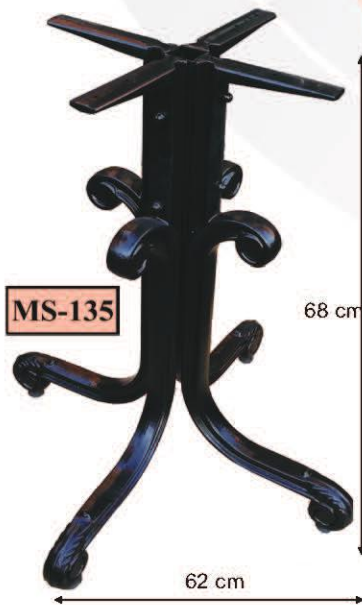

MASA MODELLERİ

Malzeme : Pk Döküm (İstenirse Alüminyum Döküm Yapılır.
Boya & Renk: Boyasız (İsteğe Göre Boyanır.)
Bazı Ürünlerin Ölçüleri; yazım hatasından dolayı farklı olabilir.

Material : Aluminum Cast & Cast Iron
Paint & Colours: Unpainted (Painting Depending On Request)