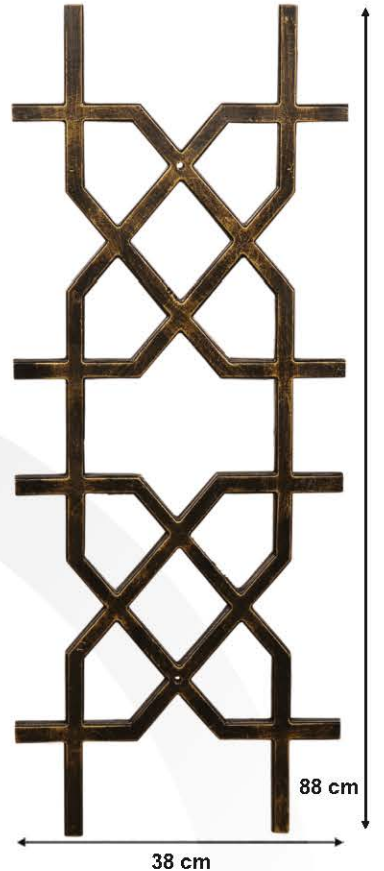

KORKULUK MODELLERİ

K-131

CUMBALI

CUMBALI

* Tüm Korkuluklar Üzerindeki Demir Pimleri Vasıtasıyla, Kaynak Yapılabilir. / * All The Steel Bolts On The Railings Permit Welding.

Malzeme : Alüminyum Döküm veya Pik Döküm yapılıdır.
Boya&Renk: Boyasız (isteğe göre boyanır)
Bazı ürün ölçüleri yazım hatasından dolayı farklı olabilir.

Material : Aluminum Cast & Cast Iron
Paint & Colours: Unpainted (painting depending on request)
The measurements of some of the products can vary due to writing errors