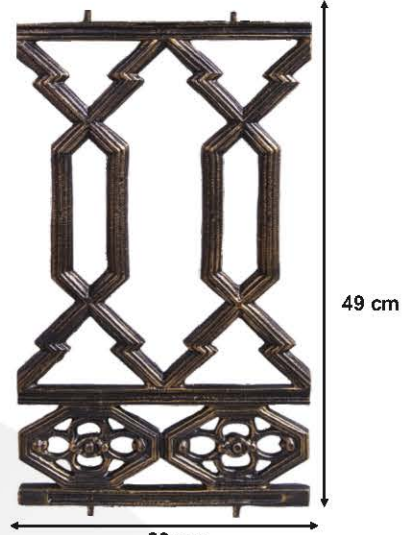

26 cm

K-114

K-114-A=70 * 25 cm

83 cm

32 cm

K-115

* Tüm Korkuluklar Üzerindeki Demir Pimleri Vasıtasıyla, Kaynak Yapılabilir. / * All The Steel Bolts On The Railings Permit Welding.

Malzeme : Alüminyum Döküm veya Pik Döküm yapılıdır.
Boya&Renk: Boyasız (isteğe göre boyanır)
Bazı ürün ölçüleri yazım hatasından dolayı farklı olabilir.

Material : Aluminum Cast & Cast Iron
Paint &Colours: Unpainted (painting depending on request)
The measurements of some of the products can vary due to writing errors

KORKULUK MODELLERİ

K-121

K-122

K-123

K-124