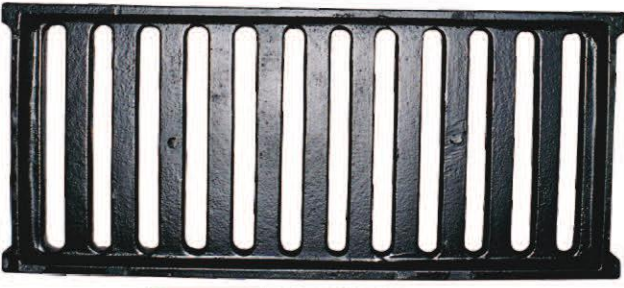

IZGARA MODELLERİ

I-100 Pik=6.00 kg g
190*390*3.5 mm

I-101 Pik=5.00 kg
190*390*2.5 mm

I-102 Pik=10.00 kg
250*500*3.5 mm