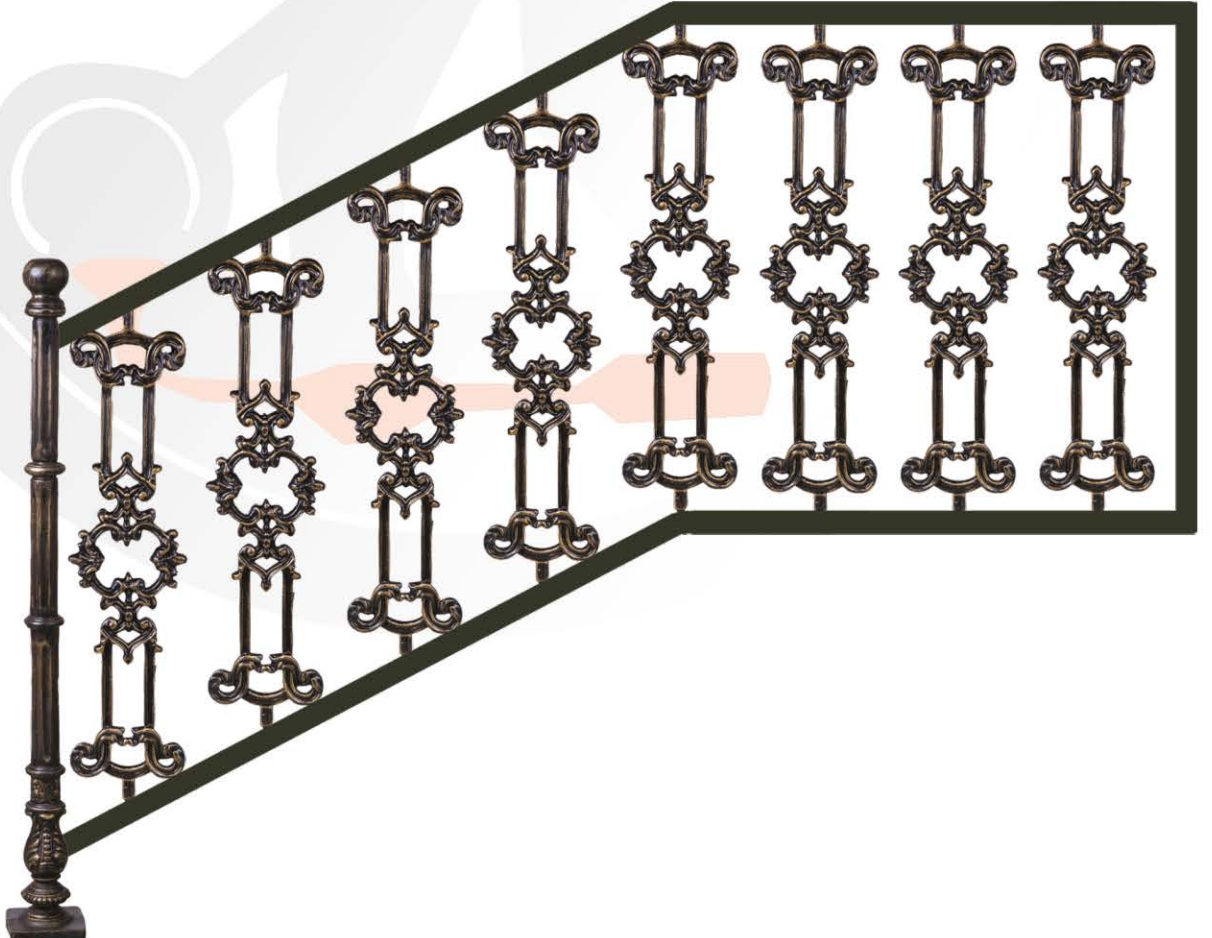

K-150-A= 70 * 18 cm

83 cm

23 cm

K-119

88 cm

19 cm

K-152

* Tüm Korkuluklar Üzerindeki Demir Pimleri Vasıtasıyla, Kaynak Yapılabilir. / * All The Steel Bolts On The Railings Permit Welding.