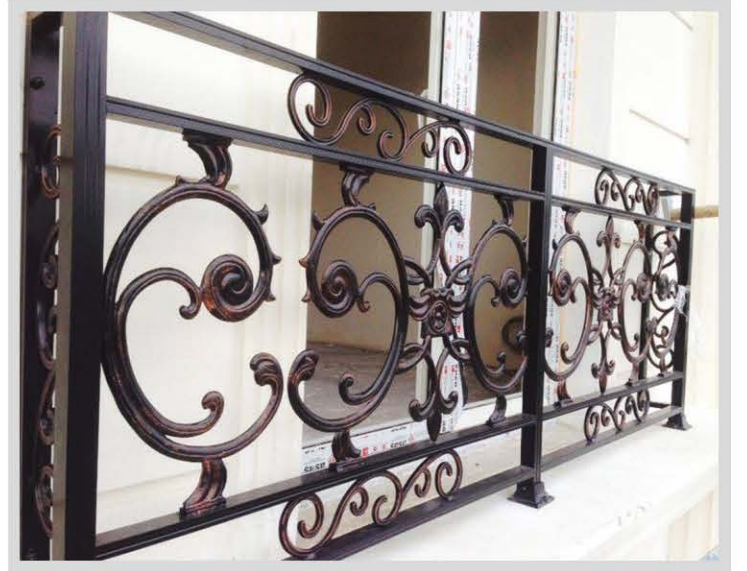

PROJE UYGULAMA 6

* Proje Korkuluk Modellerimiz Adet Olarak Verilmemektedir. / * Our Project Railing Models Are Not Given In Quantities.

Malzeme : Alüminyum Döküm veya Pik Döküm yapılır.
Boya&Renk: isteğe göre boyanır.
Ürünlerin Yerine Montajı, Tarafımızdan Yapılır.

Material : Aluminum Cast & Cast Iron
Paint &Colours: Painted in any color.