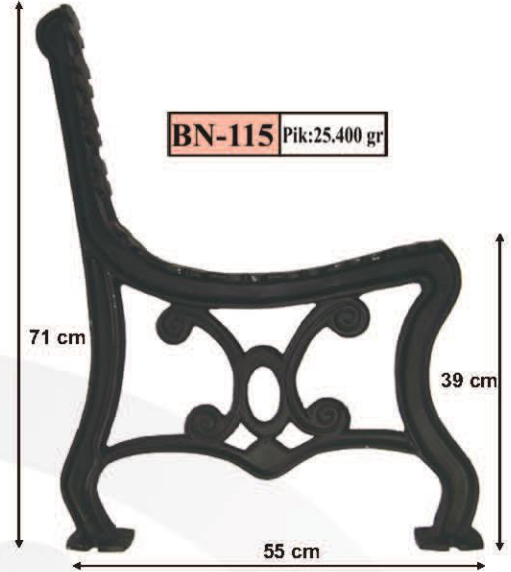

Malzeme: Pik Döküm (İstenirse Alüminyum Döküm Yapılır.)
Boya & Renk: Boyasız (İsteğe Göre Boyanır.)
Bazı Ürünlerin Ölçüleri; Yazım Hatasından Dolayı Farklı Olabilir.

Material : Cast Iron & Aluminum Cast
Paint & Colours: Unpainted (Painting Depending On Request)
The measurements of some of the products can vary due to writing errors