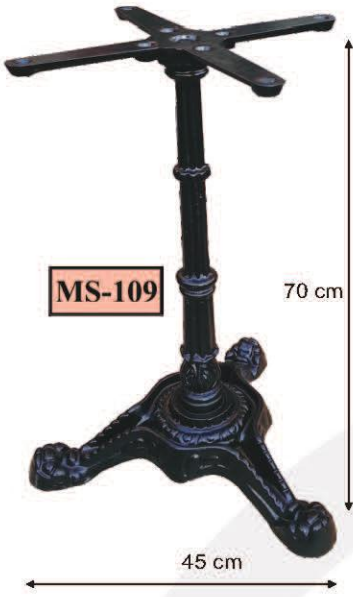

MASA MODELLERİ

Malzeme : Pk Döküm (İstenirse Alüminyum Döküm Yapılır.
Boya & Renk: Boyasız (İsteğe Göre Boyanır.)
Bazı Ürünlerin Ölçüleri; yazım hatasından dolayı farklı olabilir.

Material : Aluminum Cast & Cast Iron
Paint & Colours: Unpainted (Painting Depending On Request)