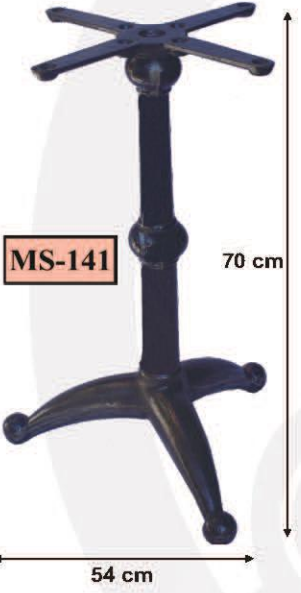

MASA MODELLERİ

Malzeme : Pik Döküm (İstenirse Alüminyum Döküm Yapılır.
Boya & Renk: Boyasız (İsteğe Göre Boyanır.)
Bazı Ürünlerin Ölçüleri; yazım hatasından dolayı farklı olabilir.

Material : Aluminum Cast & Cast Iron
Paint & Colours: Unpainted (Painting Depending On Request)