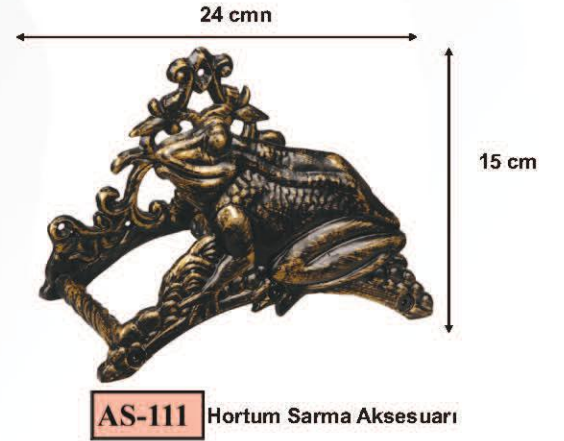

SANDALYE AKSESUAR MODELLERİ

Malzeme: Alüminyum Döküm' den imal edilir.
Boya & Renk: Elektrostatik & Siparişe Göre.
Bazı Ürünlerin Ölçüleri; Yazım Hatasından Dolayı Farklı Olabilir.

Material : Aluminum Cast
Paint & Colours: Electrotatice & Made To Order
The measurements of some of the products can vary due to writing errors