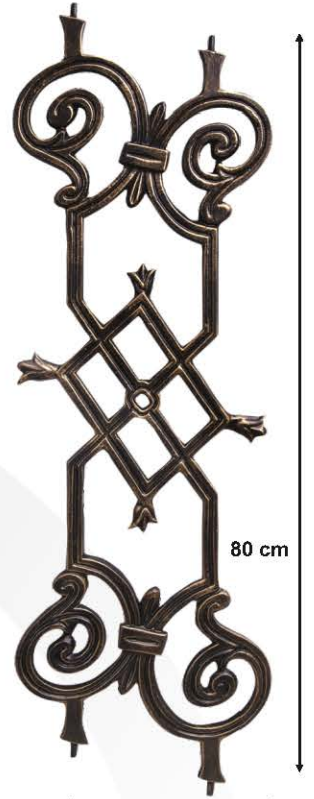

36 cm

25 cm

K-112

81 cm

25 cm

K-113

K-113-A=70*25 cm

80 cm

26 cm

K-114

K-114-A=70 * 25 cm

83 cm

32 cm

K-115

* Tüm Korkuluklar Üzerindeki Demir Pimleri Vasıtasıyla, Kaynak Yapılabilir. / * All The Steel Bolts On The Railings Permit Welding.

Malzeme : Alüminyum Döküm veya Pik Döküm yapılıdır.
Boya&Renk: Boyasız (isteğe göre boyanır)
Bazı ürün ölçüleri yazım hatasından dolayı farklı olabilir.