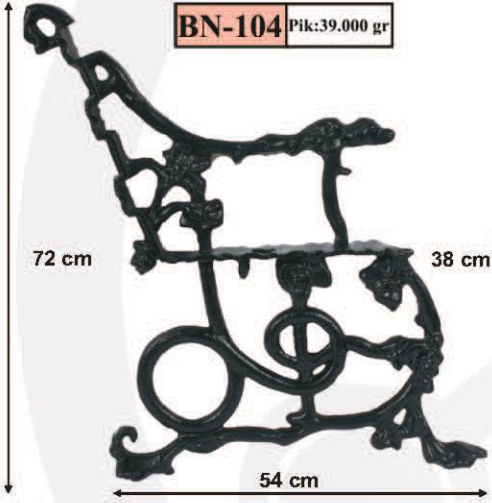

BANK ve AYAK MODELLERİ

Malzeme: Pik Döküm (İstenirse Alüminyum Döküm Yapılır.)
Boya & Renk: Boyasız (İsteğe Göre Boyanır.)
Bazı Ürünlerin Ölçüleri; Yazım Hatasından Dolayı Farklı Olabilir.

Material : Cast Iron & Aluminum Cast
Paint & Colours: Unpainted (Painting Depending On Request)
The measurements of some of the products can vary due to writing errors