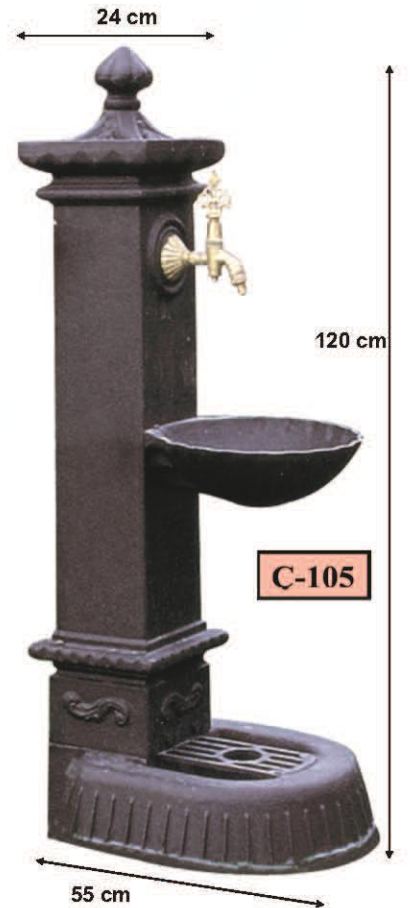

ÇEŞME MODELLERİ

Malzeme: Pik Döküm ve Alüminyum Döküm' den imal edilir.
Boya & Renk: Elektrostatik & Siparişe Göre.
Bazı Ürünlerin Ölçüleri; Yazım Hatasından Dolayı Farklı Olabilir.

Material : Cast Iron & Aluminum Cast
Paint & Colours: Electrostatic & Made To Order
The measurements of some of the products can vary due to writing errors