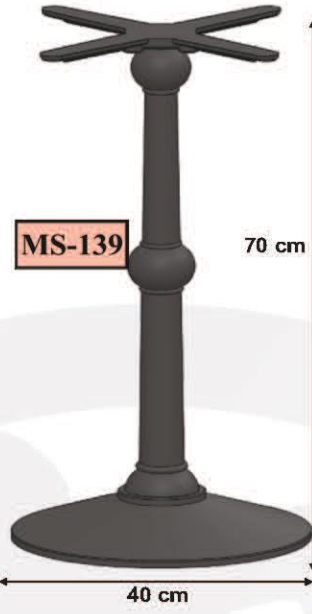

MASA MODELLERİ

Malzeme : Pik Döküm (İstenirse Alüminyum Döküm Yapılır.
Boya & Renk: Boyasız (İsteğe Göre Boyanır.)
Bazı Ürünlerin Ölçüleri; yazım hatasından dolayı farklı olabilir.

Material : Aluminum Cast & Cast Iron
Paint & Colours: Unpainted (Painting Depending On Request)