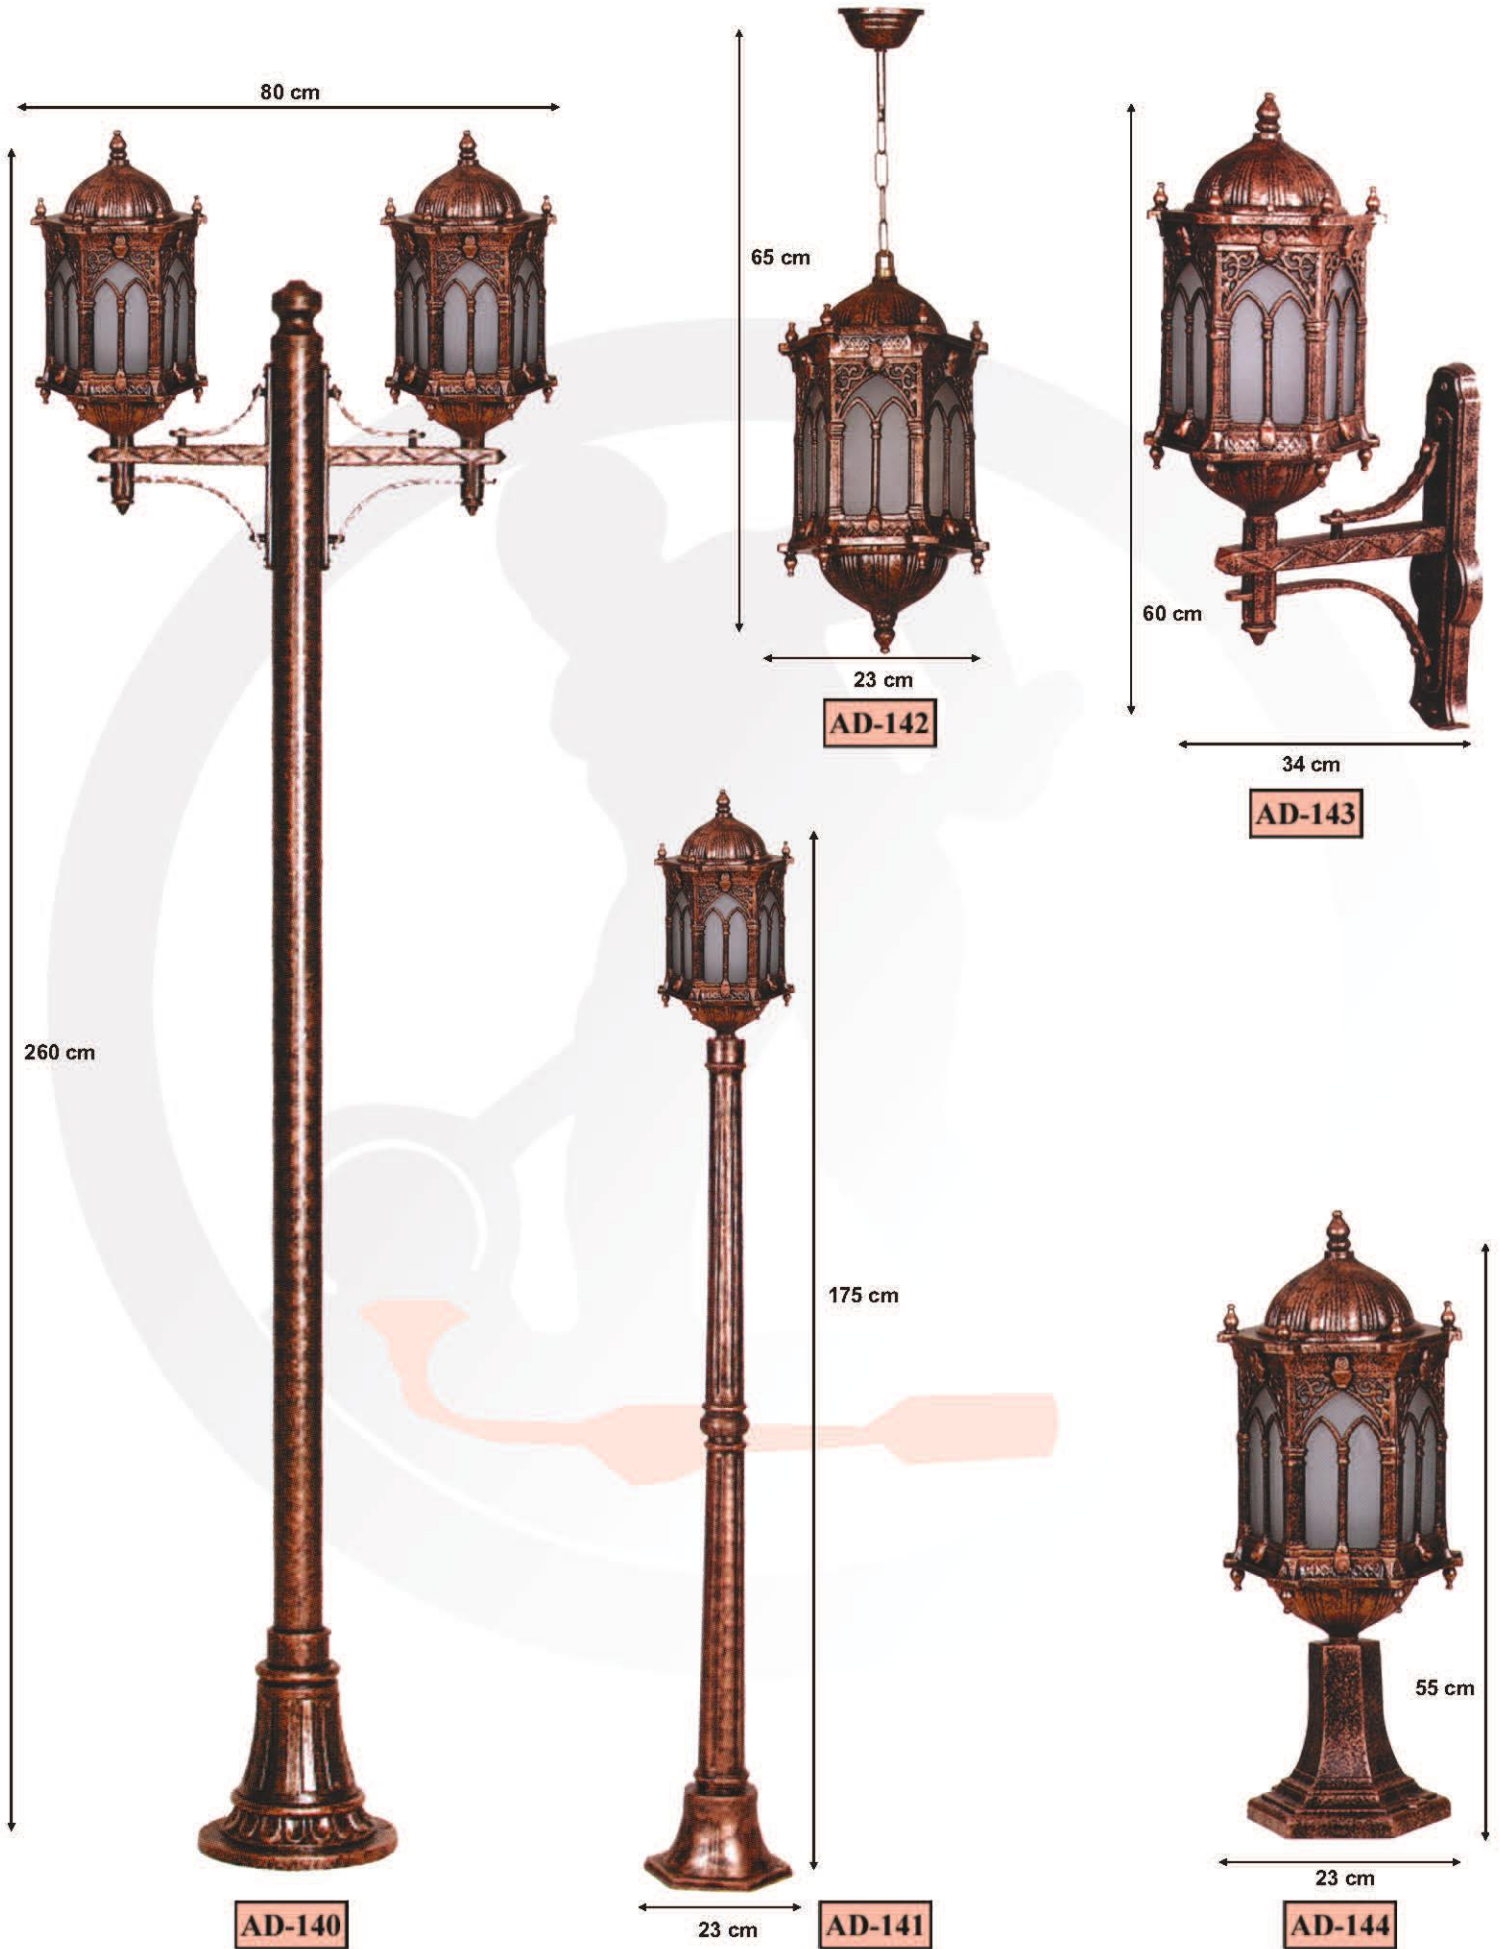

AYDINLATMA MODELLERİ

Malzeme: Alüminyum Döküm, Çelik Boru
Armatür: Alüminyum Döküm Camı: Polikarbon (PC)
Boya & Renk: Elektrostatik - Siparişe Göre.
Bazı Ürünlerin Ölçüleri; Yazım Hatasından Dolayı Farklı Olabilir.

Material : Aluminum Cast, Steel Pipe
Armature: Aluminum Cast Glass: Polycarbonate (PC)
Paint & Colours: Electostatic - Mode To Order
The measurements of some of the products can vary due to writing errors