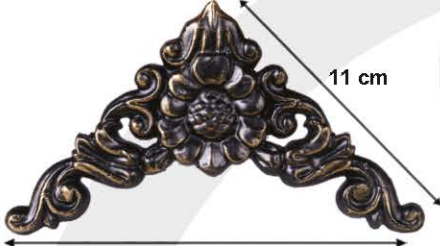

KAPI ve GÖBEK AKSESUAR MODELLERİ

13 cm

42 cm

G-126

12 cm

46 cm

G-127

11 cm

26 cm

G-128

14 cm

21 cm

G-129

6 cm

30 cm

G-132