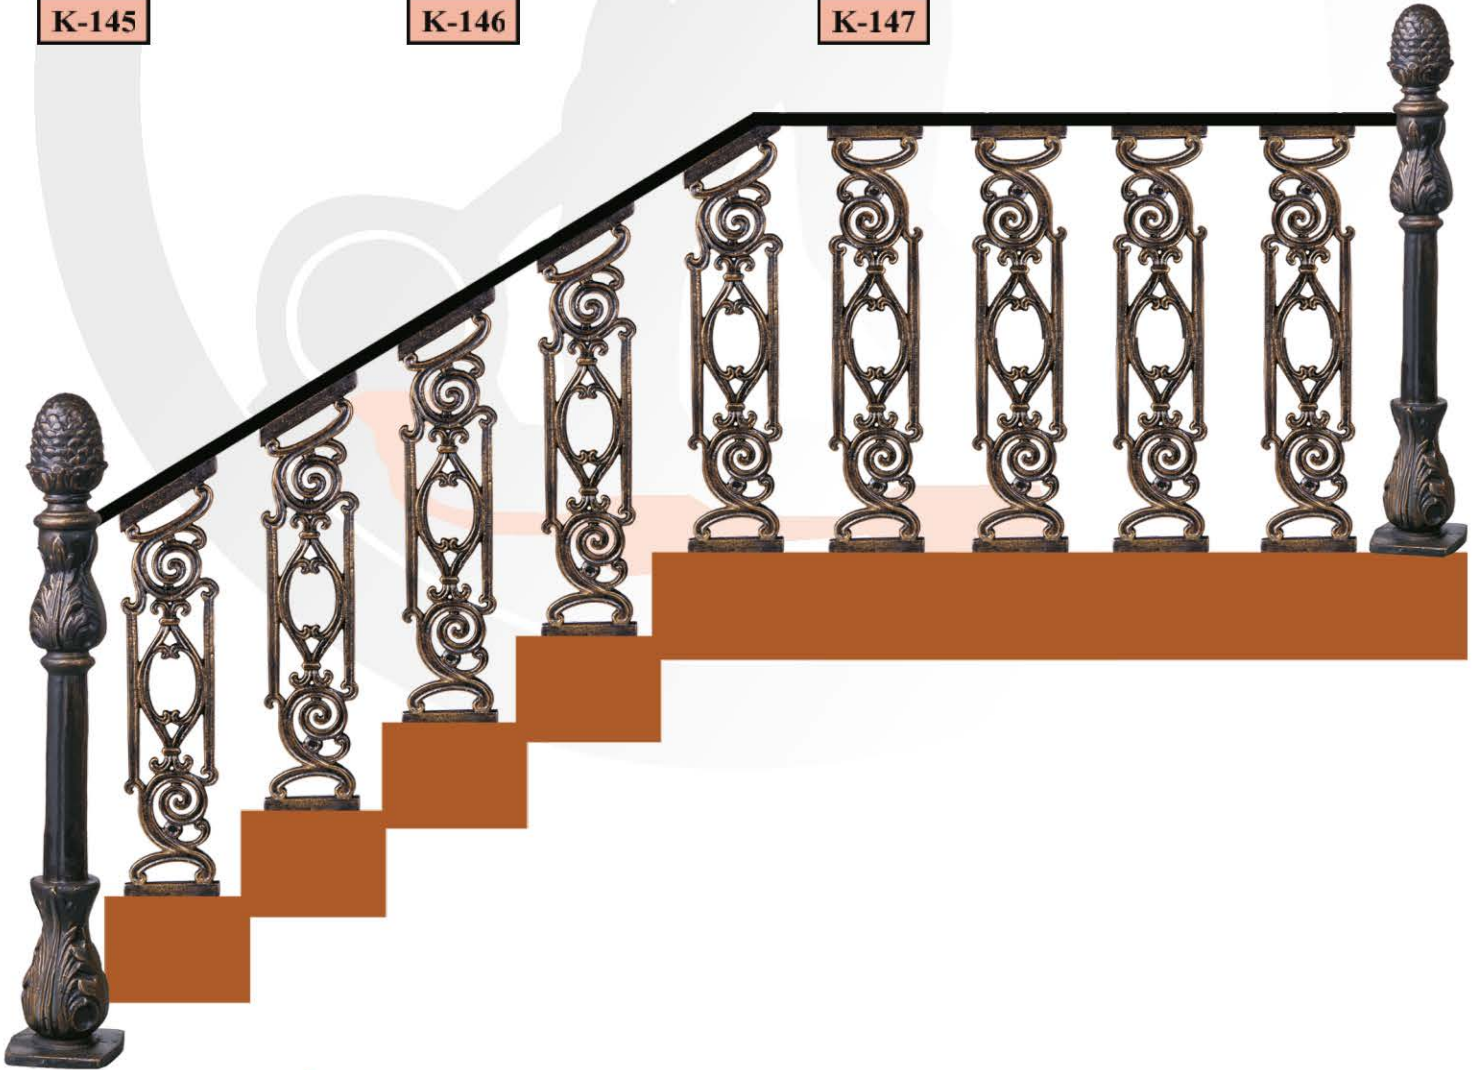

KORKULUK MODELLERİ

* Tüm Korkuluklar Üzerindeki Demir Pimleri Vasıtasıyla, Kaynak Yapılabilir. / * All The Steel Bolts On The Railings Permit Welding.

Malzeme : Alüminyum Döküm veya Pik Döküm yapılıdır.
Boya&Renk: Boyasız (isteğe göre boyanır)
Bazı ürün ölçüleri yazım hatasından dolayı farklı olabilir.

Material : Aluminum Cast & Cast Iron
Paint &Colours: Unpainted (painting depending on request)
The measurements of some of the products can vary due to writing errors