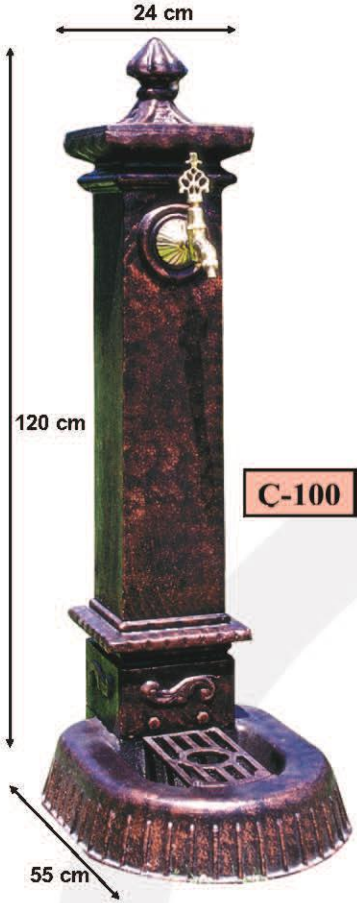

ÇEŞME MODELLERİ

Malzeme: Pik Döküm ve Alüminyum Döküm' den imal edilir.
Boya & Renk: Elektrostatik & Siparişe Göre.
Bazı Ürünlerin Ölçüleri; Yazım Hatasından Dolayı Farklı Olabilir.

Material : Cast Iron & Aluminum Cast
Paint & Colours: Electrostatic & Made To Order
The measurements of some of the products can vary due to writing errors