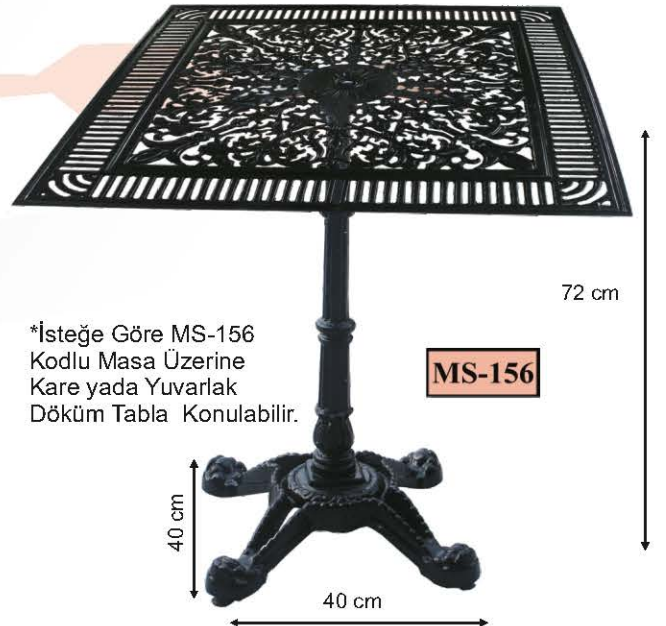

MASA MODELLERİ

MS-153

MS-154

Masa Tablasu 70 * 70 cm'dir.

MS-155

Masa'nın Tablasu 70 * 70 cm'dir.

MS-123

Taban = 50 * 50 cm