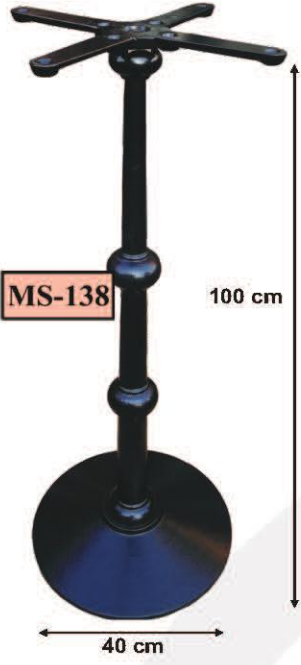

MASA MODELLERİ

Malzeme : Pik Döküm (İstenirse Alüminyum Döküm Yapılır.
Boya & Renk: Boyasız (İsteğe Göre Boyanır.)
Bazı Ürünlerin Ölçüleri; yazım hatasından dolayı farklı olabilir.

Material : Aluminum Cast & Cast Iron
Paint & Colours: Unpainted (Painting Depending On Request)