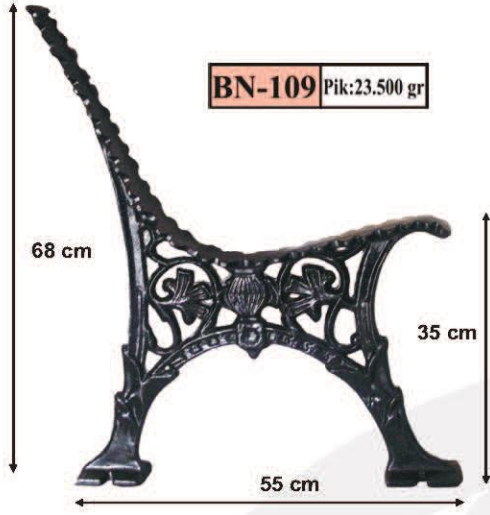

BANK ve AYAK MODELLERİ

Malzeme: Pik Döküm (İstenirse Alüminyum Döküm Yapılır.)
Boya & Renk: Boyasız (İsteğe Göre Boyanır.)
Bazı Ürünlerin Ölçüleri; Yazım Hatasından Dolayı Farklı Olabilir.

Material : Cast Iron & Aluminum Cast
Paint & Colours: Unpainted (Painting Depending On Request)
The measurements of some of the products can vary due to writing errors