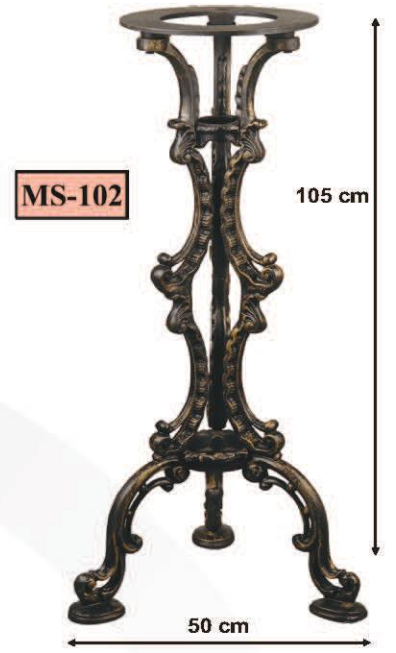

MASA MODELLERİ

Malzeme : Pük Döküm (İstenirse Alüminyum Döküm Yapılır.
Boya & Renk: Boyasız (İsteğe Göre Boyanır.)
Bazı Ürünlerin Ölçüleri; yazım hatasından dolayı farklı olabilir.

Material : Aluminum Cast & Cast Iron
Paint & Colours: Unpainted (Painting Depending On Request)