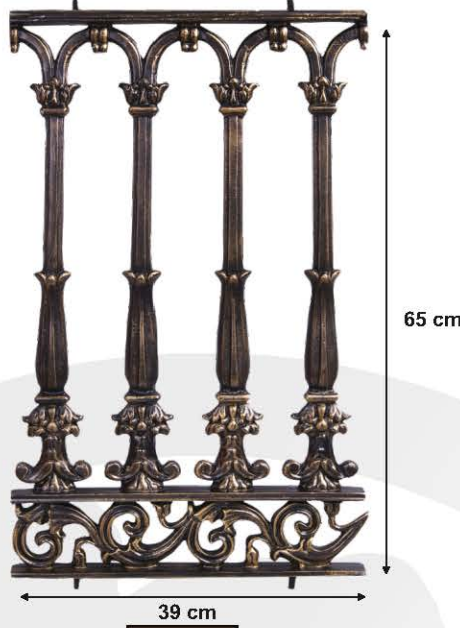

KORKULUK MODELLERİ

K-100

K-101

K-102

K-102-A= 60 * 39 cm

K-103

K-103-A= 40*39 cm

K-104