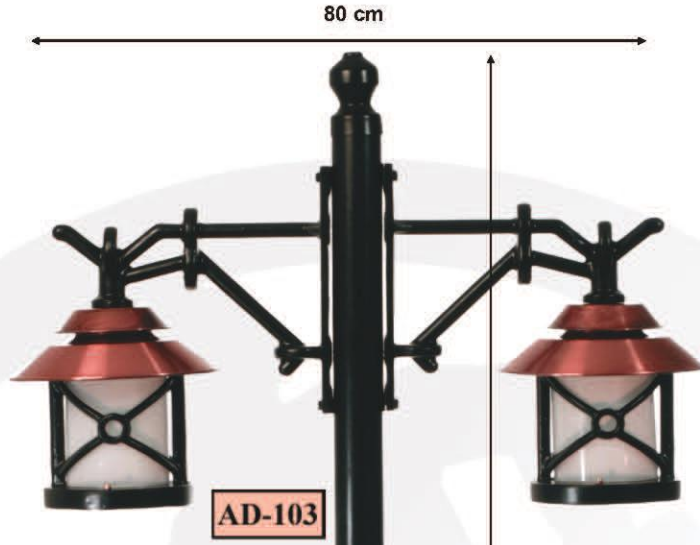

AYDINLATMA MODELLERİ

Malzeme: Alüminyum Döküm-Gövde: Pik Döküm, Çelik Boru
Armatür: Alüminyum Döküm-Bakır Sıvama Camı: Polikarbon (PC)
Boya & Renk: Boyasız (İsteğe Göre Boyanır.)
Bazı Ürünlerin Ölçüleri; Yazım Hatasından Dolayı Farklı Olabilir. 67

Material : Aluminum Cast - Bady: Cast Iron, Stell Pipe
Armature: Aluminum Cast - Copper Coaling Glass: Polycarbonate (PC)
Paint & Colours: Unpainted (Painting Depending On Request)
The measurements of some of the products can vary due to writing errors