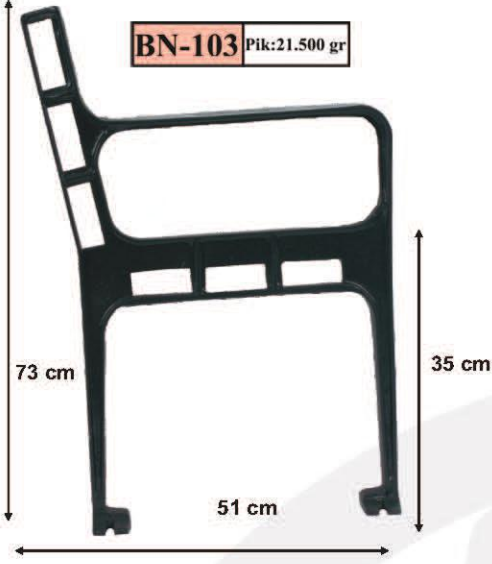

BANK ve AYAK MODELLERİ

Malzeme: Pik Döküm (İstenirse Alüminyum Döküm Yapılır.)
Boya & Renk: Boyasız (İsteğe Göre Boyanır.)
Bazı Ürünlerin Ölçüleri; Yazım Hatasından Dolayı Farklı Olabilir.

Material : Cast Iron & Aluminum Cast
Paint & Colours: Unpainted (Painting Depending On Request)
The measurements of some of the products can vary due to writing errors