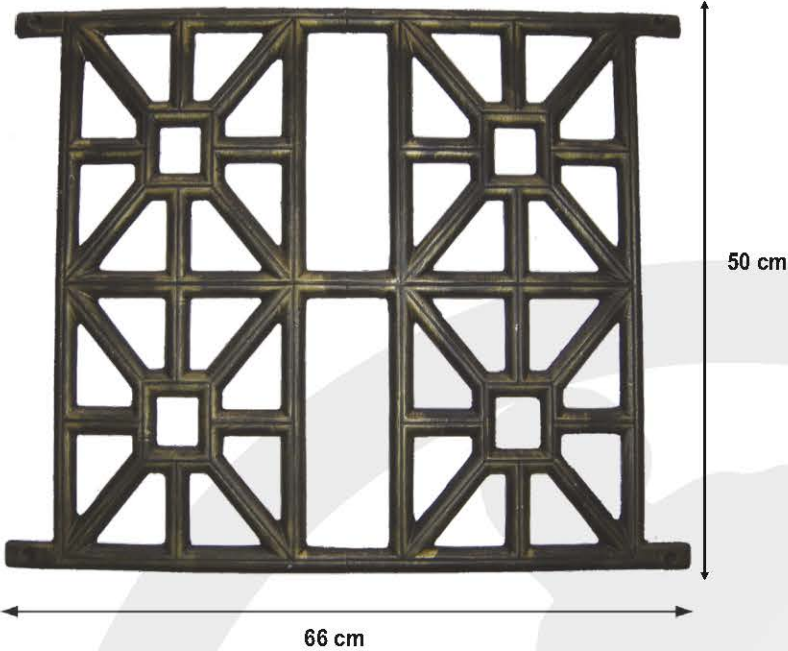

KORKULUK MODELLERİ

66 cm

K-185