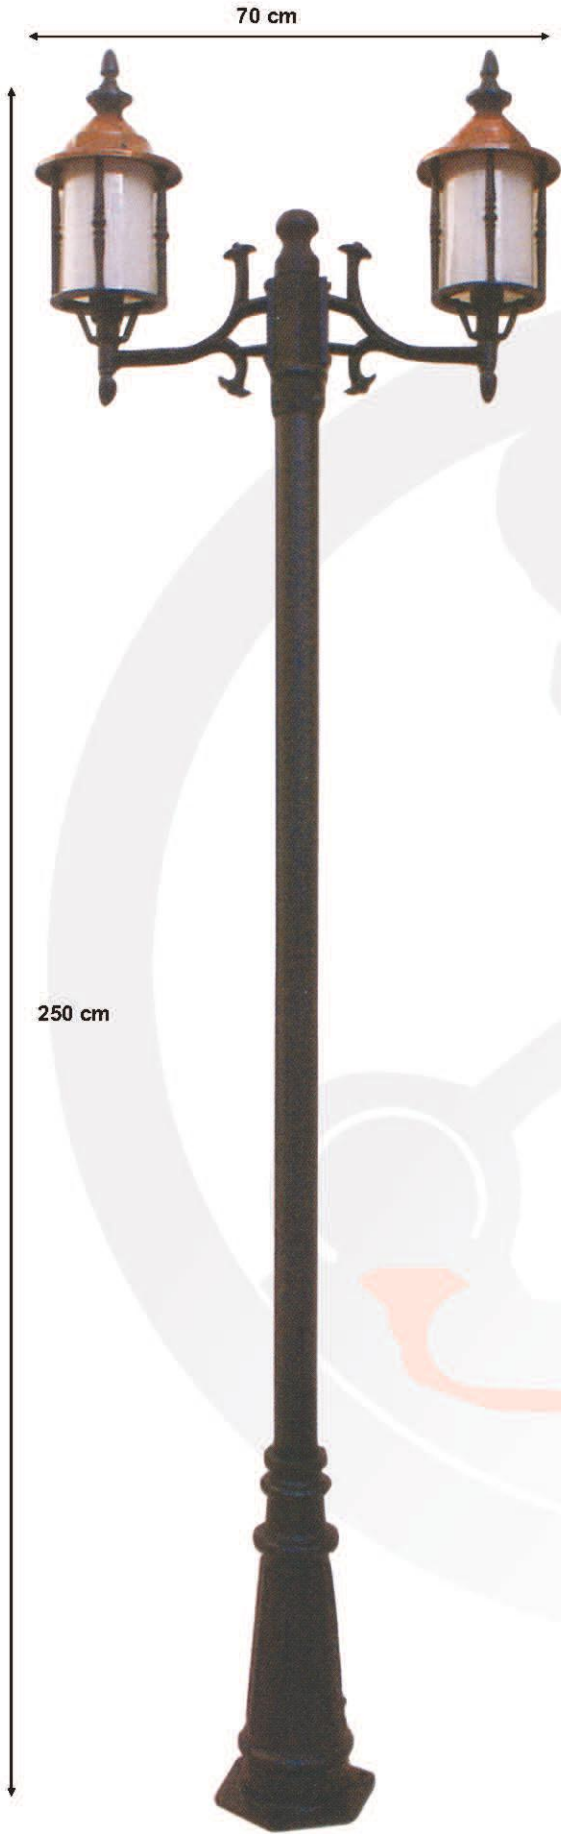

AYDINLATMA MODELLERİ

AD-121