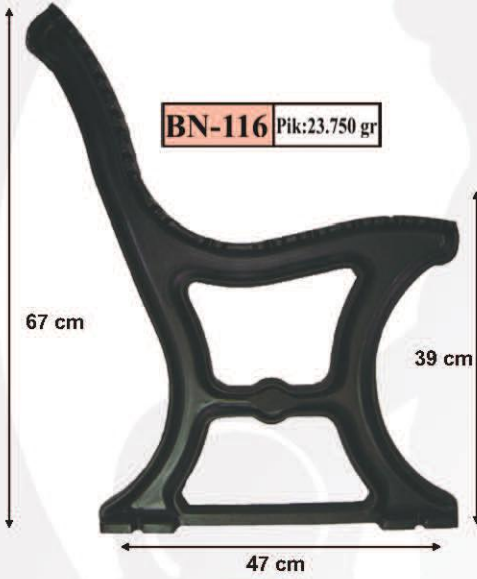

Malzeme: Pik Döküm (İstenirse Alüminyum Döküm Yapılır.)
Boya & Renk: Boyasız (İsteğe Göre Boyanır.)
Bazı Ürünlerin Ölçüleri; Yazım Hatasından Dolayı Farklı Olabilir.

Material : Cast Iron & Aluminum Cast
Paint & Colours: Unpainted (Painting Depending On Request)
The measurements of some of the products can vary due to writing errors