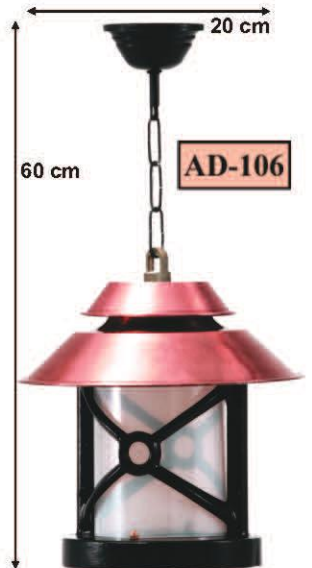

AYDINLATMA MODELLERİ

Malzeme: Alüminyum Döküm-Gövde: Pik Döküm, Çelik Boru
Armatür: Alüminyum Döküm-Bakır Sıvama Camı: Polikarbon (PC)
Boya & Renk: Boyasız (İsteğe Göre Boyanır.)
Bazı Ürünlerin Ölçüleri; Yazım Hatasından Dolayı Farklı Olabilir. 67

Material : Aluminum Cast - Bady: Cast Iron, Stell Pipe
Armature: Aluminum Cast - Copper Coaling Glass: Polycarbonate (PC)
Paint & Colours: Unpainted (Painting Depending On Request)
The measurements of some of the products can vary due to writing errors