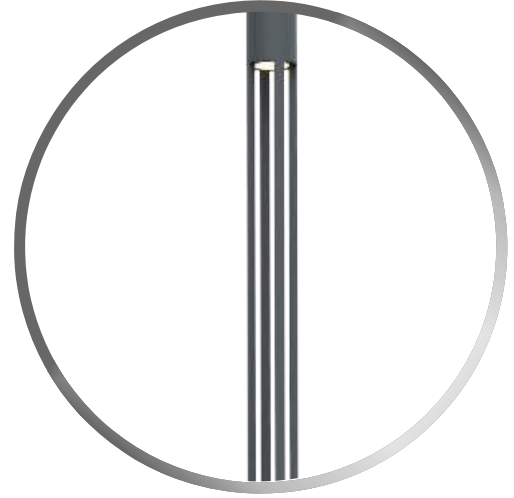

Led

85

Modern Aydınlatma

**IRPA-1359**  
**Ürün Detayı/Product Details**

**H:** 300 cm

**W:** 12/15 cm

**Gövde/Body:** Alüminyum Ext./ Aluminium

**Armatür :** Alüminyum