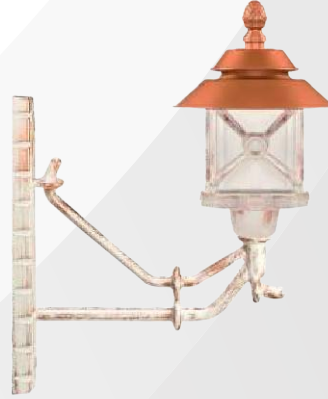

Ürün Detayı/Product Details

Gövde/Body: Çelik Boru,PMMA/Steel pipe

Armatür : Alüminyum

Cam : PMMA

Boya/Paint: Elektrostatik Toz Boya/Electrostatic

H: 125 cm
W: 25 cm

H: 25 cm
W: 52 cm

IRPA-1964

H: 55 cm
W: 50 cm

H: 300 cm
W: 90 cm

IP 54

2 Yıl
Garanti