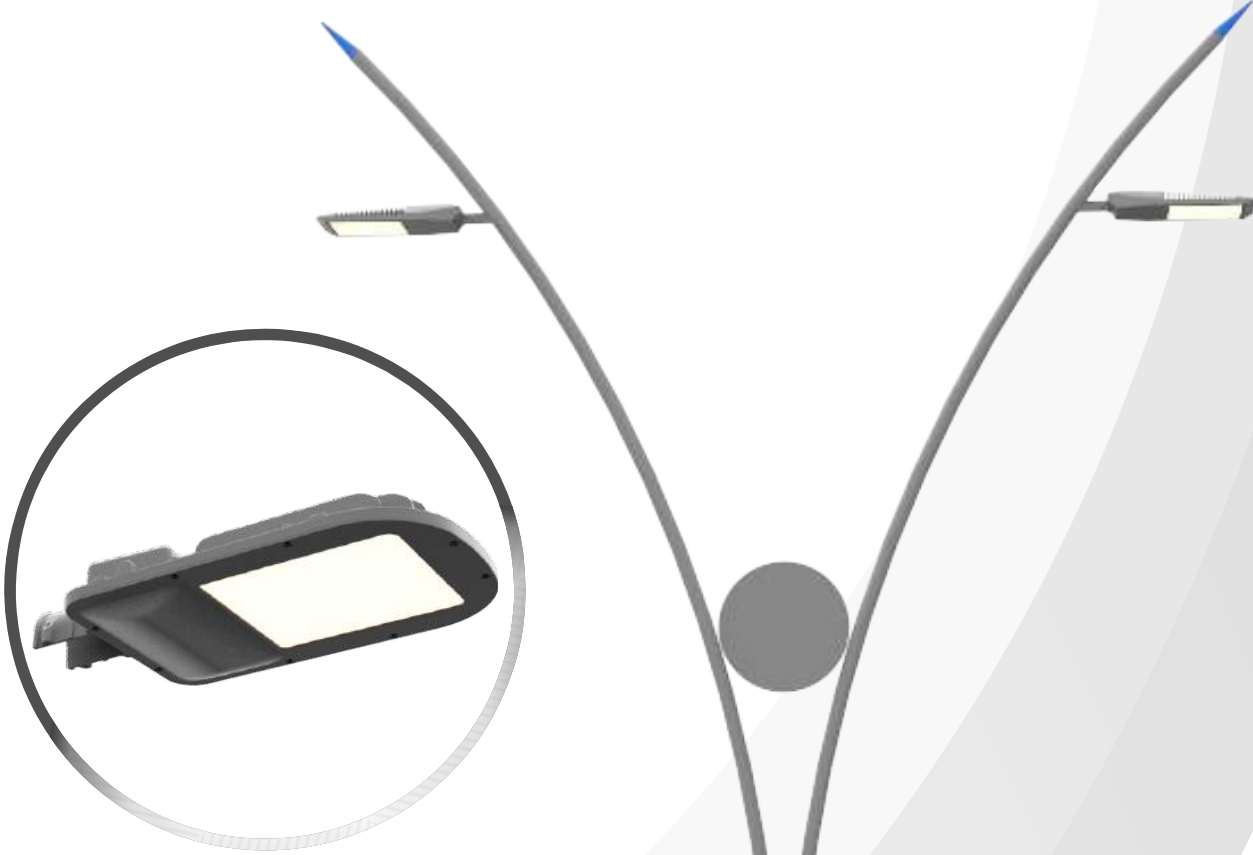

IRPA-1105

Ürün Detayı/Product Details

H: 600-800 cm

W: 240 cm

Gövde/Body: Çelik Boru/Steel pipe

LED: High Power / Mid Power , 80-105-144 W

LED Tüp : 2W High Power

Kaplama : Sıcak Daldırma Galvaniz Opsiyonel

Boya/Paint: Elektrostatik Toz Boya/Electrostatic