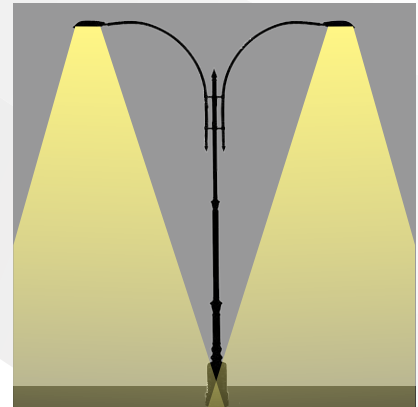

**Armatür/Armature:** Alüminyum/Aluminium

**Kol/Arms:** Çelik Boru/Steel Pipe

**Dip/Base:** Alüminyum/Aluminium

**Kaplama :** Sıcak Daldırma Galvaniz

**Boya/Paint:** Elektrostatik Toz Boya/Electrostatic

3000K	
4000K	50.000 Saat Ömür
5000K	IP 66
6500K	2 Yıl Garanti
LED	CE