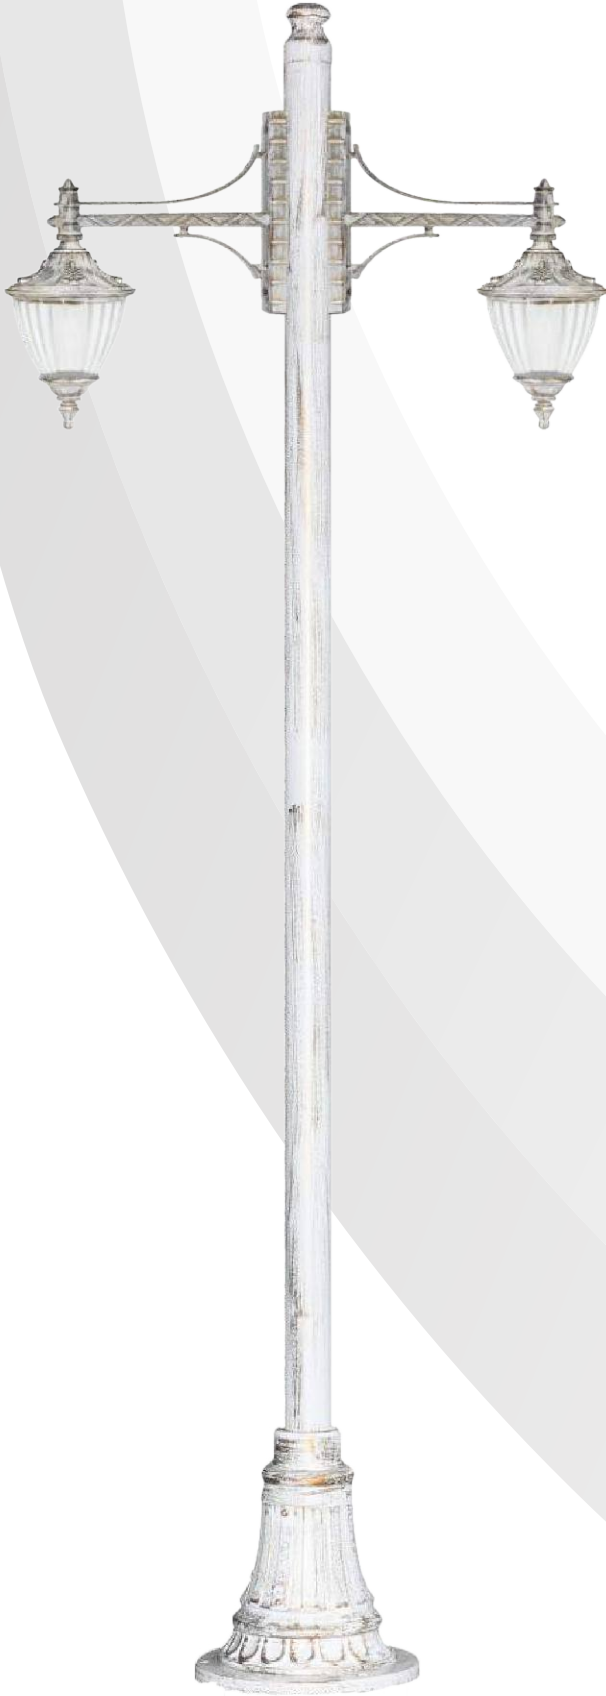

H: 25 cm  
W: 52 cm

IRPA-1964

H: 55 cm  
W: 50 cm

IRPA-1965

H: 300 cm  
W: 90 cm

IP 54

2 Yıl  
Garanti

**IRPA-1966**