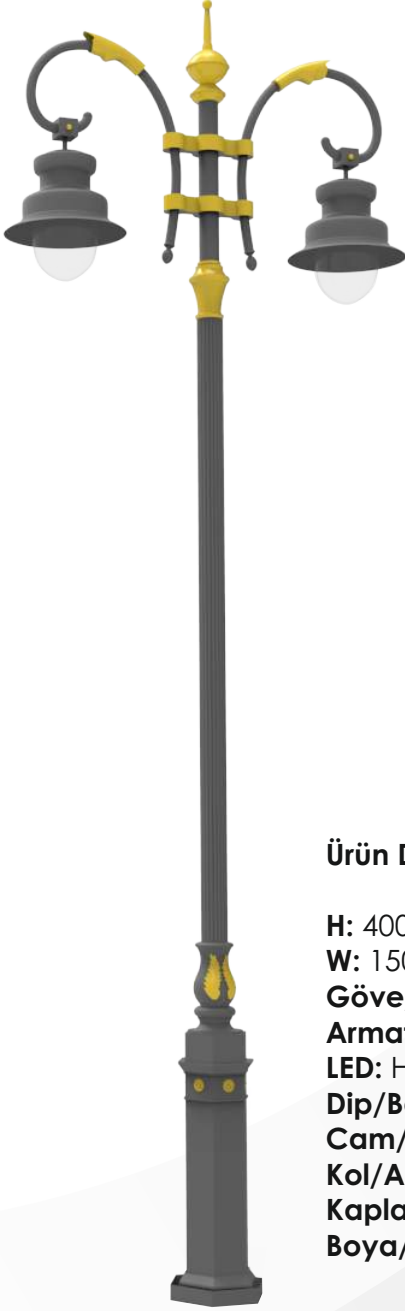

IRPA-1905

Ürün Detayı/ Product Details

H: 400cm

W: 150cm

Göve/Body: Çelik Boru/Steel Pipe

Armatür/Armature: Alüminyum/Aluminium

LED: High Power / Mid Power , 45,56 W

Dip/Base: Alüminyum Döküm /Aluminium Cast

Cam/Glass: PMMA

Kol/Arms: Çelik Boru/Steel Pipe

Kaplama : Sıcak Daldırma Galvaniz Opsiyonel

Boya/Paint: Elektrostatik toz boya/Electrostatic

3000K	50.000 Saat Ömür
4000K	IP 66
5000K	2 Yıl Garantli
6500K	LED
	CE

3000K	50.000 Saat Ömür
4000K	IP 66
5000K	2 Yıl Garantli
6500K	LED
	CE