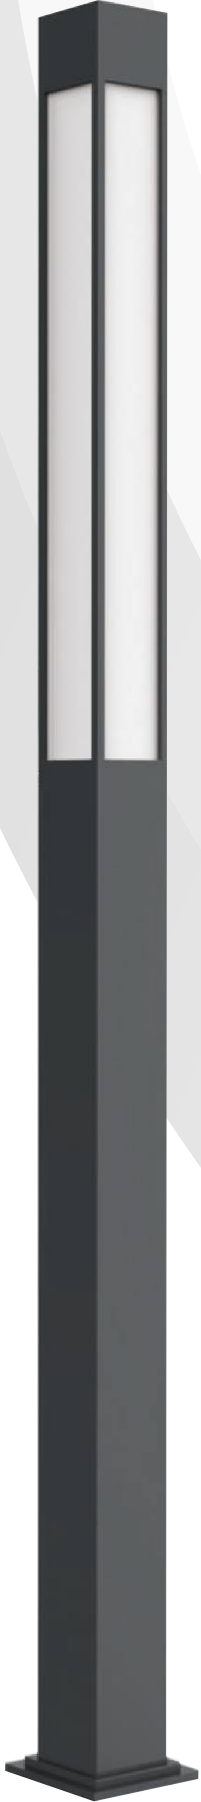

IRPA-1361
Ürün Detayı/Product Details

H: 200-300 cm

W: 12/15 cm

Gövde/Body: Alüminyum Ext./ Aluminium

Armatür : Alüminyum,PleksiGlass

LED: Mid Power , 45-60 W

Boya/Paint: Elektrostatik Toz Boya/Electrostatic