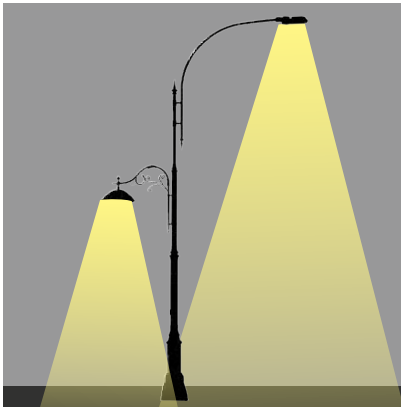

Ürün Detayı/ Product Details

H: 600-800 cm

W:240-270 cm

Göve/Body: Çelik Boru/Steel Pipe

Dip/Base: Alüminyum Döküm/Aluminium Cast

Cam/Glass: Temperli / Tempered

LED: High Power / Mid Power , 56,80 W

Kol/Arms: Çelik Boru/Steel Pipe

Kaplama : Sıcak Daldırma Galvaniz Opsiyonel

Boya/Paint: Elektrostatik toz boya/Electrostatic