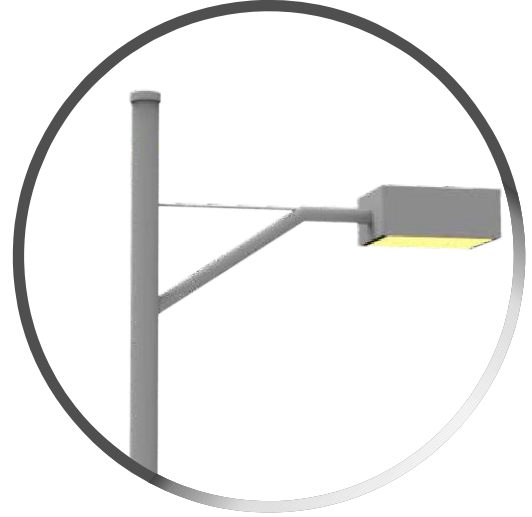

IRPA-1300
Ürün Detayı/ Product Details

H: 400-600 cm

W: 130 cm

Göve/Body: Çelik Boru/Steel Pipe

Armatür : Alüminyum , Temperli Cam

LED: High Power / Mid Power , 56,80 W

Kol/Arms: Çelik Boru/Steel Pipe

Kaplama : Sıcak Daldırma Galvaniz Opsiyonel

Boya/Paint: Elektrostatik toz boya/Electrostatic