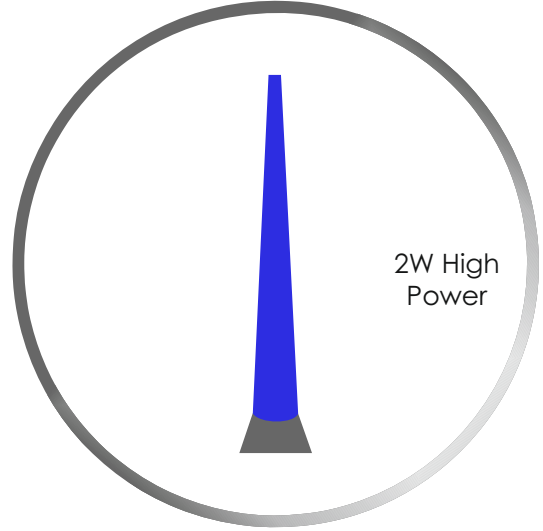

Led

Yüksek
Yol Aydınlatma

9

IRPA-1106
Ürün Detayı/Product Details

H: 600-800 cm

W: 180 cm

Gövde/Body: Çelik Boru/Steel pipe

LED: High Power / Mid Power , 80-105-144 W

LED Tüp : 2W High Power

Kaplama : Sıcak Daldırma Galvaniz Opsiyonel

Boya/Paint: Elektrostatik Toz Boya/Electrostatic