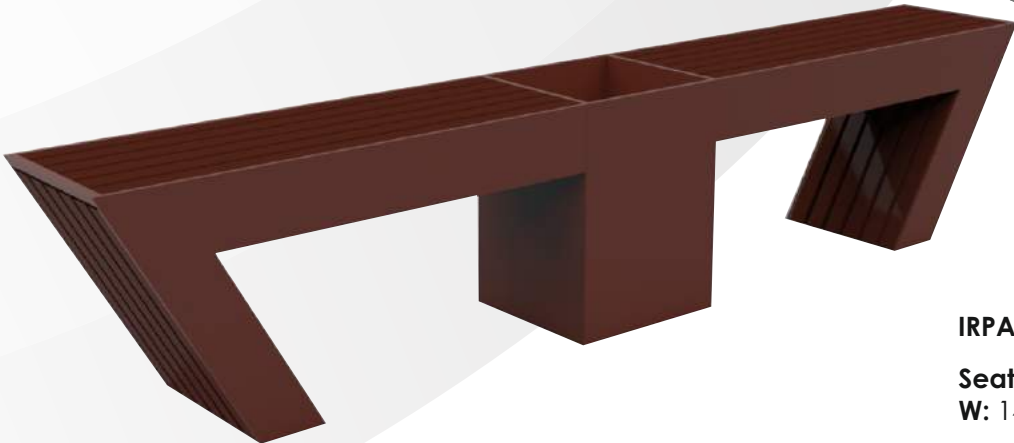

IRPA-MB1006

Seat H: 45cm
W: 145cm