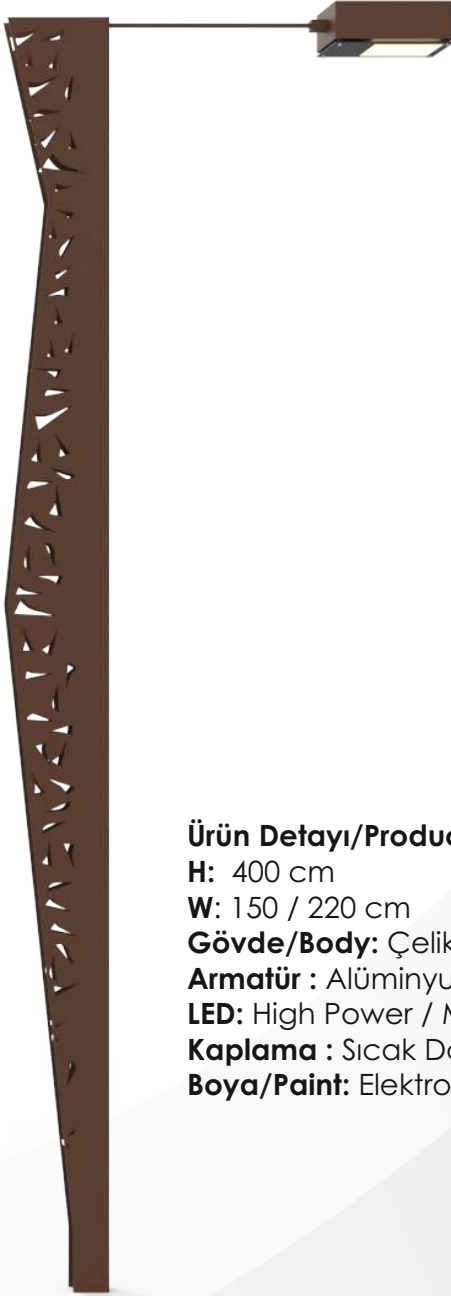

IRPA-1326

Ürün Detayı/Product Details

H: 400 cm

W: 150 / 220 cm

Gövde/Body: Çelik /Steel

Armatür : Alüminyum , Temperli Cam

LED: High Power / Mid Power , 45,56 W

Kaplama : Sıcak Daldırma Galvaniz Opsiyonel

Boya/Paint: Elektrostatik Toz Boya/Electrostatic

3000K	
4000K	50.000 Saat Ömür
5000K	IP 66
6500K	2 Yıl Garantli
LED	CE

3000K	
4000K	50.000 Saat Ömür
5000K	IP 66
6500K	2 Yıl Garantli
LED	CE