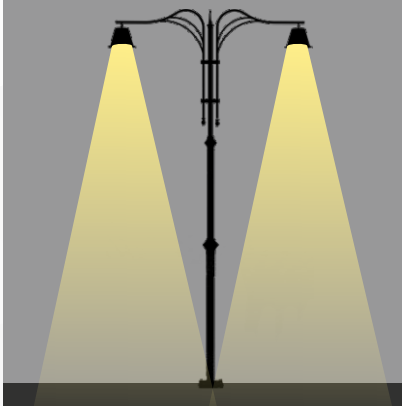

IRPA-1111

Ürün Detayı/Product Details

H: 600 cm

W: 210 cm

Gövde/Body: Çelik Boru/Steel pipe

Armatür : Alüminyum , Temperli Cam

LED: High Power / Mid Power , 56,80 W

Kaplama : Sıcak Daldırma Galvaniz Opsiyonel

Boya/Paint: Elektrostatik Toz Boya/Electrostatic