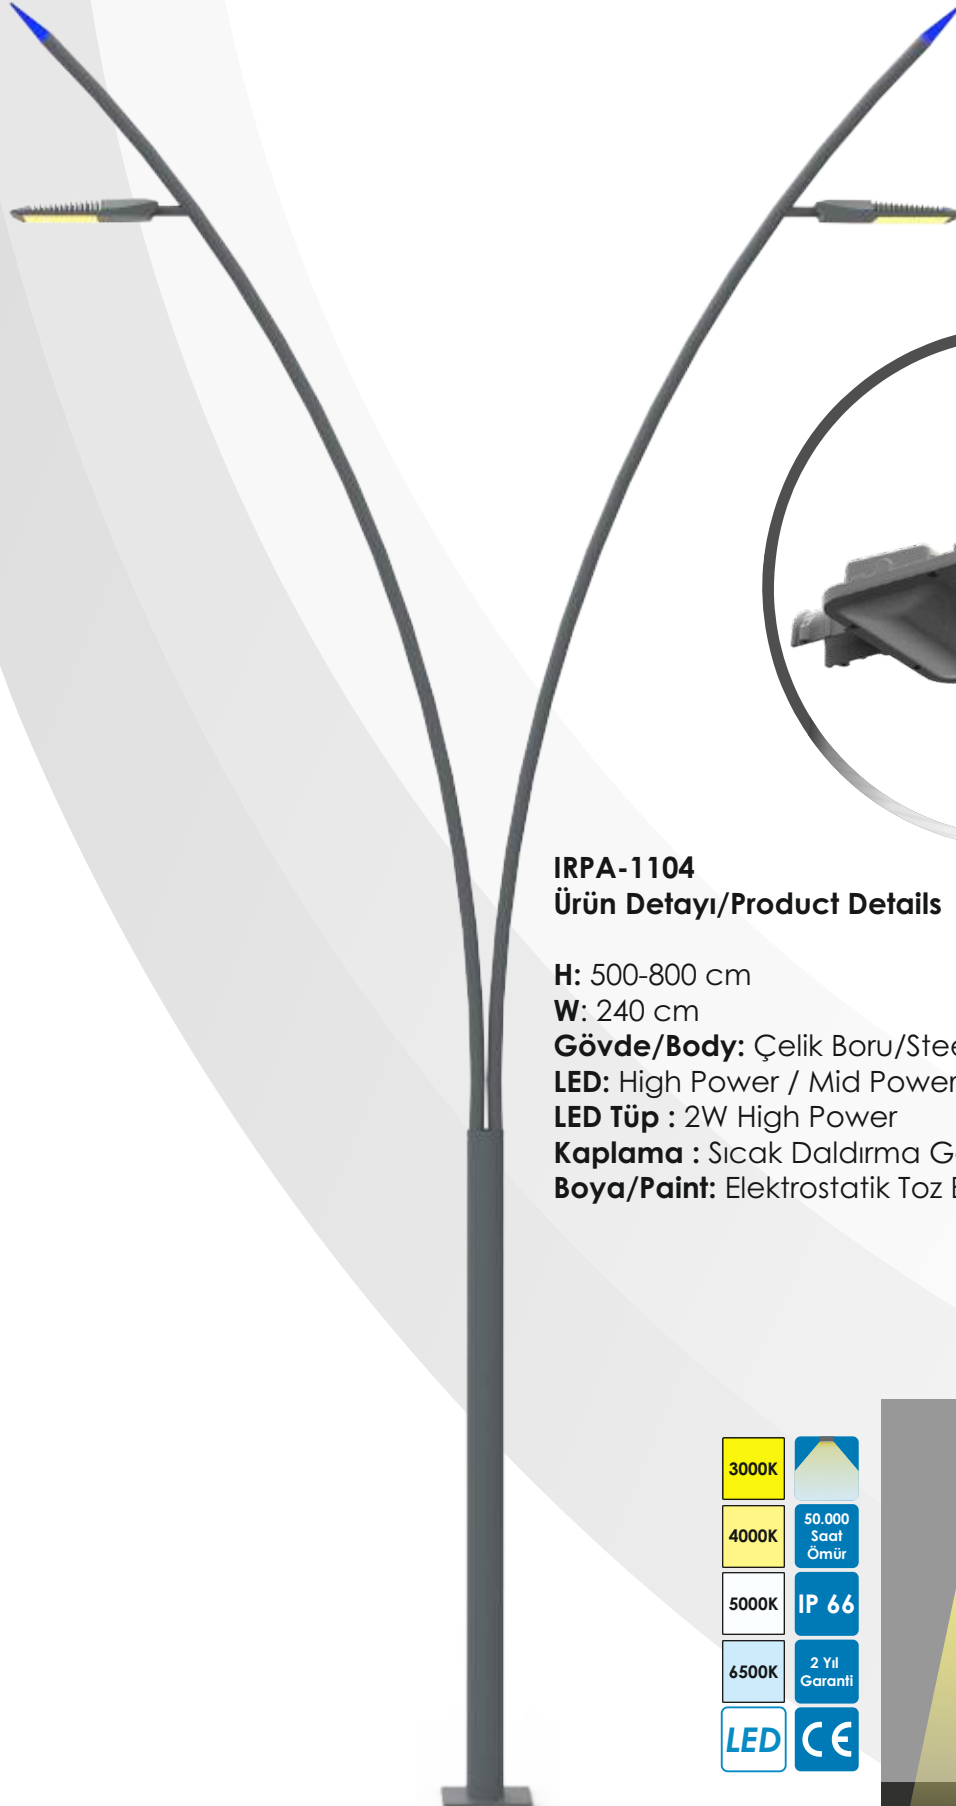

IRPA-1104
Ürün Detayı/Product Details

H: 500-800 cm

W: 240 cm

Gövde/Body: Çelik Boru/Steel pipe

LED: High Power / Mid Power , 80-105-144 W

LED Tüp : 2W High Power

Kaplama : Sıcak Daldırma Galvaniz Opsiyonel

Boya/Paint: Elektrostatik Toz Boya/Electrostatic