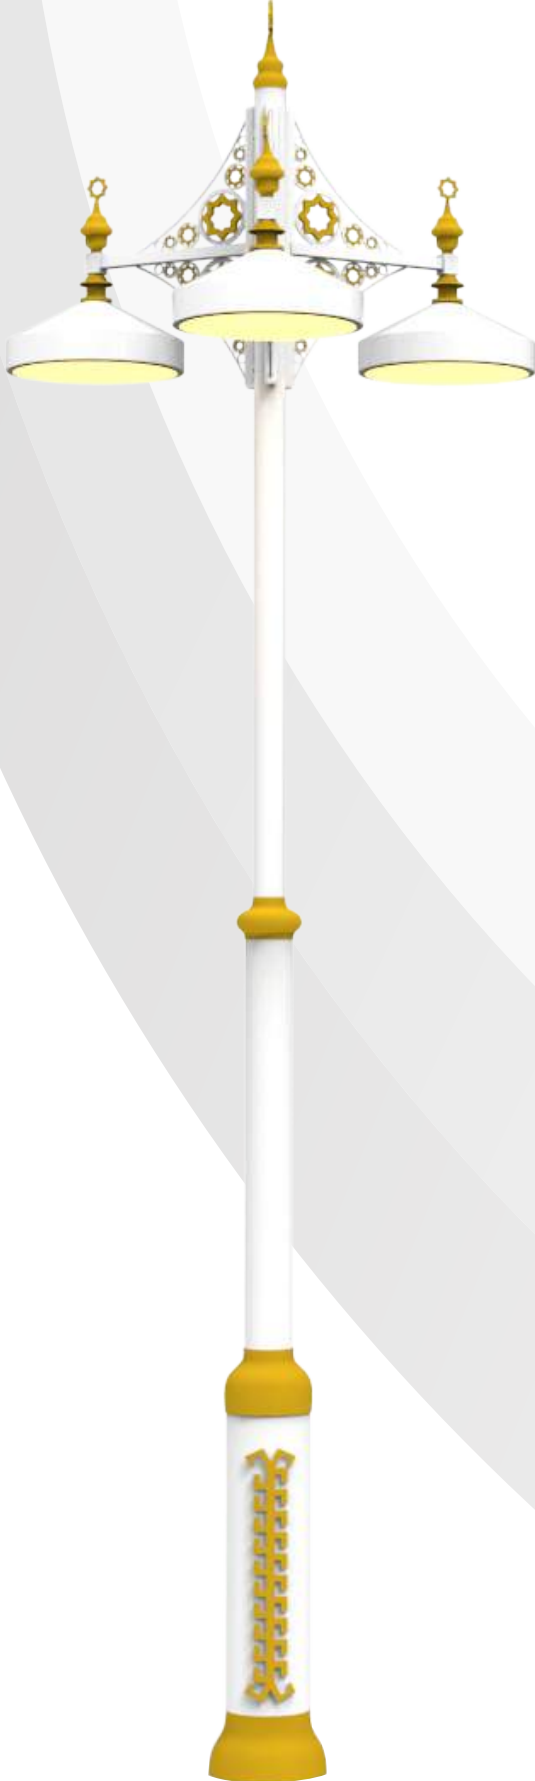

IRPA-1907
Ürün Detayı/ Product Details

H: 400cm

W: 120cm

Göve/Body: Çelik Boru/Steel Pipe

Armatür/Armature: Alüminyum/Aluminium

LED: High Power / Mid Power , 45,56 W

Dip/Base: Alüminyum /Aluminium

Cam/Glass: Temperli Cam /Tempered Glass

Kol/Arms: Çelik Boru/Steel Pipe

Kaplama : Sıcak Daldırma Galvaniz Opsiyonel

Boya/Paint: Elektrostatik toz boya/Electrostatic

3000K	
4000K	50.000 Saat Ömür
5000K	IP 66
6500K	2 Yıl Garanti
LED	CE