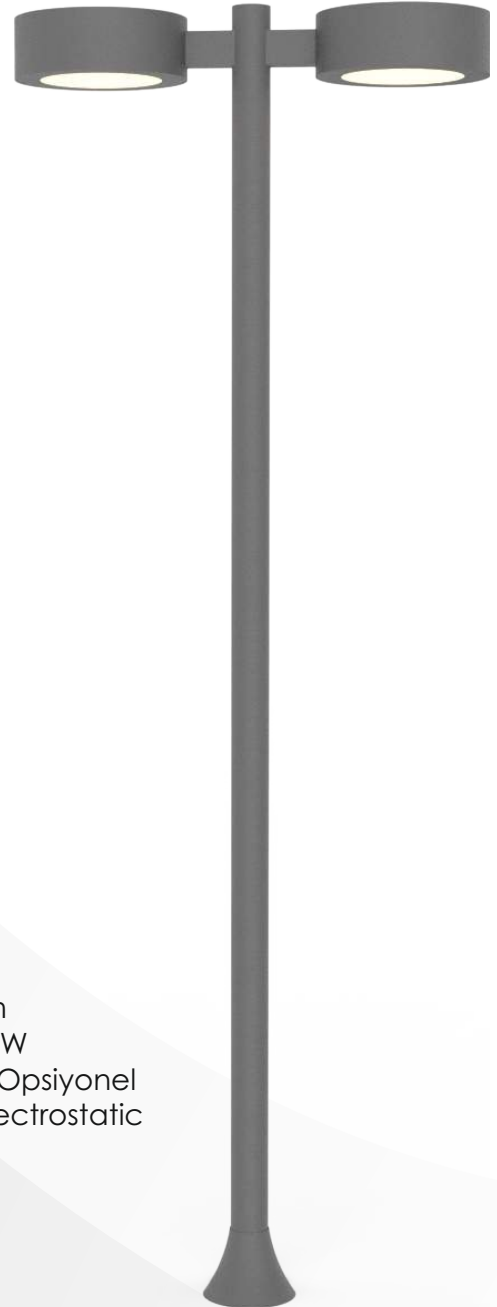

IRPA-1309

Ürün Detayı/Product Details

H: 400 cm

W: 55 / 110 cm

Gövde/Body: Çelik Boru/Steel pipe

Armatür : Alüminyum , Temperli Cam

LED: High Power / Mid Power , 45-56 W

Kaplama : Sıcak Daldırma Galvaniz Opsiyonel

Boya/Paint: Elektrostatik Toz Boya/Electrostatic