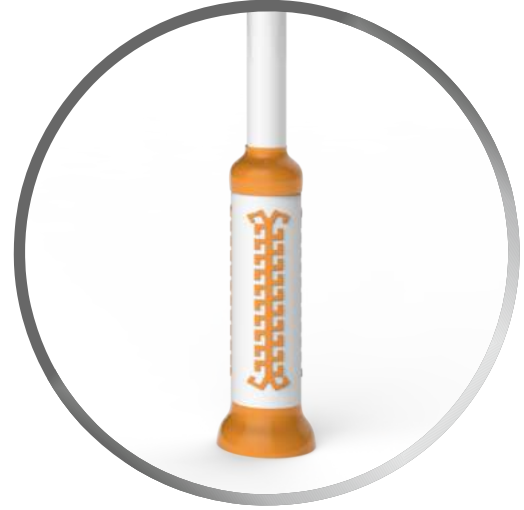

IRPA-1909
Ürün Detayı/ Product Details

H: 400cm

W: 70cm

Göve/Body: Çelik Boru/Steel Pipe

Armatür/Armature: Alüminyum/Aluminium

LED: High Power / Mid Power , 45,56 W

Dip/Base: Alüminyum /Aluminium

Cam/Glass: Temperli Cam /Tempered Glass

Kol/Arms: Alüminyum /Aluminium

Kaplama : Sıcak Daldırma Galvaniz Opsiyonel

Boya/Paint: Elektrostatik toz boya/Electrostatic