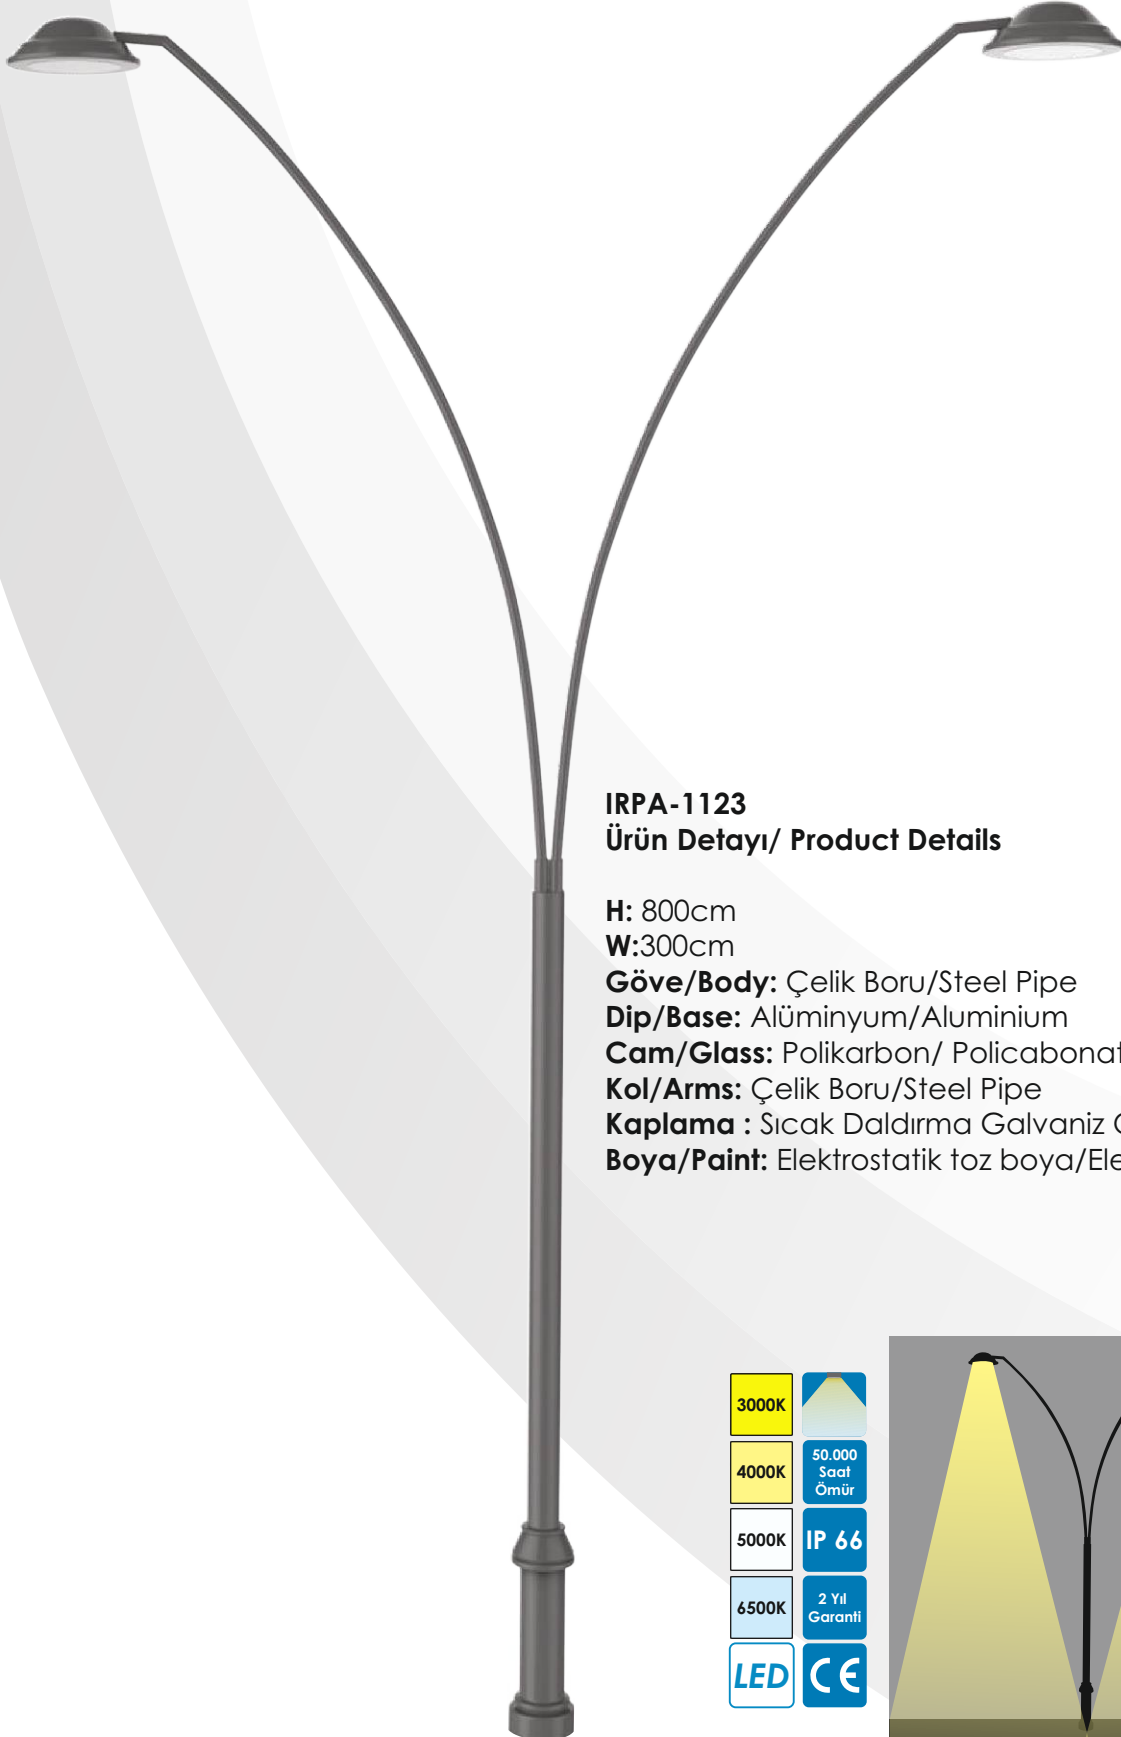

Led

23

Yüksek
Yol Aydınlatma

IRPA-1123

Ürün Detayı/ Product Details

H: 800cm

W: 300cm

Göve/Body: Çelik Boru/Steel Pipe

Dip/Base: Alüminyum/Aluminium

Cam/Glass: Polikarbon/ Policarbonate

Kol/Arms: Çelik Boru/Steel Pipe

Kaplama : Sıcak Daldırma Galvaniz Opsiyonel

Boya/Paint: Elektrostatik toz boya/Electrostatic