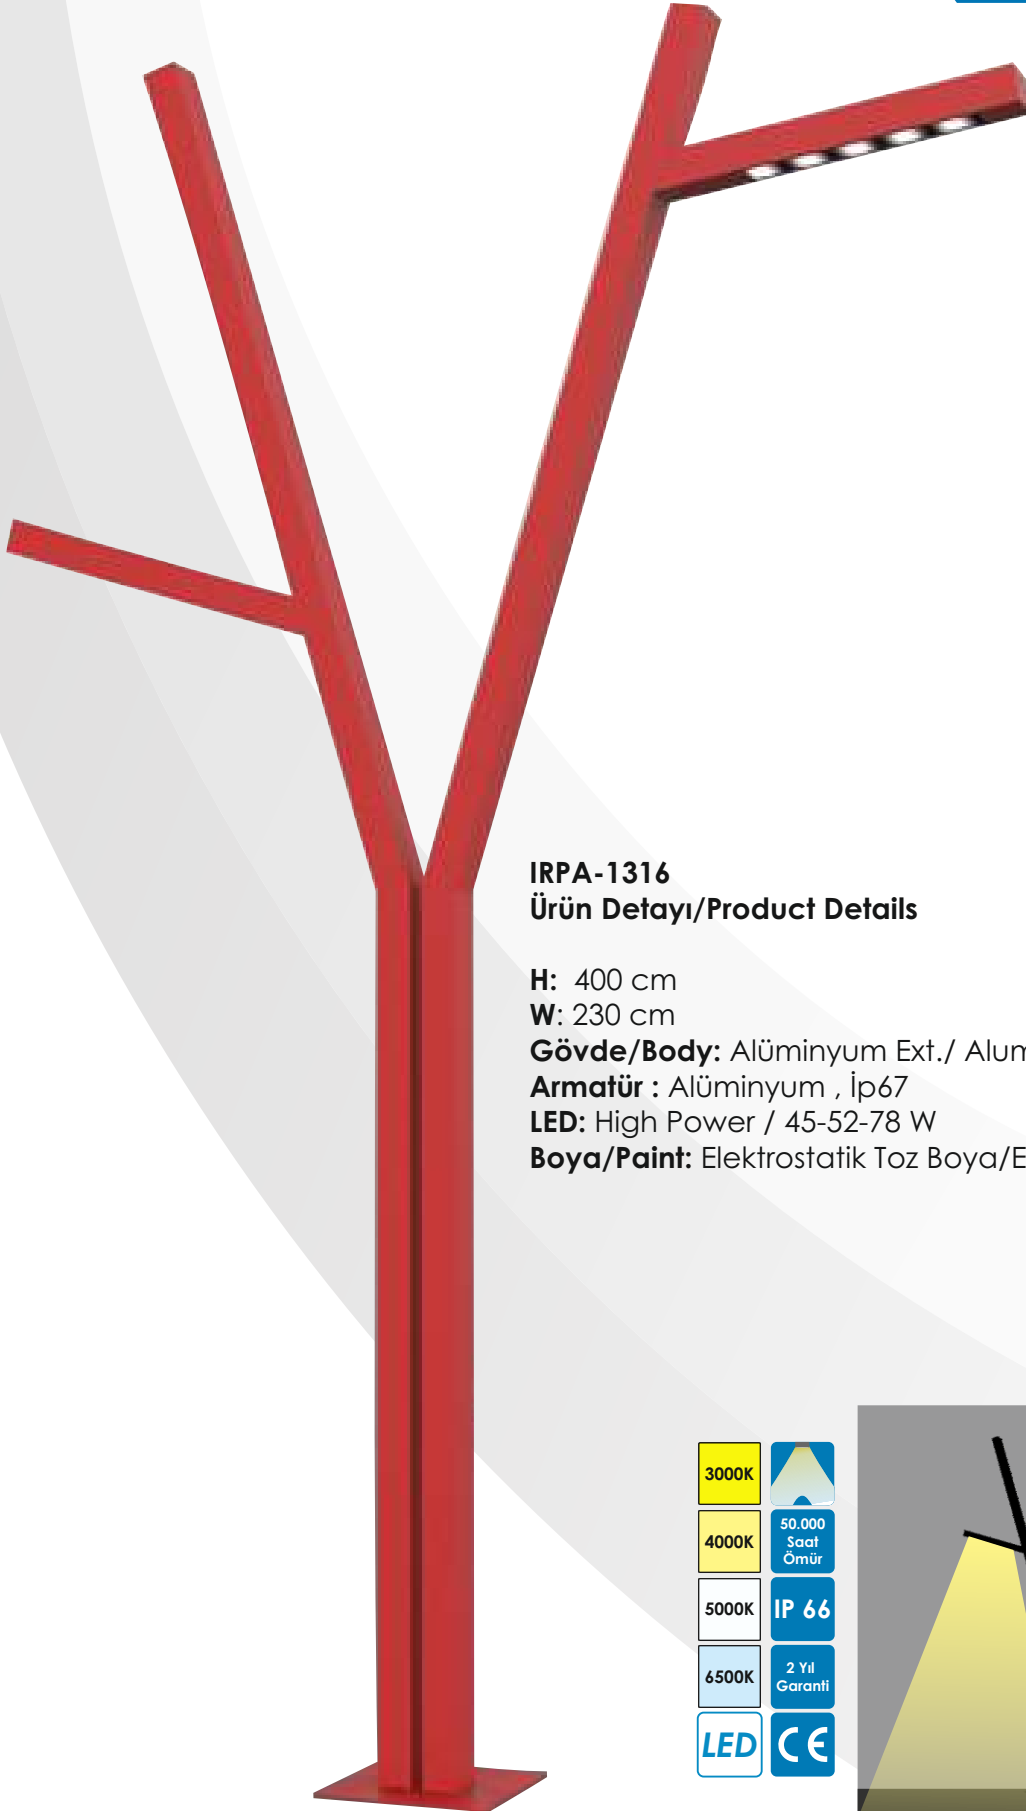

IRPA-1316
Ürün Detayı/Product Details

H: 400 cm

W: 230 cm

Gövde/Body: Alüminyum Ext./ Aluminium

Armatür : Alüminyum , Ip67

LED: High Power / 45-52-78 W

Boya/Paint: Elektrostatik Toz Boya/Electrostatic

3000K	
4000K	50.000 Saat Ömür
5000K	IP 66
6500K	2 Yıl Garanti
LED	CE