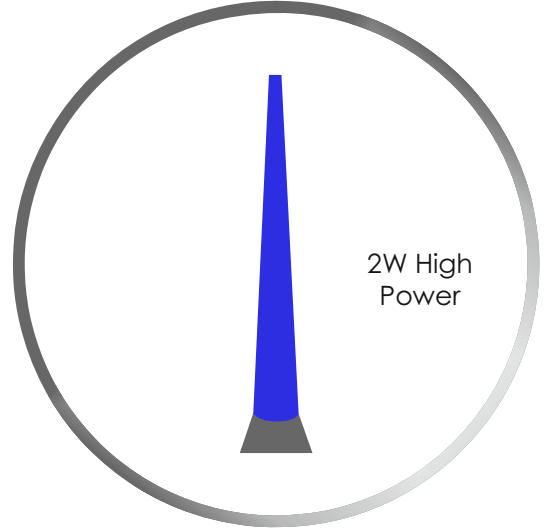

IRPA-1102
Ürün Detayı/Product Details

H: 400-600 cm

W: 280 cm

Gövde/Body: Çelik Boru/Steel pipe

LED: High Power / Mid Power , 52-80-105 W

LED Tüp : 2W High Power

Kaplama : Sıcak Daldırma Galvaniz Opsiyonel

Boya/Paint: Elektrostatik Toz Boya/Electrostatic