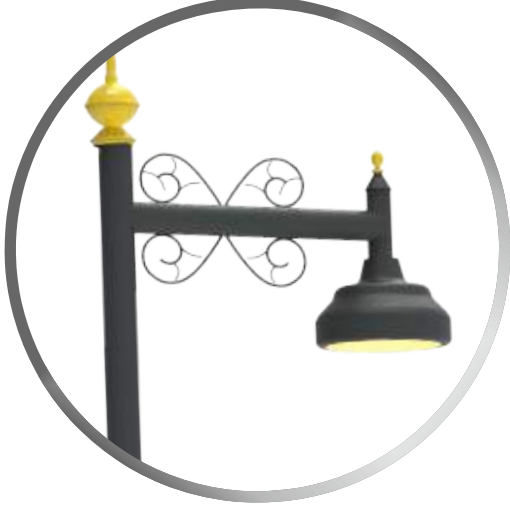

IRPA-1903

Ürün Detayı/ Product Details

H: 400cm

W: 70cm

Göve/Body: Çelik Boru/Steel Pipe

Armatür/Armature: Alüminyum/Aluminium

LED: High Power / Mid Power , 45,56 W

Dip/Base: Alüminyum Döküm /Aluminium Cast

Cam/Glass: Temperli Cam /Tempered Glass

Kol/Arms: Çelik Boru/Steel Pipe

Kaplama : Sıcak Daldırma Galvaniz Opsiyonel

Boya/Paint: Elektrostatik toz boya/Electrostatic