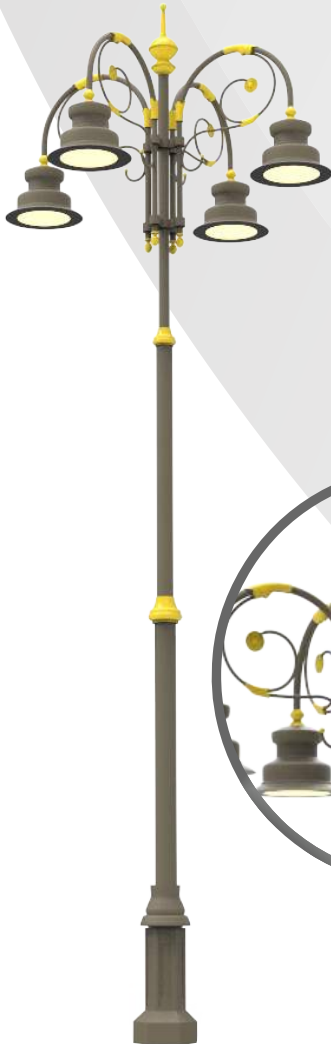

IRPA-1904

Ürün Detayı/ Product Details

H: 600cm

W: 150cm

Göve/Body: Çelik Boru/Steel Pipe

Armatür/Armature: Alüminyum/Aluminium

LED: High Power / Mid Power , 45,56 W

Dip/Base: Alüminyum Döküm /Aluminium Cast

Cam/Glass: Temperli Cam /Tempered Glass

Kol/Arms: Çelik Boru/Steel Pipe

Kaplama : Sıcak Daldırma Galvaniz Opsiyonel

Boya/Paint: Elektrostatik toz boya/Electrostatic