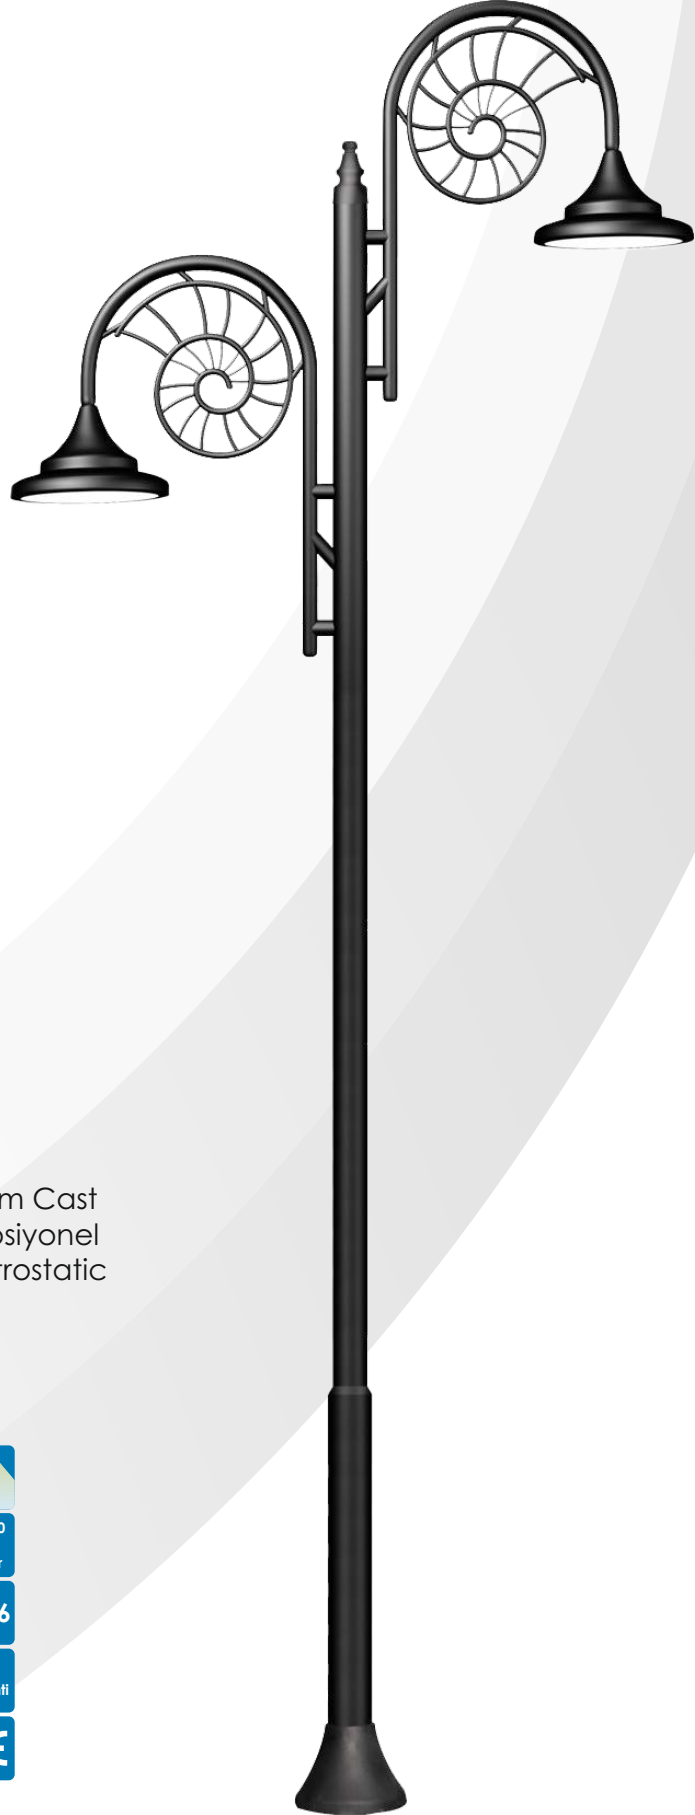

IRPA-1901

Ürün Detayı/ Product Details

H: 400-500 cm

W: 140 cm

Göve/Body: Çelik Boru/Steel Pipe

Dip/Base: Alüminyum /Aluminium

Cam/Glass: Temperli / Tempered

LED: High Power / Mid Power ,45-56 W

Kol/Arms: Alüminyum Döküm/Aluminium Cast

Kaplama : Sıcak Daldırma Galvaniz Opsiyonel

Boya/Paint: Elektrostatik toz boya/Electrostatic