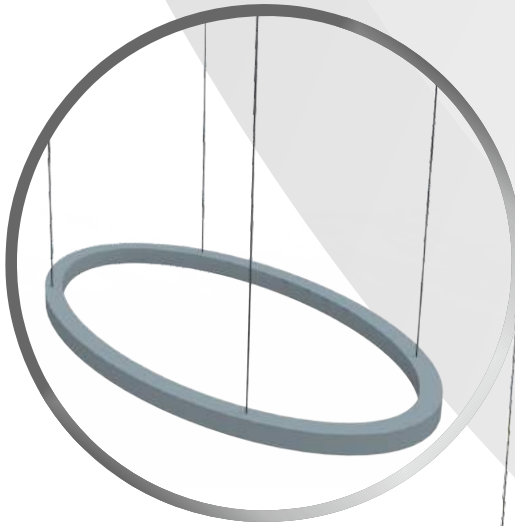

### IRPA-1703 Ürün Detayı/ Product Details

**H:** 110 cm

**W:** 150 / 90 cm

**Gövde/Body:** Alüminyum Ekstrüzyon / Aluminium

**LED:** Mid Power , 120 W

**Boya/Paint:** Elektrostatik Toz Boya/Electrostatic

**Cam/Glass:** Pleksiglass