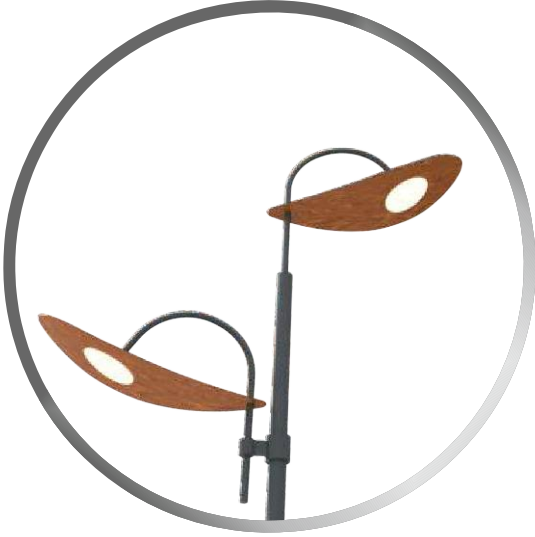

IRPA-1128

Ürün Detayı/ Product Details

H: 500-600 cm

W: 260 cm

Göve/Body: Çelik Boru/Steel Pipe

Armatür : Alüminyum , Temperli Cam

LED: High Power / Mid Power , 56,80 W

Kol/Arms: Çelik Boru/Steel Pipe

Kaplama : Sıcak Daldırma Galvaniz Opsiyonel

Boya/Paint: Elektrostatik toz boya/Electrostatic