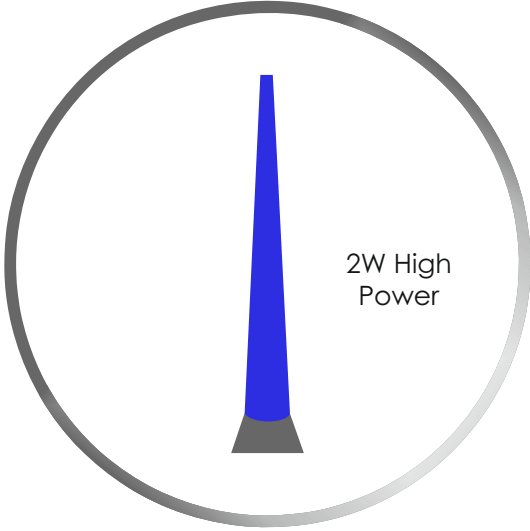

6

Yüksek Yol Aydınlatma

IRPA-1103

Ürün Detayı/Product Details

H: 500-800 cm

W: 90 cm

Gövde/Body: Çelik Boru/Steel pipe

LED: High Power / Mid Power , 52-80-105 W

LED Tüp : 2W High Power

Kaplama : Sıcak Daldırma Galvaniz Opsiyonel

Boya/Paint: Elektrostatik Toz Boya/Electrostatic