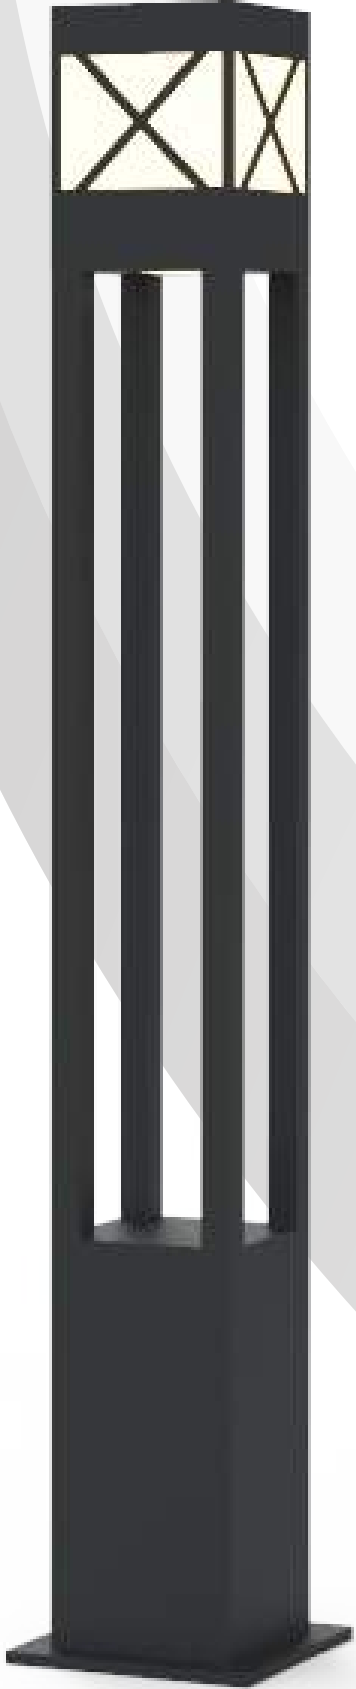

IRPA-1363
Ürün Detayı/Product Details

H: 200cm

W: 15*15cm

Gövde/Body: Alüminyum Ext./ Aluminium

Armatür : Alüminyum

LED: High Power / Mid Power , 30-45 W

Boya/Paint: Elektrostatik Toz Boya/Electrostatic