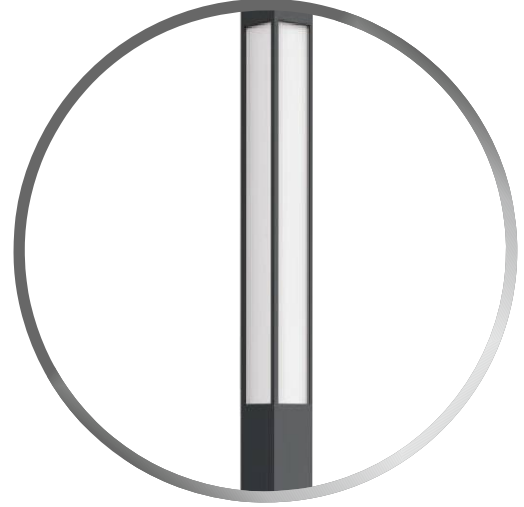

IRPA-1361
Ürün Detayı/Product Details

H: 200-300 cm

W: 12/15 cm

Gövde/Body: Alüminyum Ext./ Aluminium

Armatür : Alüminyum,PleksiGlass

LED: Mid Power , 45-60 W

Boya/Paint: Elektrostatik Toz Boya/Electrostatic