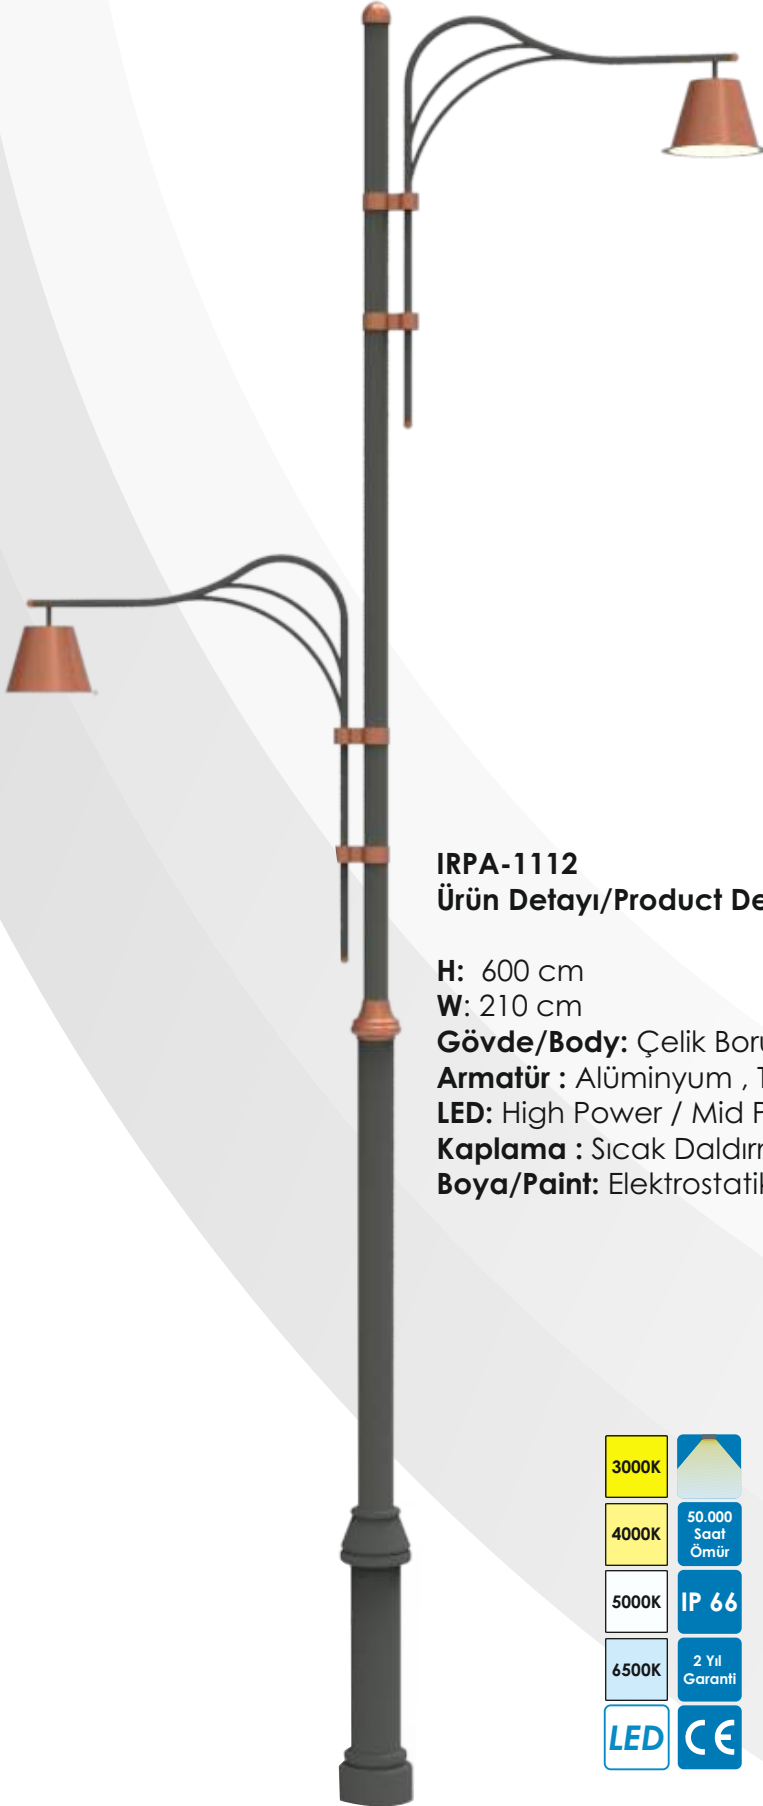

IRPA-1112
Ürün Detayı/Product Details

H: 600 cm

W: 210 cm

Gövde/Body: Çelik Boru/Steel pipe

Armatür : Alüminyum , Temperli Cam

LED: High Power / Mid Power , 56,80 W

Kaplama : Sıcak Daldırma Galvaniz Opsiyonel

Boya/Paint: Elektostatik Toz Boya/Electrostatic

3000K	
4000K	50.000 Saat Ömür
5000K	IP 66
6500K	2 Yıl Garanti
LED	CE