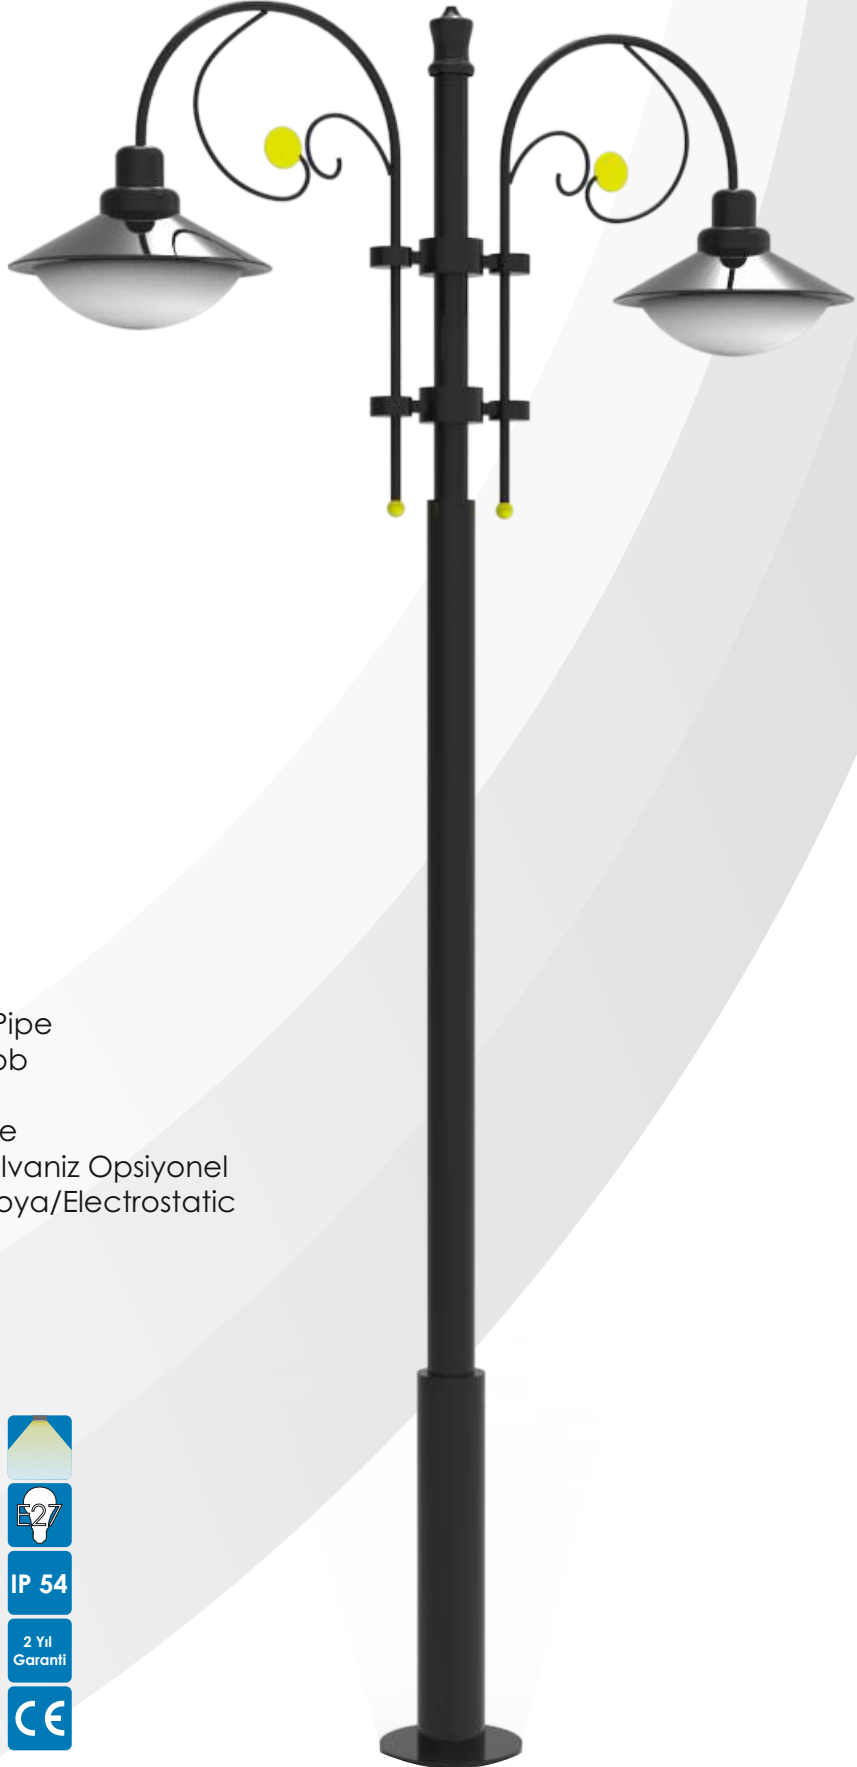

IRPA-1924

Ürün Detayı/ Product Details

H: 400cm

W: 140cm

Göve/Body: Çelik Boru/Steel Pipe

Armatür/Armature: PMMA Glob

Duy: E27

Kol/Arms: Çelik Boru/Steel Pipe

Kaplama : Sıcak Daldırma Galvaniz Opsiyonel

Boya/Paint: Elektrostatik toz boya/Electrostatic