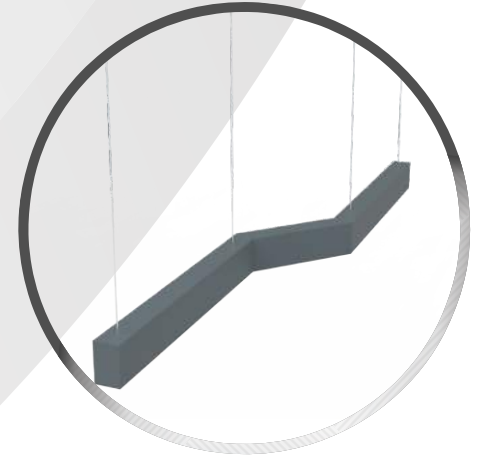

IRPA-1706

Ürün Detayı/ Product Details

H: 8 cm

W: 150 / 120 / 90 cm

Gövde/Body: Alüminyum Ekstrüzyon / Aluminium

LED: Mid Power , 45 / 30 / 20 W

Boya/Paint: Elektrostatik Toz Boya/Electrostatic

Cam/Glass: Pleksiglass

2700K	50.000 Saat Ömür
3000K	IP 33
4000K	2 Yıl Garanti
5000K	LED
6500K