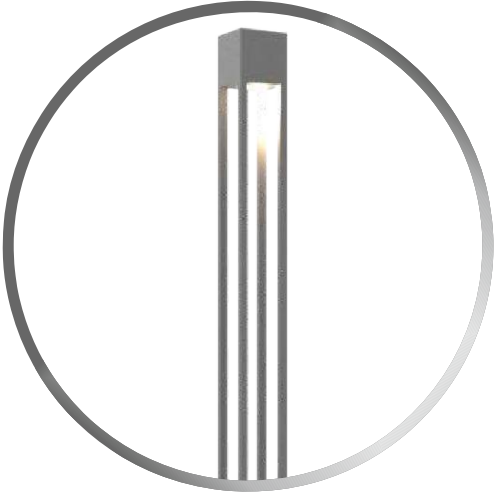

IRPA-1360

Ürün Detayı/Product Details

H: 300-400 cm

W: 15/ 22 cm

Gövde/Body: Alüminyum Ext./ Aluminium

Armatür : Alüminyum

LED: High Power / Mid Power - 35-45 W

Boya/Paint: Elektrostatik Toz Boya/Electrostatic