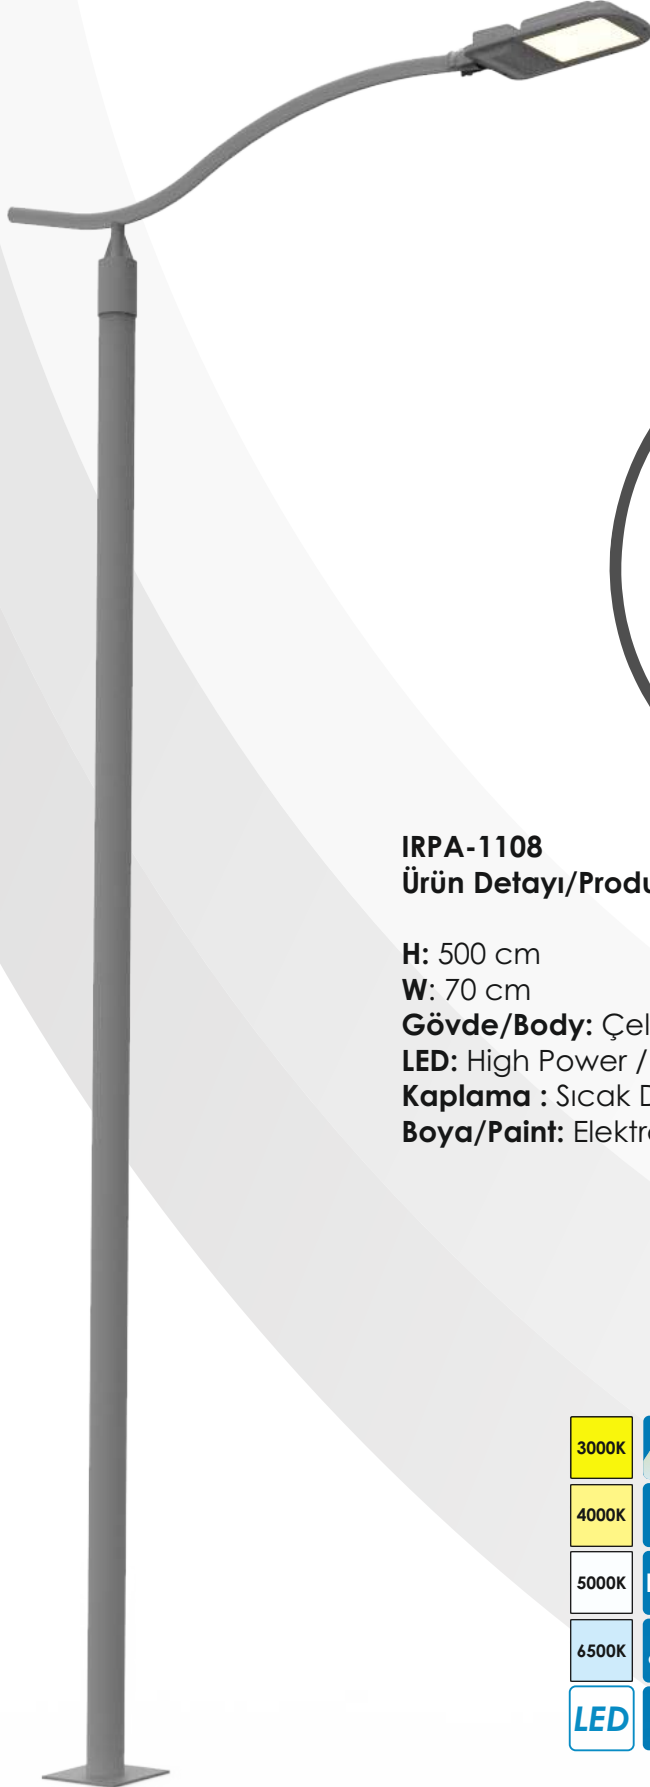

Led

11

Yüksek
Yol Aydınlatma

IRPA-1108
Ürün Detayı/Product Details

H: 500 cm

W: 70 cm

Gövde/Body: Çelik Boru/Steel pipe

LED: High Power / Mid Power , 60-80 W

Kaplama : Sıcak Daldırma Galvaniz Opsiyonel

Boya/Paint: Elektostatik Toz Boya/Electrostatic