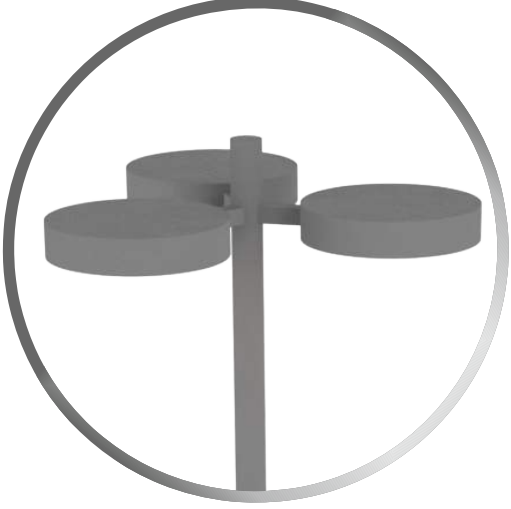

IRPA-1307

Ürün Detayı/Product Details

H: 400 cm

W: 110 cm

Gövde/Body: Çelik Boru/Steel pipe

Armatür : Alüminyum , Temperli Cam

LED: High Power / Mid Power , 45-56 W

Kaplama : Sıcak Daldırma Galvaniz Opsiyonel

Boya/Paint: Elektrostatik Toz Boya/Electrostatic