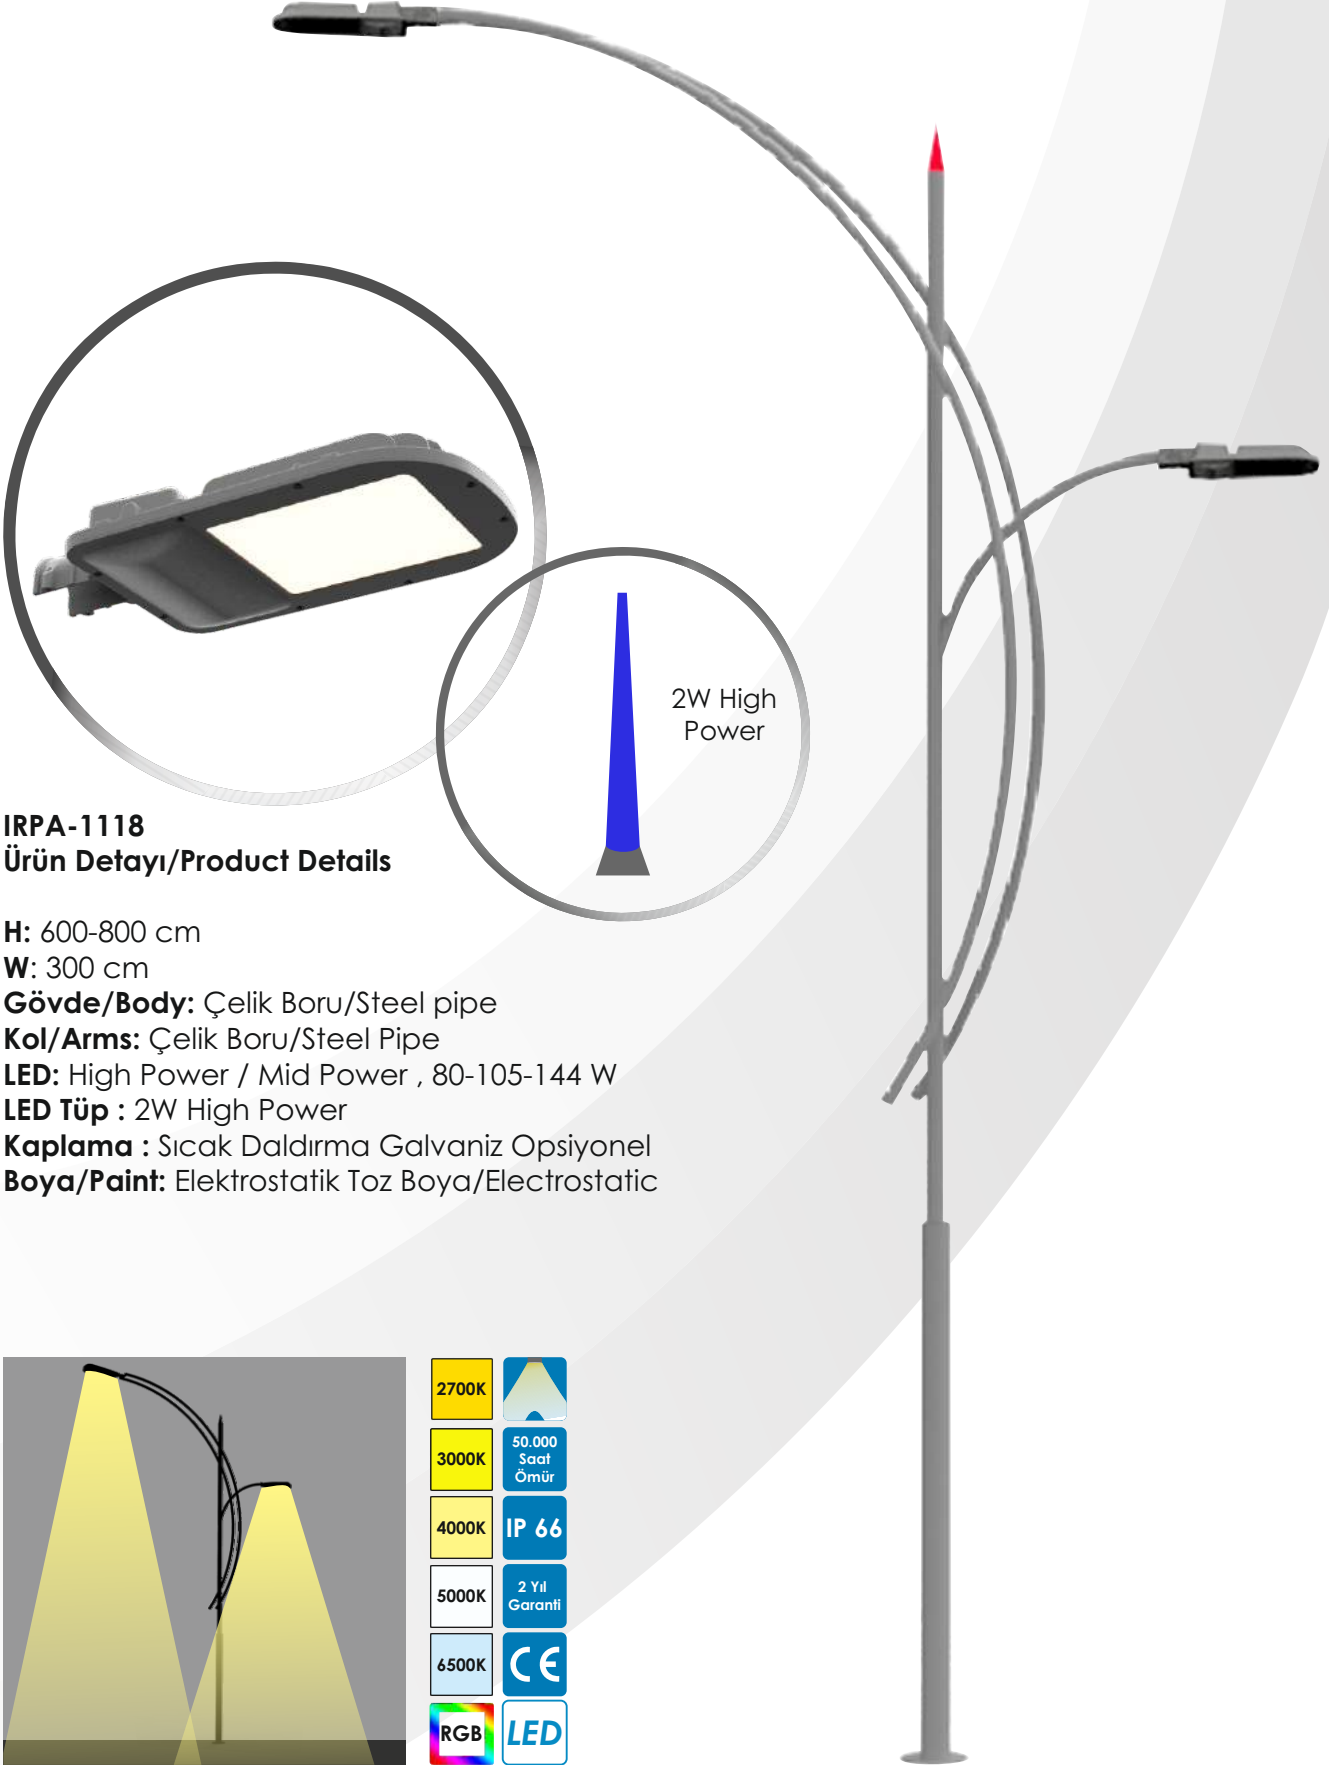

IRPA-1118
Ürün Detayı/Product Details

H: 600-800 cm

W: 300 cm

Gövde/Body: Çelik Boru/Steel pipe

Kol/Arms: Çelik Boru/Steel Pipe

LED: High Power / Mid Power , 80-105-144 W

LED Tüp : 2W High Power

Kaplama : Sıcak Daldırma Galvaniz Opsiyonel

Boya/Paint: Elektrostatik Toz Boya/Electrostatic