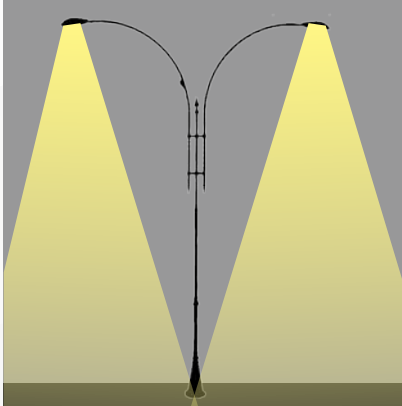

IRPA-1132

Ürün Detayı/Product Details

H: 800cm

W: 400cm

Gövde/Body: Çelik Boru/ Steel Pipe

Armatür/Armature: Alüminyum/Aluminium

Kol/Arms: Çelik Boru/Steel Pipe

Dip/Base: Alüminyum/Aluminium

Kaplama : Sıcak Daldırma Galvaniz

Boya/Paint: Elektrostatik Toz Boya/Electrostatic