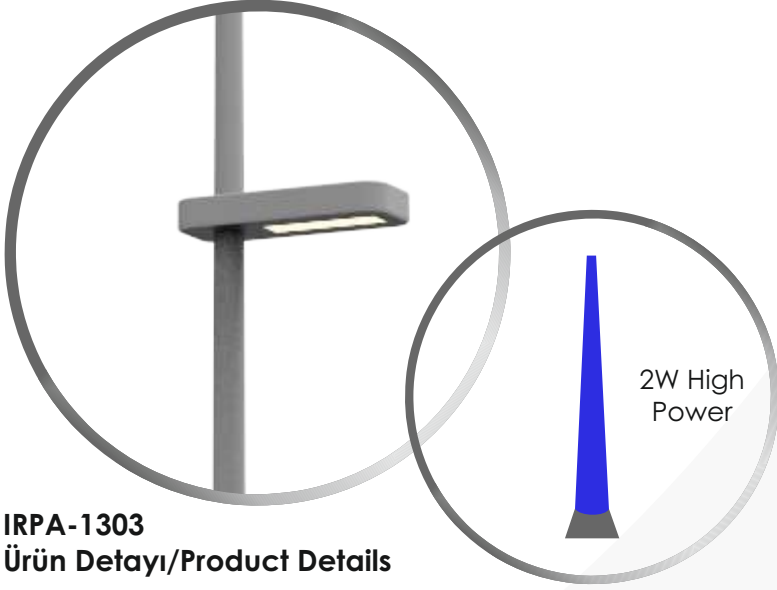

IRPA-1303

Ürün Detayı/Product Details

H: 500 cm

W: 100 cm

Gövde/Body: Çelik Boru/Steel pipe

Armatür : Alüminyum , Temperli Cam

LED: High Power / Mid Power , 35-56-75 W

LED Tüp : 2W High Power

Kaplama : Sıcak Daldırma Galvaniz Opsiyonel

Boya/Paint: Elektrostatik Toz Boya/Electrostatic