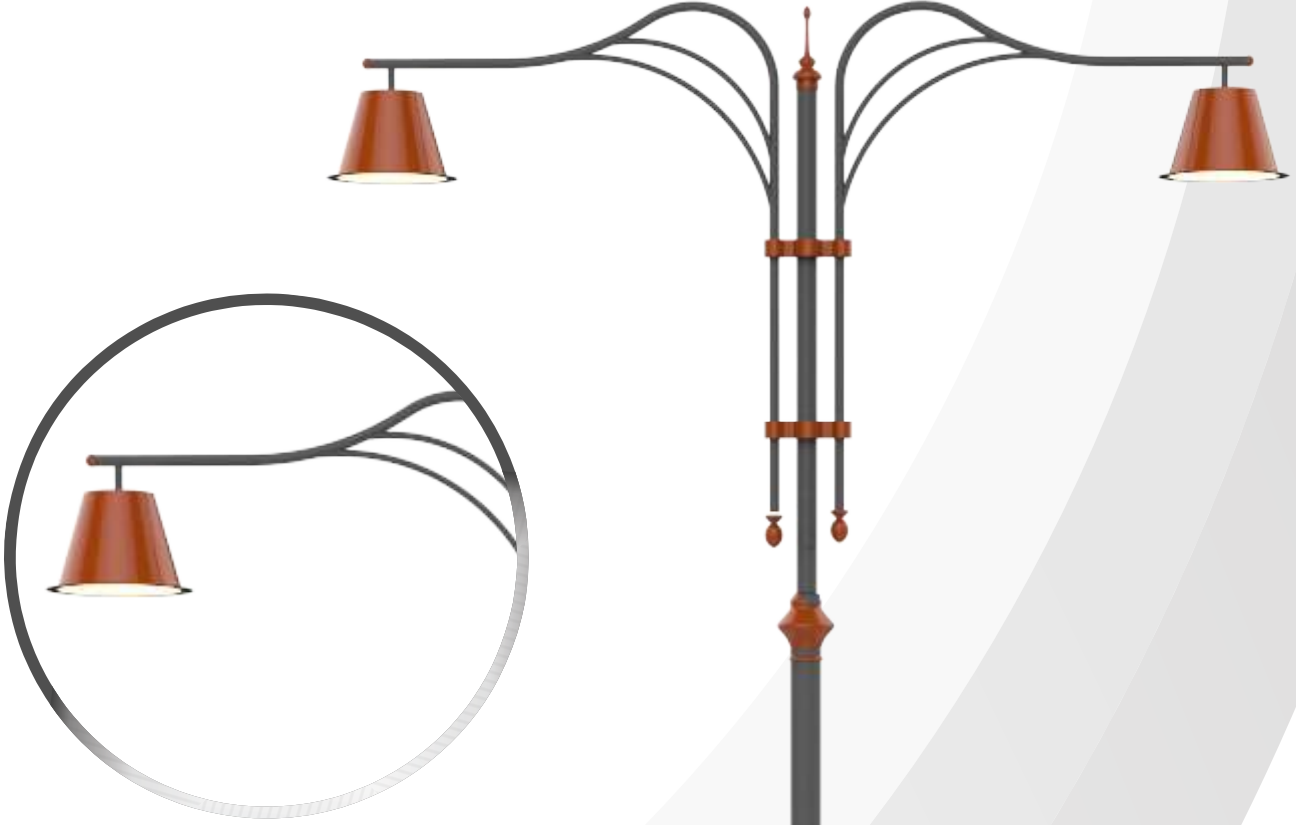

IRPA-1111

Ürün Detayı/Product Details

H: 600 cm

W: 210 cm

Gövde/Body: Çelik Boru/Steel pipe

Armatür : Alüminyum , Temperli Cam

LED: High Power / Mid Power , 56,80 W

Kaplama : Sıcak Daldırma Galvaniz Opsiyonel

Boya/Paint: Elektrostatik Toz Boya/Electrostatic