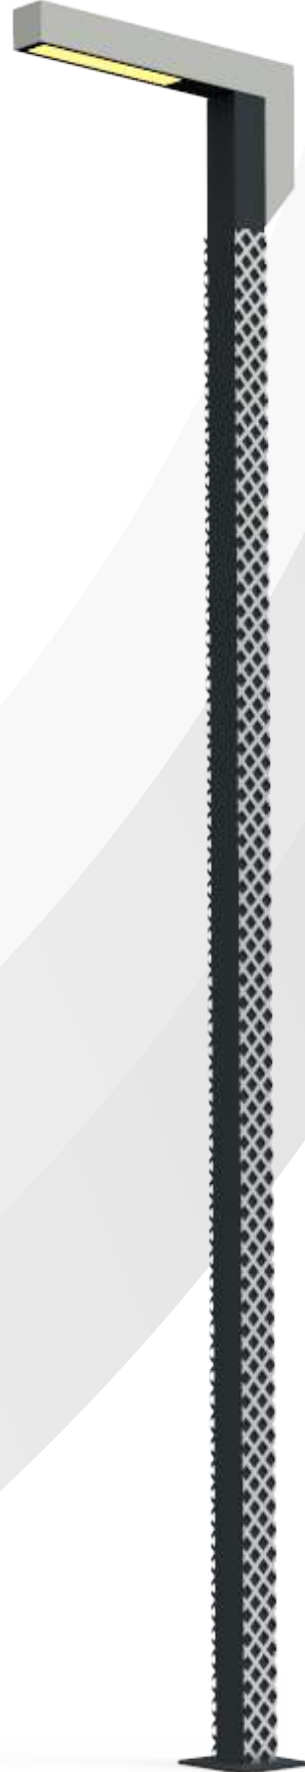

IRPA-1310

Ürün Detayı/Product Details

H: 400 cm

W: 90 cm

Gövde/Body: Alüminyum Ext./ Aluminium

Armatür : Alüminyum , İp67

LED: High Power / Mid Power , 45-52 W

Boya/Paint: Elektrostatik Toz Boya/Electrostatic