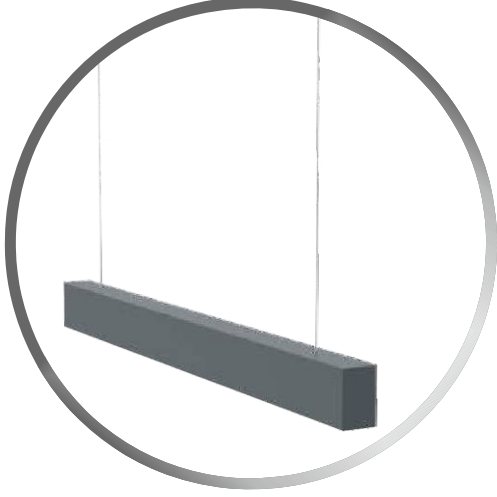

IRPA-1705

Ürün Detayı/ Product Details

H: 110 cm

W: 150 / 120 / 90 cm

Gövde/Body: Alüminyum Ekstrüzyon / Aluminium

LED: Mid Power , 45 / 30 / 20 W

Boya/Paint: Elektrostatik Toz Boya/Electrostatic

Cam/Glass: Pleksiglass