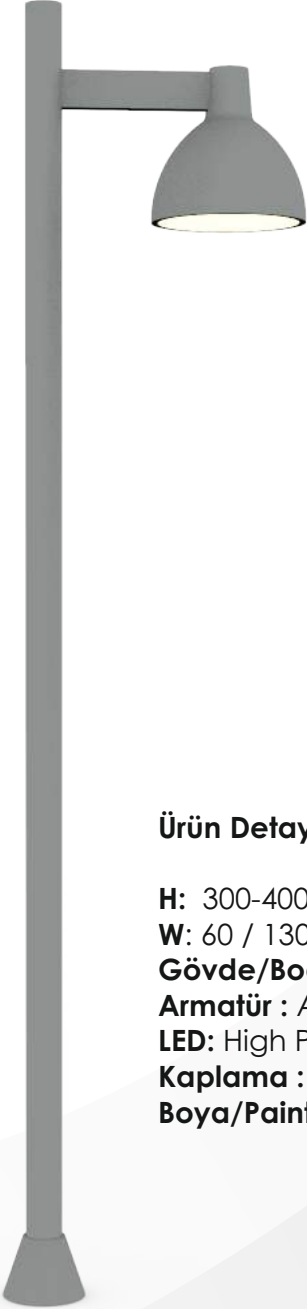

IRPA-1337

Ürün Detayı/Product Details

H: 300-400 cm

W: 60 / 130 cm

Gövde/Body: Çelik Boru/Steel pipe

Armatür : Alüminyum , Temperli Cam

LED: High Power / Mid Power , 30-45 W

Kaplama : Sıcak Daldırma Galvaniz Opsiyonel

Boya/Paint: Elektrostatik Toz Boya/Electrostatic

3000K	50.000 Saat Ömür
4000K	IP 66
5000K	2 Yıl Garanti
6500K	LED
	CE

3000K	50.000 Saat Ömür
4000K	IP 66
5000K	2 Yıl Garanti
6500K	LED
	CE