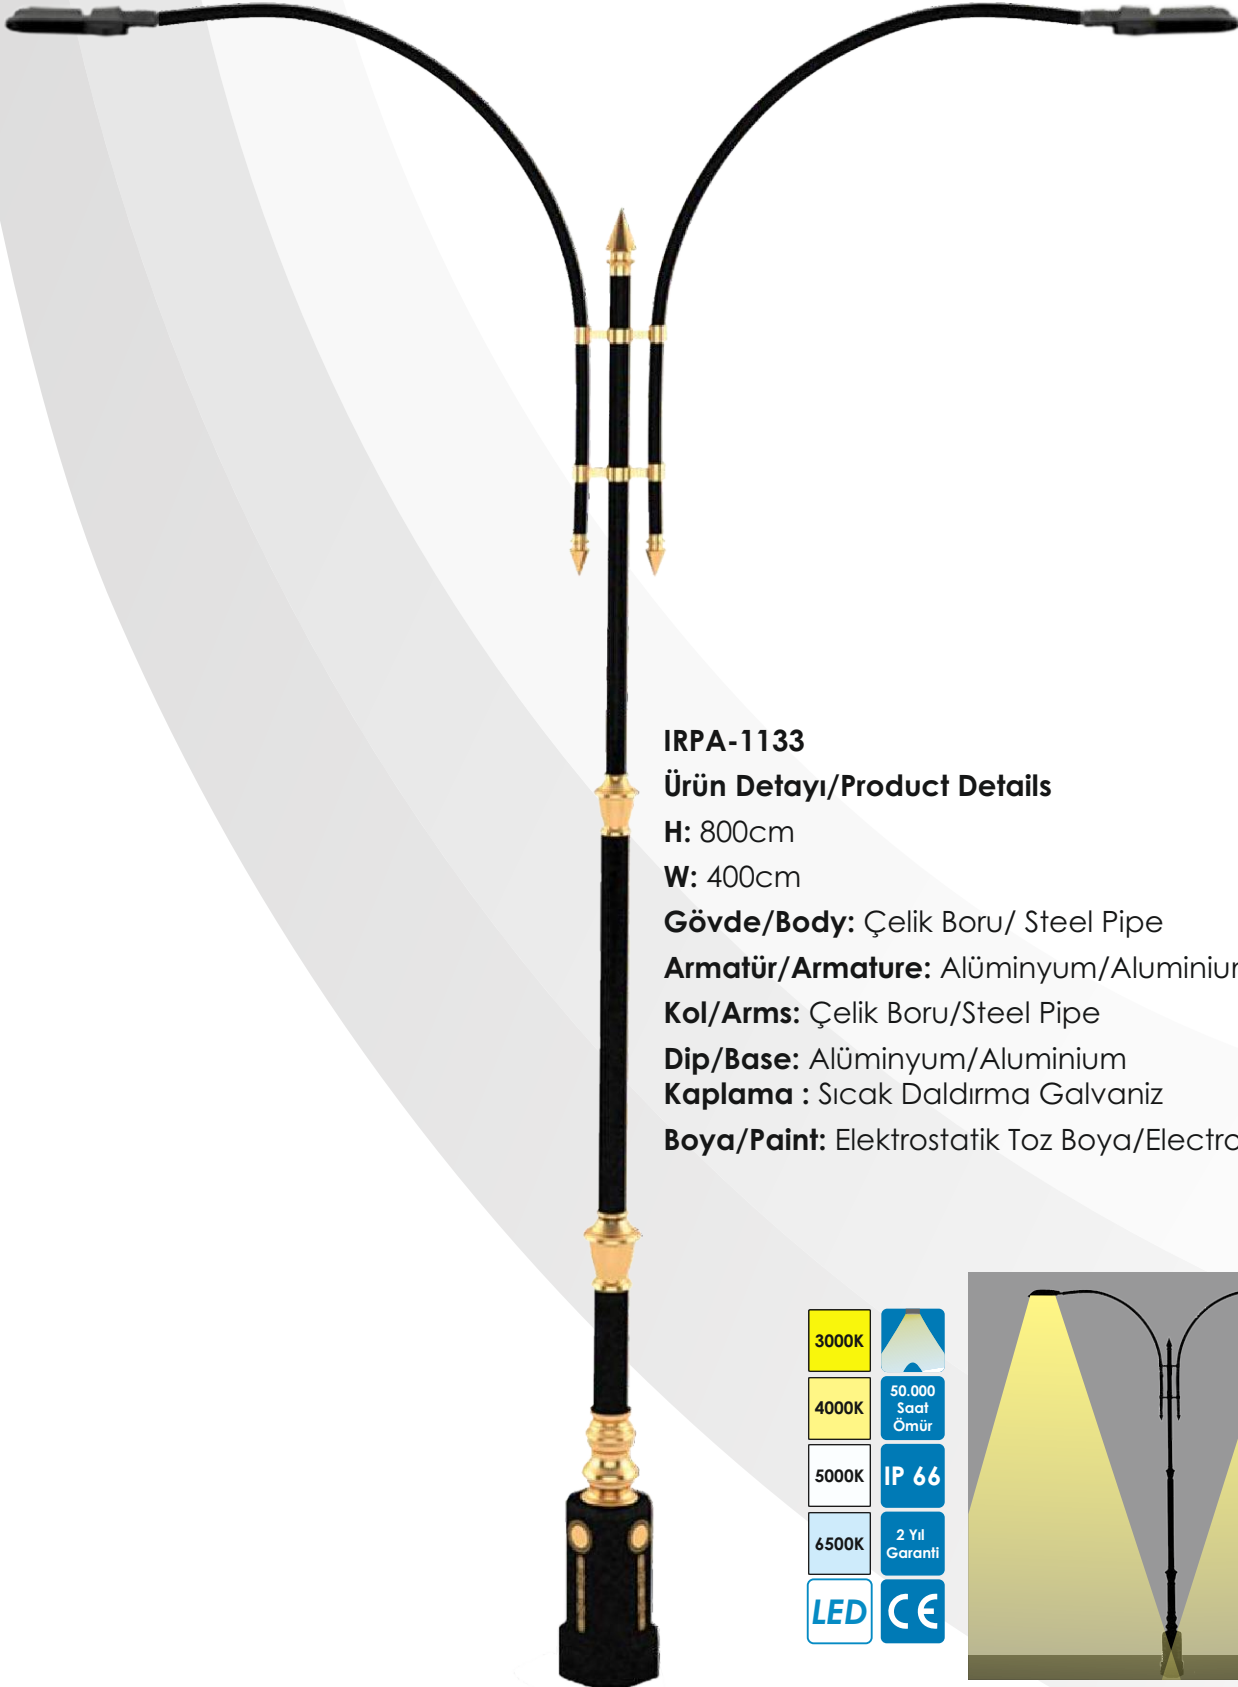

Led

33

Yüksek
Yol Aydınlatma