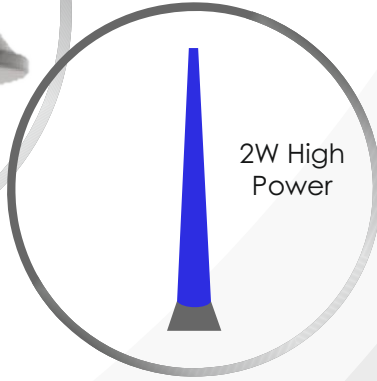

IRPA-1124

Ürün Detayı/Product Details

H: 500-800 cm

W: 170 cm

Gövde/Body: Çelik Boru/Steel pipe

LED: High Power / Mid Power , 80-105-144 W

LED Tüp : 2W High Power

Kaplama : Sıcak Daldırma Galvaniz Opsiyonel

Boya/Paint: Elektrostatik Toz Boya/Electrostatic

3000K	50.000 Saat Ömür
4000K	IP 66
5000K	2 Yıl Garanti
6500K	LED
LED	CE