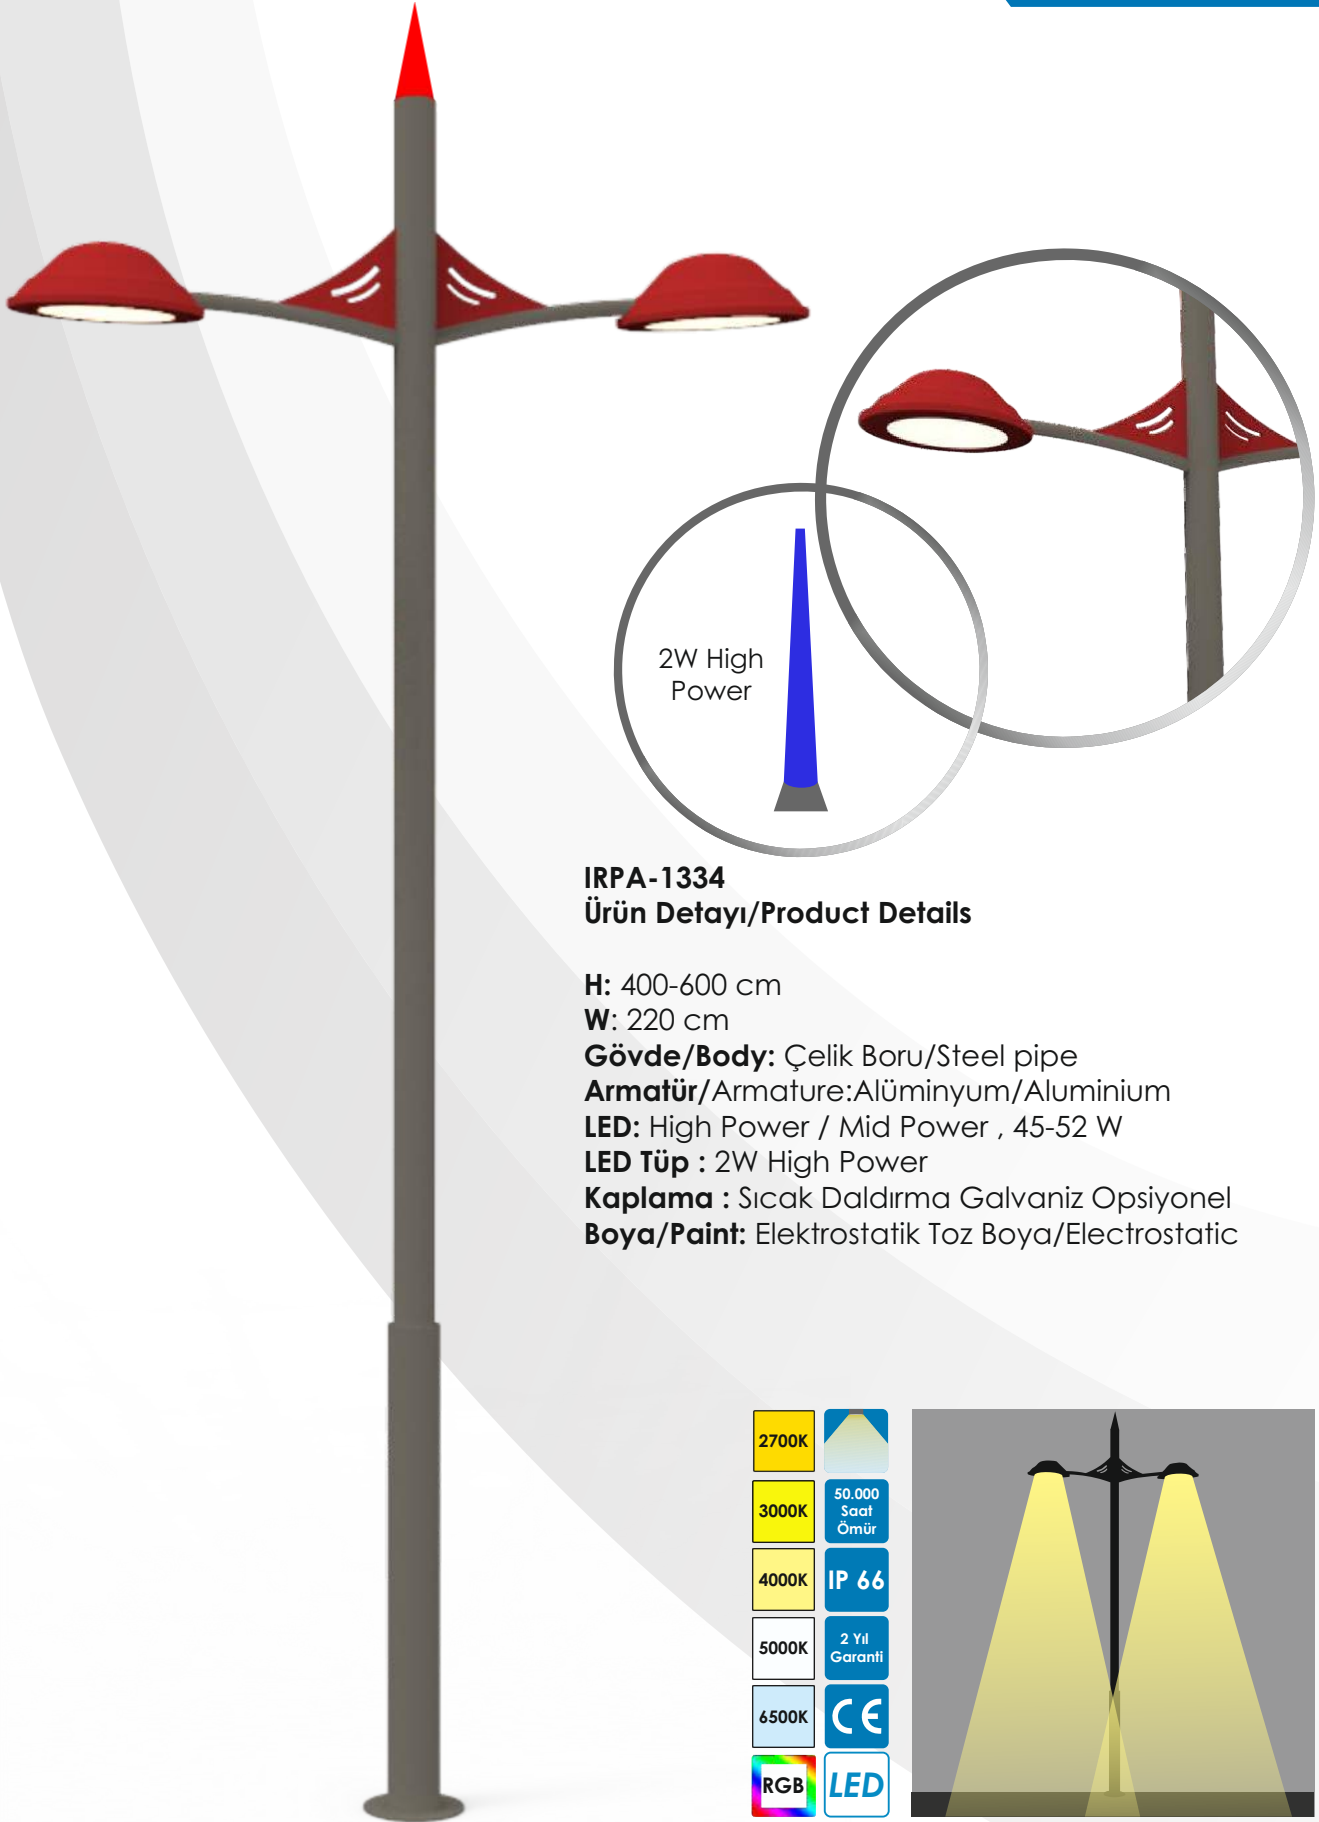

IRPA-1334
Ürün Detayı/Product Details

H: 400-600 cm

W: 220 cm

Gövde/Body: Çelik Boru/Steel pipe

Armatür/Armature: Alüminyum/Aluminium

LED: High Power / Mid Power , 45-52 W

LED Tüp : 2W High Power

Kaplama : Sıcak Daldırma Galvaniz Opsiyonel

Boya/Paint: Elektrostatik Toz Boya/Electrostatic