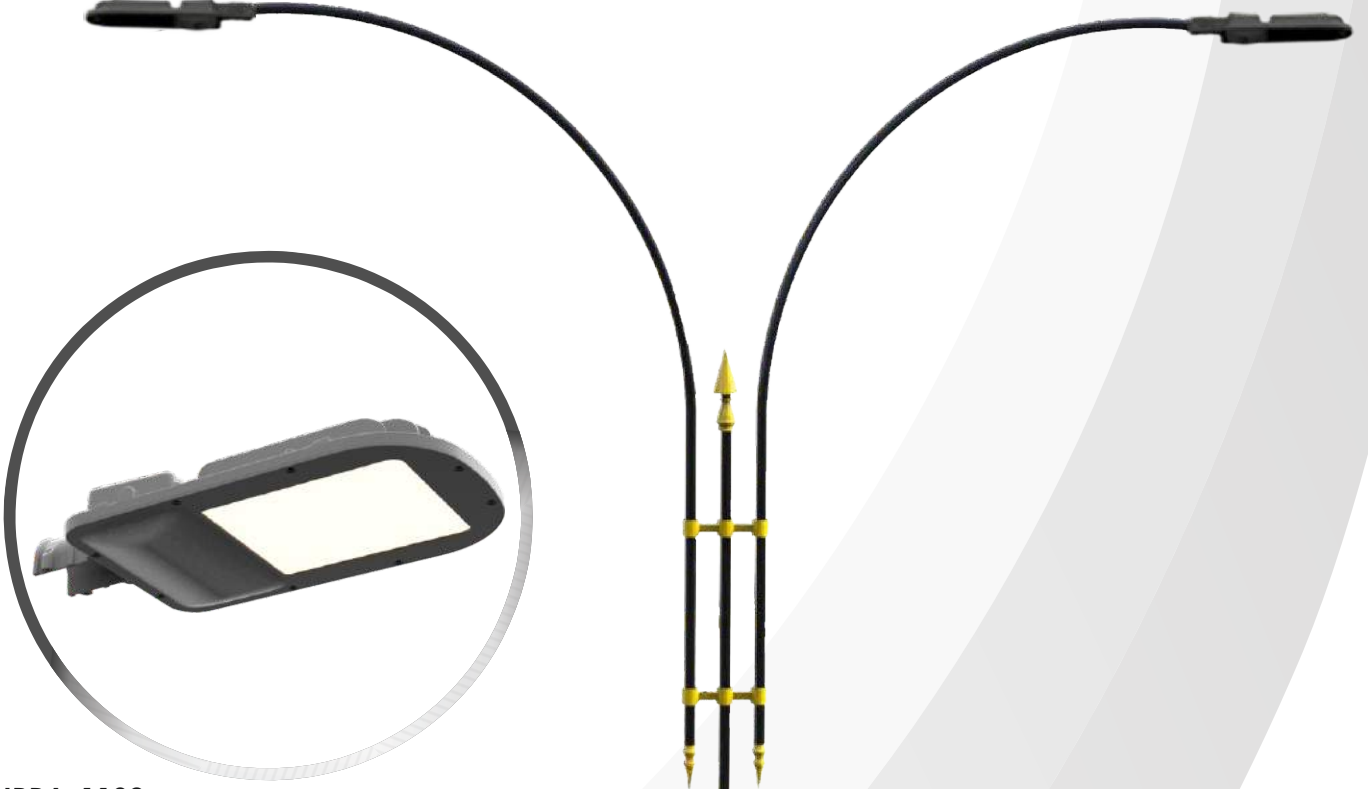

IRPA-1132

Ürün Detayı/Product Details

H: 800cm

W: 400cm

Gövde/Body: Çelik Boru/ Steel Pipe

Armatür/Armature: Alüminyum/Aluminium

Kol/Arms: Çelik Boru/Steel Pipe

Dip/Base: Alüminyum/Aluminium

Kaplama : Sıcak Daldırma Galvaniz

Boya/Paint: Elektrostatik Toz Boya/Electrostatic