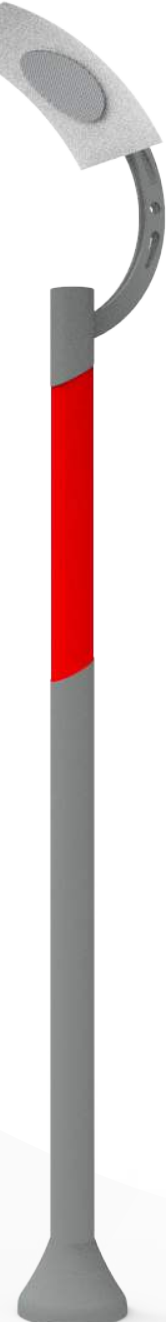

Ürün Detayı/ Product Details

H: 375 cm

W: 70 cm

Göve/Body: Çelik Boru/Steel Pipe

Armatür/Armature: Alüminyum/Aluminium

Cam/Glass: Temperli / Tempered

LED: High Power / Mid Power , 35 W (Endirekt)

Kaplama : Sıcak Daldırma Galvaniz Opsiyonel

Boya/Paint: Elektrostatik toz boya/Electrostatic

IRPA-1350